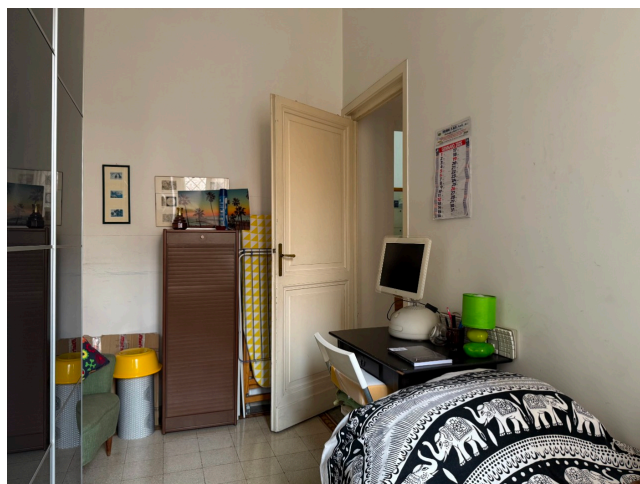

Location 3251

APPARTAMENTO
BOHEMIEN
ROMA (RM) SAN LORENZO - TIBURTINO

Appartamento al 1° piano in condominio interessante e colorato. Salone doppio con cucina a vista, area notte con due stanze ed un bagno. Altra possibilità al 3° piano dello stesso stabile cod: 3250. Possibili riprese condominiali.