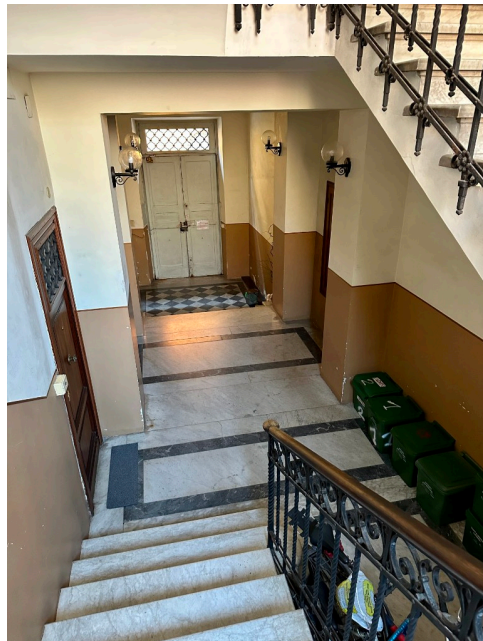

Location 3250

APPARTAMENTO
BOHEMIEN
ROMA (RM) SAN LORENZO - TIBURTINO

Appartamento a San Lorenzo con pavimenti e doppie porte d'epoca, ampie stanze con soffitti a 3.60m, quattro stanze da letto. Terrazzi al piano superiore con passaggio esterno con dependance. Possibili riprese condominiali. Possibili cambi colore delle pareti.