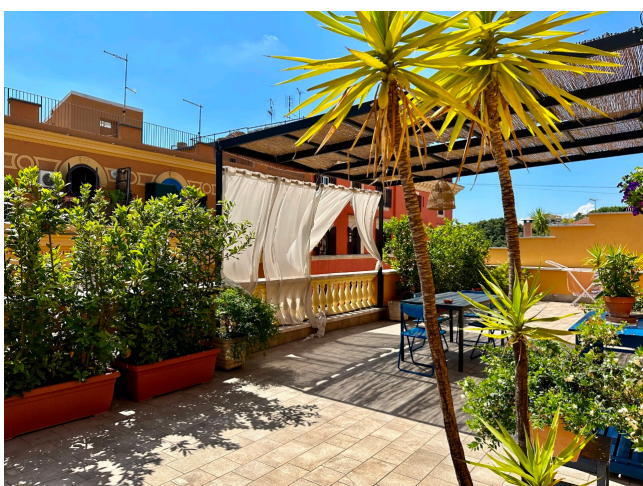

Location 3250

APPARTAMENTO
BOHEMIEN
ROMA (RM) SAN LORENZO - TIBURTINO

Appartamento a San Lorenzo con pavimenti e doppie porte d'epoca, ampie stanze con soffitti a 3.60m, quattro stanze da letto. Terrazzi al piano superiore con passaggio esterno con dependance. Possibili riprese condominiali. Possibili cambi colore delle pareti.