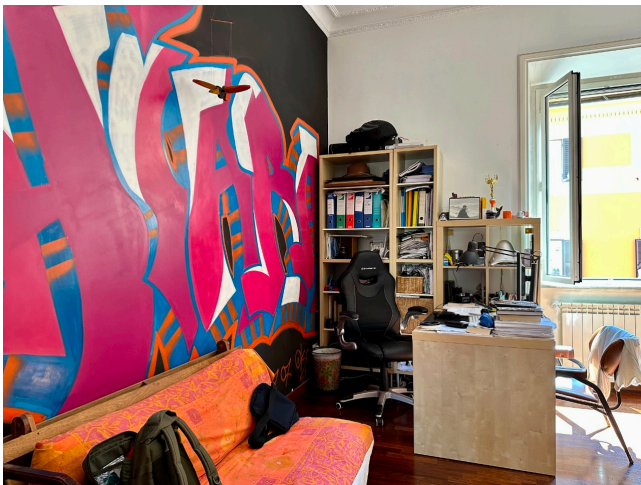

Location 3250

APPARTAMENTO
BOHEMIEN
ROMA (RM) SAN LORENZO - TIBURTINO

Appartamento a San Lorenzo con pavimenti e doppie porte d'epoca, ampie stanze con soffitti a 3.60m, quattro stanze da letto. Terrazzi al piano superiore con passaggio esterno con dependance. Possibili riprese condominiali. Possibili cambi colore delle pareti.