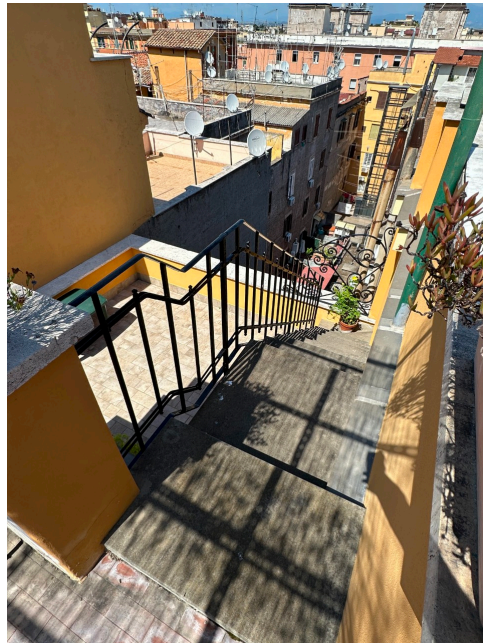

Location 3250

APPARTAMENTO
BOHEMIEN
ROMA (RM) SAN LORENZO - TIBURTINO

Appartamento a San Lorenzo con pavimenti e doppie porte d'epoca, ampie stanze con soffitti a 3.60m, quattro stanze da letto. Terrazzi al piano superiore con passaggio esterno con dependance. Possibili riprese condominiali. Possibili cambi colore delle pareti.