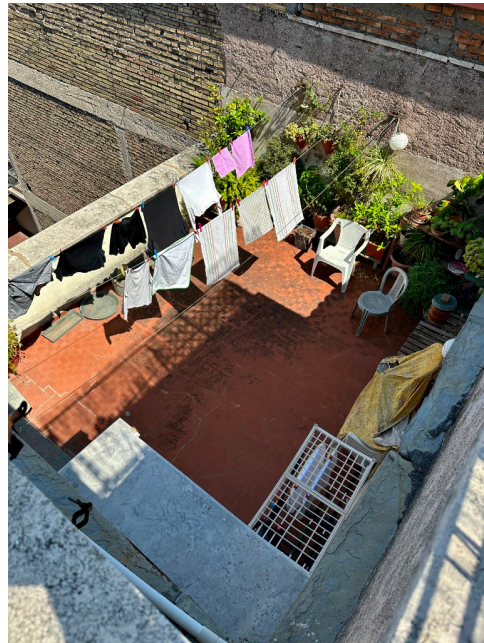

Location 3250

APPARTAMENTO
BOHEMIEN
ROMA (RM) SAN LORENZO - TIBURTINO

Appartamento a San Lorenzo con pavimenti e doppie porte d'epoca, ampie stanze con soffitti a 3.60m, quattro stanze da letto. Terrazzi al piano superiore con passaggio esterno con dependance. Possibili riprese condominiali. Possibili cambi colore delle pareti.