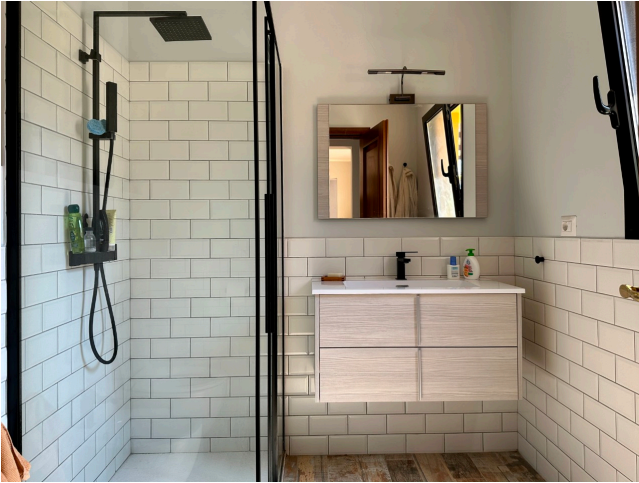

Location 3250

APPARTAMENTO
BOHEMIEN
ROMA (RM) SAN LORENZO - TIBURTINO

Appartamento a San Lorenzo con pavimenti e doppie porte d'epoca, ampie stanze con soffitti a 3.60m, quattro stanze da letto. Terrazzi al piano superiore con passaggio esterno con dependance. Possibili riprese condominiali. Possibili cambi colore delle pareti.