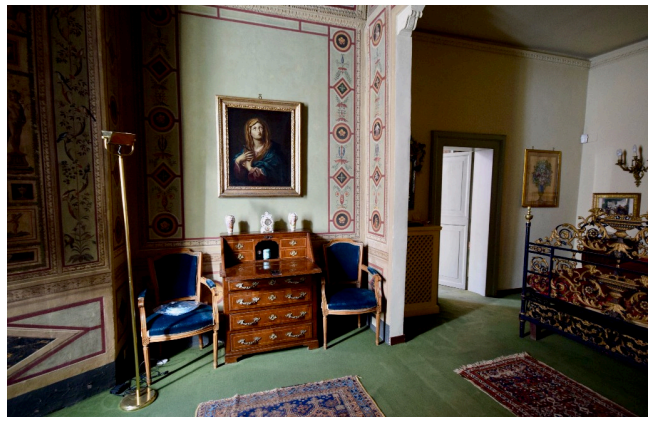

## Location 325

APPARTAMENTO  
ANTICO  
ROMA (RM) NAVONA / CAMPO DE' FIORI / PANTHEON

Stupendo appartamento del 1570, piano nobile di 500 mq,  
con antichi saloni affrescati, collegati tra loro, con biliardo e  
camino. bella stanza da letto principesca.