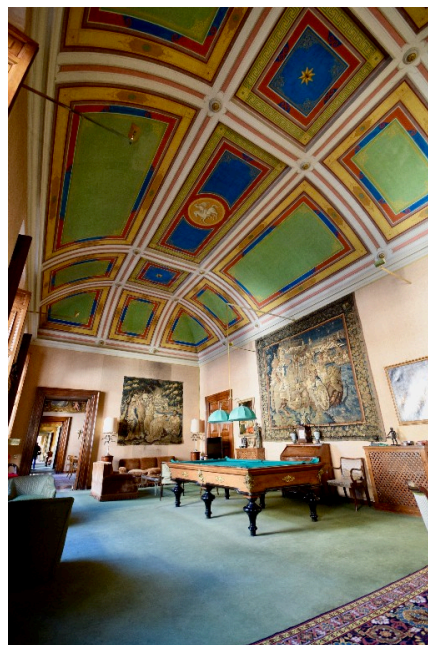

## Location 325

APPARTAMENTO  
ANTICO  
ROMA (RM) NAVONA / CAMPO DE' FIORI / PANTHEON

Stupendo appartamento del 1570, piano nobile di 500 mq,  
con antichi saloni affrescati, collegati tra loro, con biliardo e  
camino. bella stanza da letto principesca.