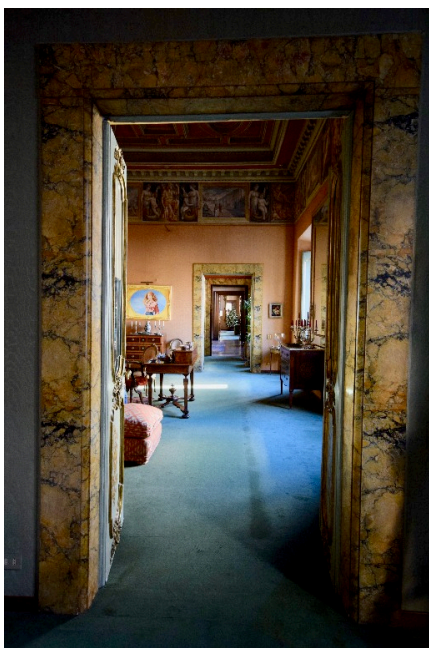

## Location 325

APPARTAMENTO  
ANTICO  
ROMA (RM) NAVONA / CAMPO DE' FIORI / PANTHEON

Stupendo appartamento del 1570, piano nobile di 500 mq,  
con antichi saloni affrescati, collegati tra loro, con biliardo e  
camino. bella stanza da letto principesca.