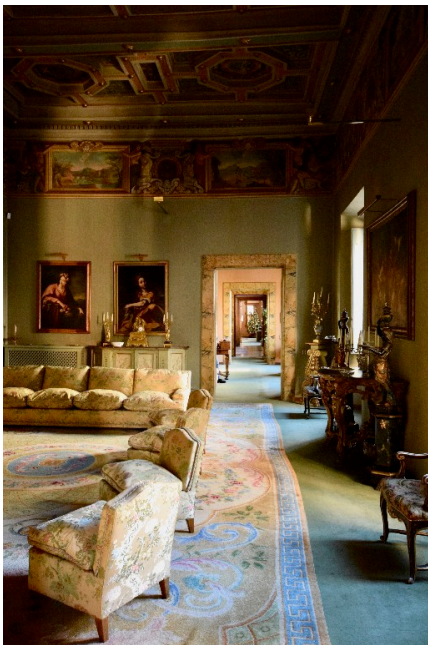

## Location 325

APPARTAMENTO  
ANTICO  
ROMA (RM) NAVONA / CAMPO DE' FIORI / PANTHEON

Stupendo appartamento del 1570, piano nobile di 500 mq,  
con antichi saloni affrescati, collegati tra loro, con biliardo e  
camino. bella stanza da letto principesca.