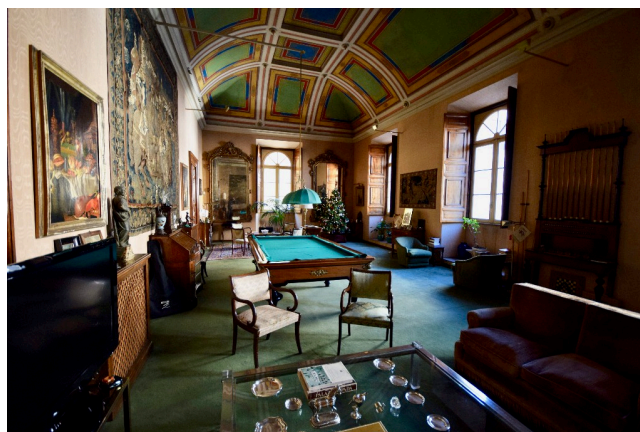

## Location 325

APPARTAMENTO  
ANTICO  
ROMA (RM) NAVONA / CAMPO DE' FIORI / PANTHEON

Stupendo appartamento del 1570, piano nobile di 500 mq,  
con antichi saloni affrescati, collegati tra loro, con biliardo e  
camino. bella stanza da letto principesca.