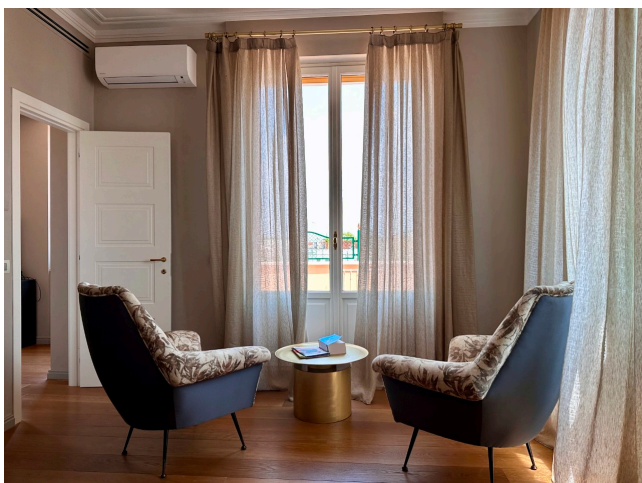

## Location 3246

ATTICO  
MODERNO  
ROMA (RM) SALARIO - TRIESTE

Attico di recente ristrutturazione disposto su due livelli con due ingressi ai piani, circondato interamente da terrazzi e balconi. Piano 4 con area rappresentanza, cucina e terrazzi, scala che porta al piano superiore con sala tv, master room con bagno, due stanze bambini con bagno e balconi. Condominio disponibile per riprese.