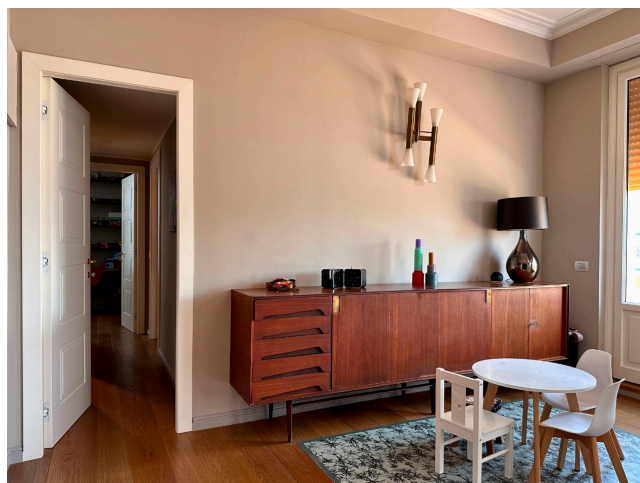

## Location 3246

ATTICO  
MODERNO  
ROMA (RM) SALARIO - TRIESTE

Attico di recente ristrutturazione disposto su due livelli con due ingressi ai piani, circondato interamente da terrazzi e balconi. Piano 4 con area rappresentanza, cucina e terrazzi, scala che porta al piano superiore con sala tv, master room con bagno, due stanze bambini con bagno e balconi. Condominio disponibile per riprese.