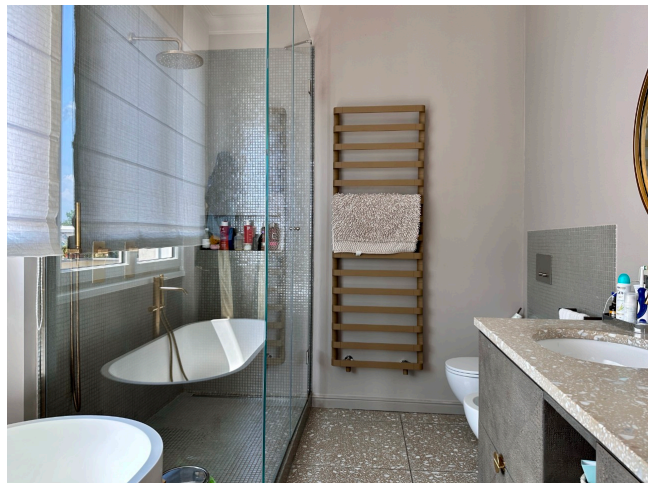

## Location 3246

ATTICO  
MODERNO  
ROMA (RM) SALARIO - TRIESTE

Attico di recente ristrutturazione disposto su due livelli con due ingressi ai piani, circondato interamente da terrazzi e balconi. Piano 4 con area rappresentanza, cucina e terrazzi, scala che porta al piano superiore con sala tv, master room con bagno, due stanze bambini con bagno e balconi. Condominio disponibile per riprese.