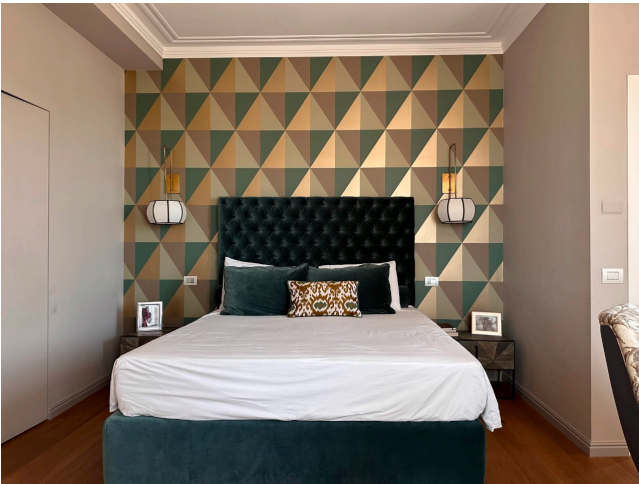

## Location 3246

ATTICO  
MODERNO  
ROMA (RM) SALARIO - TRIESTE

Attico di recente ristrutturazione disposto su due livelli con due ingressi ai piani, circondato interamente da terrazzi e balconi. Piano 4 con area rappresentanza, cucina e terrazzi, scala che porta al piano superiore con sala tv, master room con bagno, due stanze bambini con bagno e balconi. Condominio disponibile per riprese.