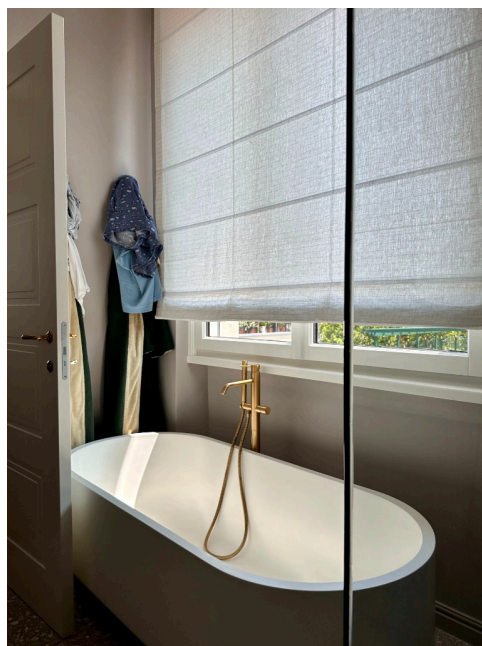

## Location 3246

ATTICO  
MODERNO  
ROMA (RM) SALARIO - TRIESTE

Attico di recente ristrutturazione disposto su due livelli con due ingressi ai piani, circondato interamente da terrazzi e balconi. Piano 4 con area rappresentanza, cucina e terrazzi, scala che porta al piano superiore con sala tv, master room con bagno, due stanze bambini con bagno e balconi. Condominio disponibile per riprese.