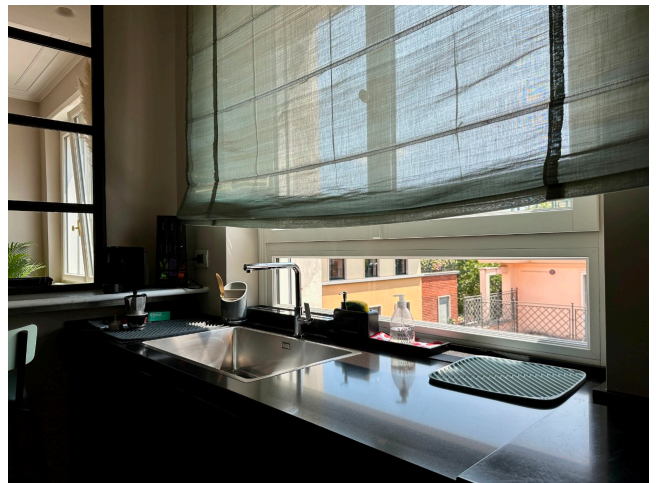

## Location 3246

ATTICO  
MODERNO  
ROMA (RM) SALARIO - TRIESTE

Attico di recente ristrutturazione disposto su due livelli con due ingressi ai piani, circondato interamente da terrazzi e balconi. Piano 4 con area rappresentanza, cucina e terrazzi, scala che porta al piano superiore con sala tv, master room con bagno, due stanze bambini con bagno e balconi. Condominio disponibile per riprese.