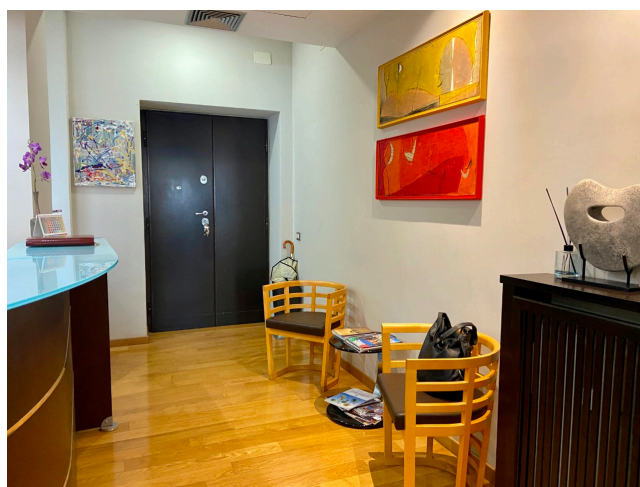

Location 3245

UFFICIO
CLASSICO
ROMA (RM) PARIOLI - PINCIANO - FLAMINIO

Ufficio di avvocati dagli arredi classici

Si può consultare la scheda online di questa location all'indirizzo <http://www.inlocation.it/location/3245>