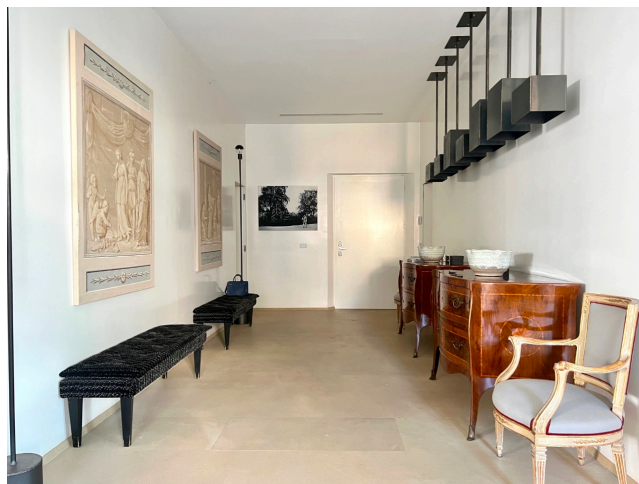

## Location 3242

APPARTAMENTO  
MINIMALISTA  
ROMA (RM) PARIOLI - PINCIANO - FLAMINIO

Elegante e raffinato appartamento minimalista di grande impatto scenico. Ampi spazi di rappresentanza modellabili a piacere con zona tv e terrazzi abitabili. Tre stanze da letto con servizi e grande cabina armadio.