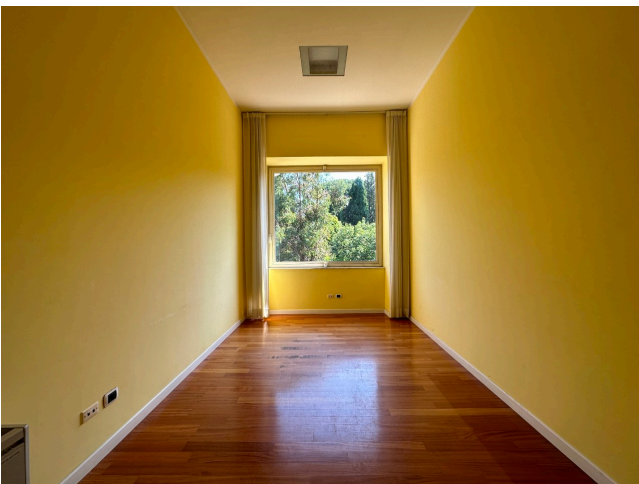

Location 3241

UFFICIO
VUOTO
ROMA (RM) PARIOLI - PINCIANO - FLAMINIO

Edificio del 1920 ora adibito ad uffici di lusso, privo di arredi, disposto su 4 livelli più terrazza. Ascensore, utenze attive, parcheggi e spazi appoggi.