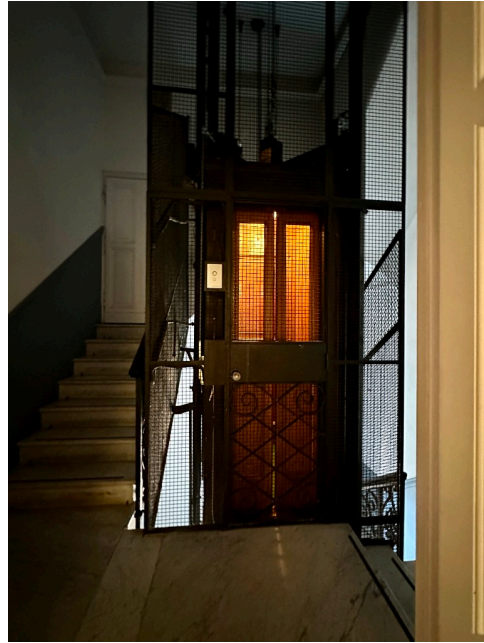

Location 3241

UFFICIO
VUOTO
ROMA (RM) PARIOLI - PINCIANO - FLAMINIO

Edificio del 1920 ora adibito ad uffici di lusso, privo di arredi, disposto su 4 livelli più terrazza. Ascensore, utenze attive, parcheggi e spazi appoggi.