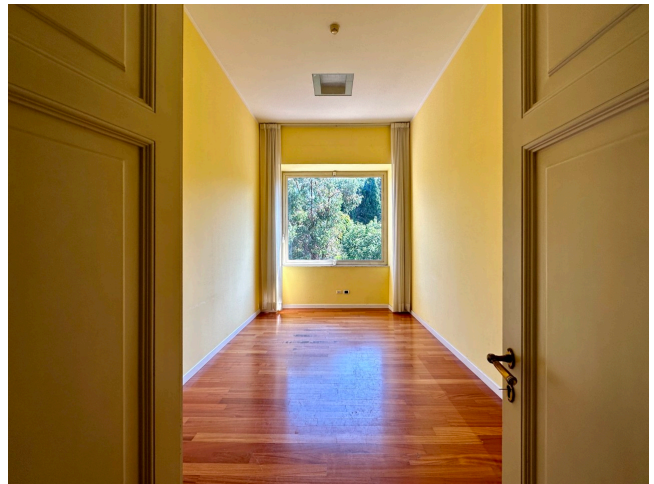

Location 3241

UFFICIO
VUOTO
ROMA (RM) PARIOLI - PINCIANO - FLAMINIO

Edificio del 1920 ora adibito ad uffici di lusso, privo di arredi, disposto su 4 livelli più terrazza. Ascensore, utenze attive, parcheggi e spazi appoggi.