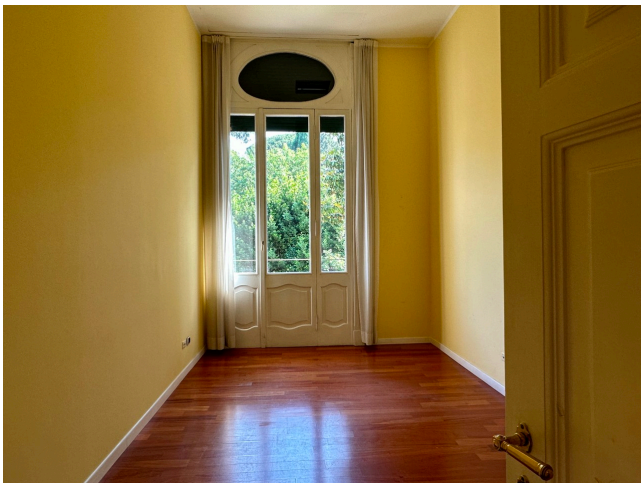

Location 3241

UFFICIO
VUOTO
ROMA (RM) PARIOLI - PINCIANO - FLAMINIO

Edificio del 1920 ora adibito ad uffici di lusso, privo di arredi, disposto su 4 livelli più terrazza. Ascensore, utenze attive, parcheggi e spazi appoggi.