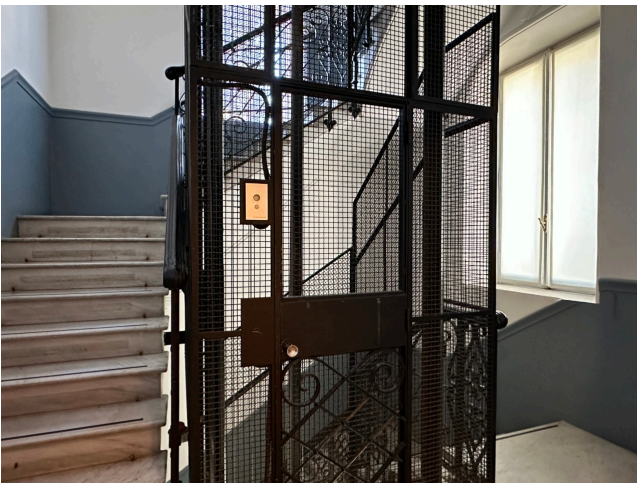

Location 3241

UFFICIO
VUOTO
ROMA (RM) PARIOLI - PINCIANO - FLAMINIO

Edificio del 1920 ora adibito ad uffici di lusso, privo di arredi, disposto su 4 livelli più terrazza. Ascensore, utenze attive, parcheggi e spazi appoggi.