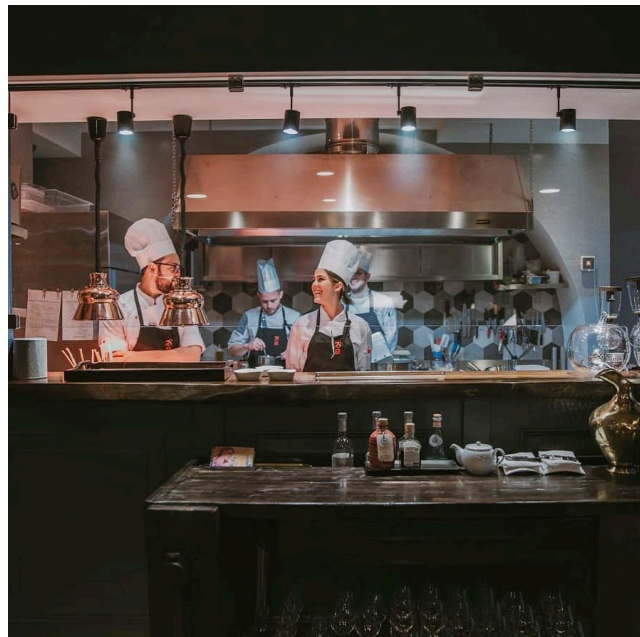

## Location 3240

RISTORANTE  
CONTEMPORANEO  
ROMA (RM) SALARIO - TRIESTE

Ristorante contemporaneo con cucina a vista, sala colorata.

Si può consultare la scheda online di questa location all'indirizzo <http://www.inlocation.it/location/3240>