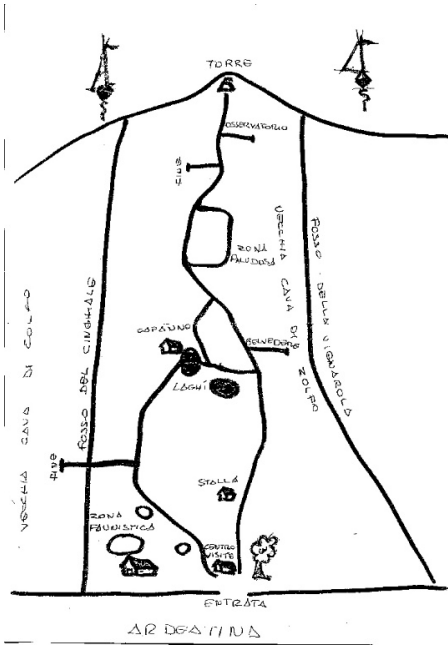

Location 324

LOCATION INSOLITE

(RM) ROMA SUD

Location di grande fascino ideale per simulare aree desertiche, lunari. Gole, roccie, aree verdi, spiaggia.

Si può consultare la scheda online di questa location all'indirizzo <http://www.inlocation.it/location/324>