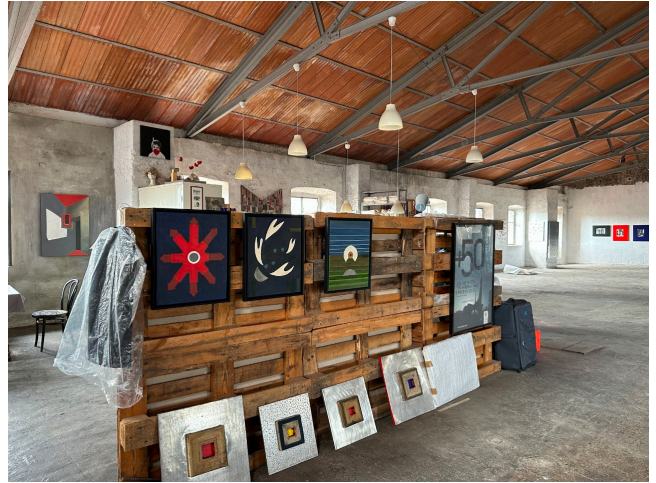

## Location 3235

LOCATION INSOLITE  
BOHEMIEN  
ROMA (RM) GHETTO

Loft di artista, sui tetti del Ghetto, luogo affascinante con viste uniche a Roma. Terrazzi con cupole. Open space di difficile accesso

Si può consultare la scheda online di questa location all'indirizzo <http://www.inlocation.it/location/3235>