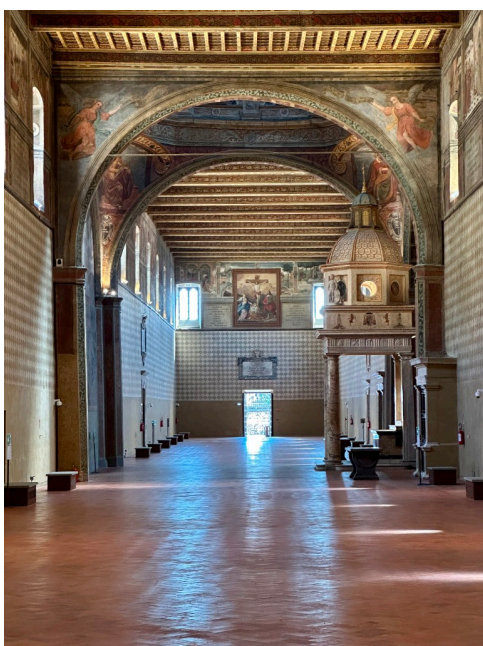

Location 3233

LOFT
ANTICO
ROMA (RM) PRATI - VATICANO

Spazio di recente restauro di 1.500mq, altezza 13 metri con affreschi.

Si può consultare la scheda online di questa location all'indirizzo <http://www.inlocation.it/location/3233>