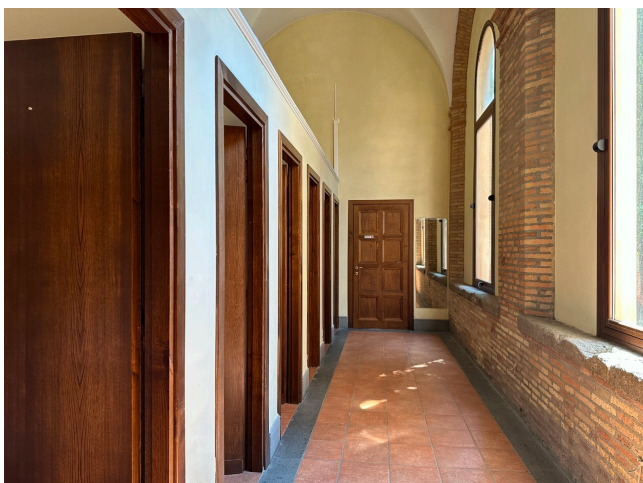

Location 3233

LOFT
ANTICO
ROMA (RM) PRATI - VATICANO

Spazio di recente restauro di 1.500mq, altezza 13 metri con affreschi.

Si può consultare la scheda online di questa location all'indirizzo <http://www.inlocation.it/location/3233>