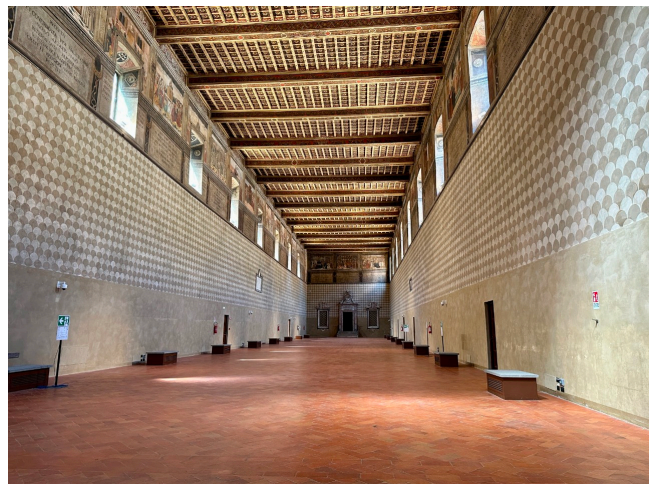

Location 3233

LOFT
ANTICO
ROMA (RM) PRATI - VATICANO

Spazio di recente restauro di 1.500mq, altezza 13 metri con affreschi.

Si può consultare la scheda online di questa location all'indirizzo <http://www.inlocation.it/location/3233>