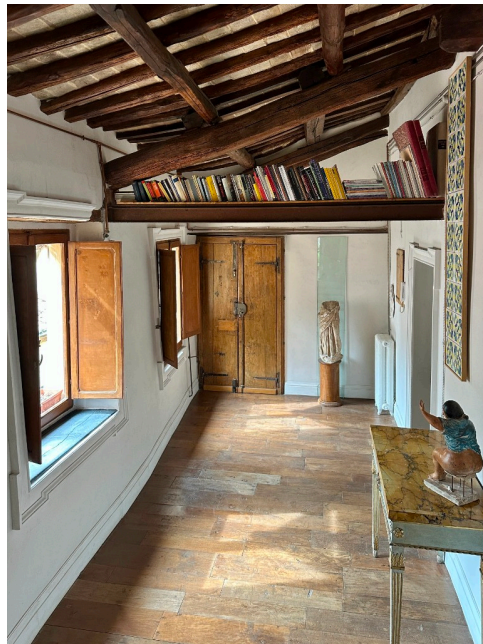

## Location 3232

ATTICO  
BOHEMIEN  
ROMA (RM) NAVONA / CAMPO DE' FIORI / PANTHEON

Attico di grande fascino, giochi di volumi, soppalchi in vetro, travi a vista, grandi saloni. Terrazzi, giardini pensili con vista sui tetti Roma.