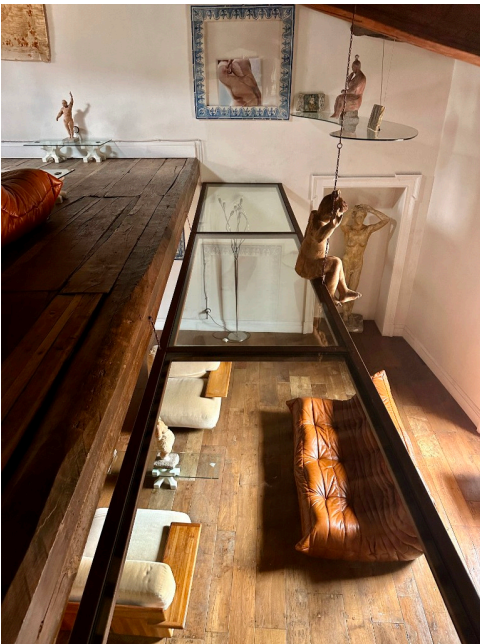

## Location 3232

ATTICO  
BOHEMIEN  
ROMA (RM) NAVONA / CAMPO DE' FIORI / PANTHEON

Attico di grande fascino, giochi di volumi, soppalchi in vetro, travi a vista, grandi saloni. Terrazzi, giardini pensili con vista sui tetti Roma.