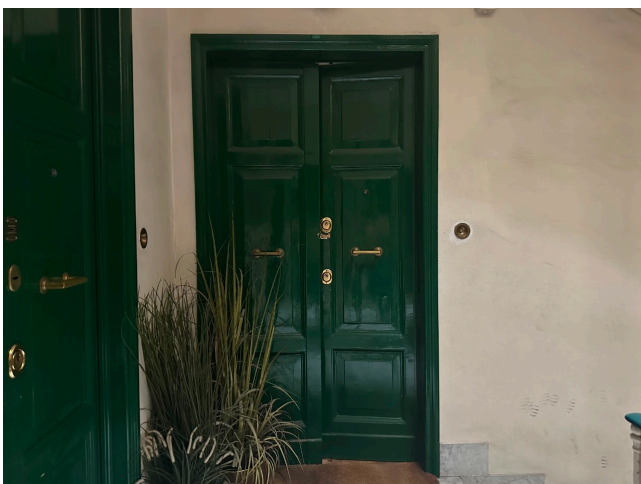

Location 3230

APPARTAMENTO
BOHEMIEN
ROMA (RM) PRATI - VATICANO

Appartamento caratterizzato dai muri grigi con cucina a vista, una camera da letto.

Si può consultare la scheda online di questa location all'indirizzo <http://www.inlocation.it/location/3230>