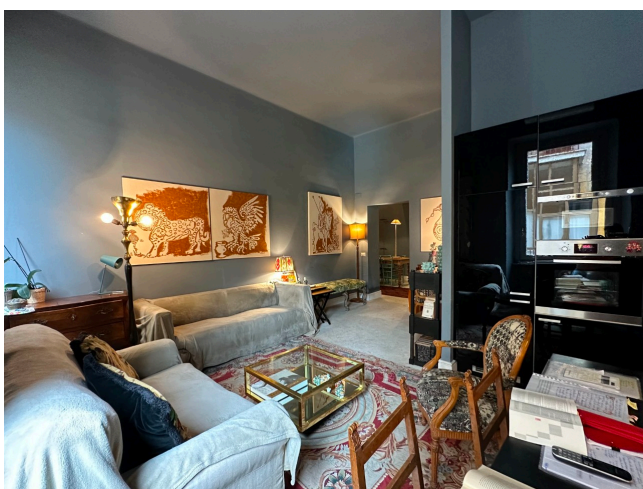

Location 3230

APPARTAMENTO
BOHEMIEN
ROMA (RM) PRATI - VATICANO

Appartamento caratterizzato dai muri grigi con cucina a vista, una camera da letto.

Si può consultare la scheda online di questa location all'indirizzo <http://www.inlocation.it/location/3230>