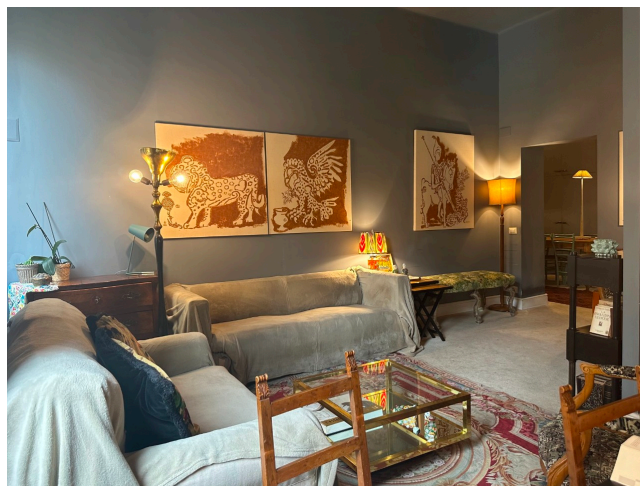

Location 3230

APPARTAMENTO
BOHEMIEN
ROMA (RM) PRATI - VATICANO

Appartamento caratterizzato dai muri grigi con cucina a vista, una camera da letto.

Si può consultare la scheda online di questa location all'indirizzo <http://www.inlocation.it/location/3230>