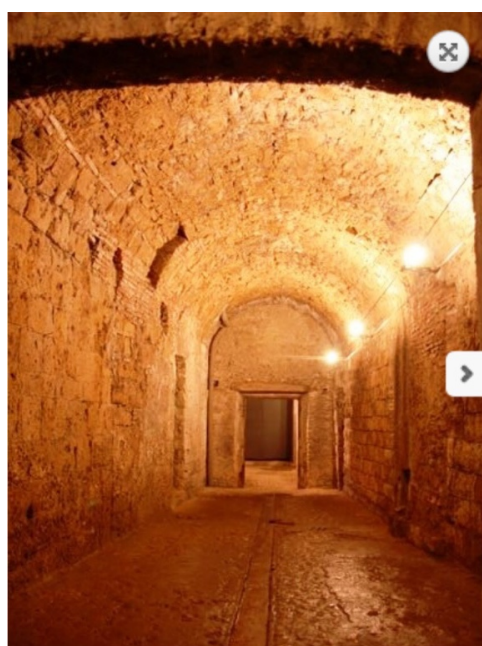

Location 323

GROTTA / CARCERE

RIETI (RI)

Si può consultare la scheda online di questa location all'indirizzo <http://www.inlocation.it/location/323>