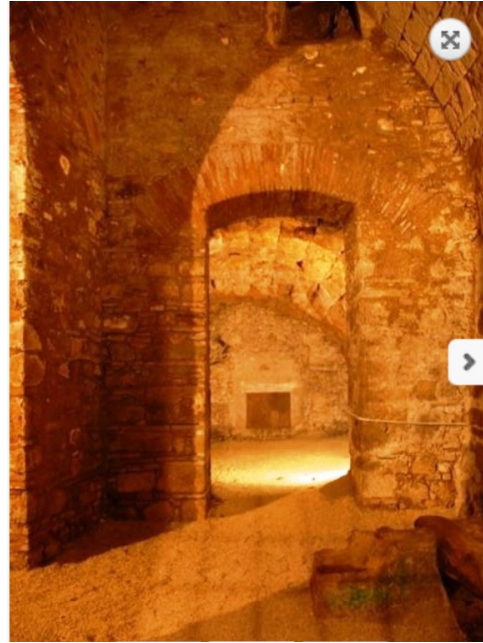

Location 323

GROTTA / CARCERE

RIETI (RI)

Si può consultare la scheda online di questa location all'indirizzo <http://www.inlocation.it/location/323>