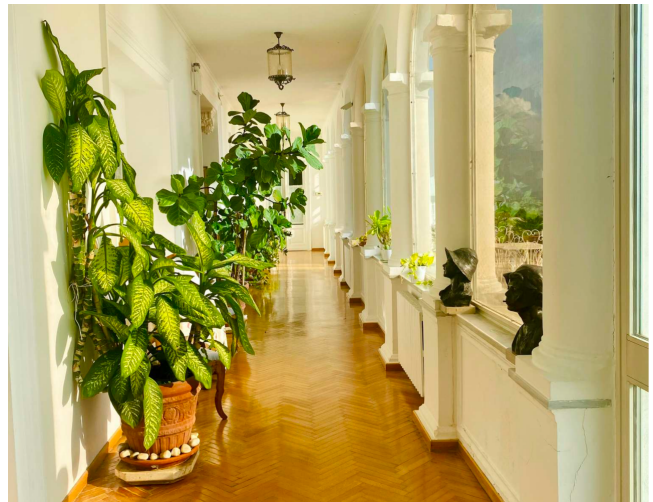

Location 3229

APPARTAMENTO
ANNI 50/70
NAPOLI (NA)

Stupendo appartamento a Posillipo con vista su Napoli,
grandissima terrazza ed ampi spazi interni.

Si può consultare la scheda online di questa location all'indirizzo <http://www.inlocation.it/location/3229>