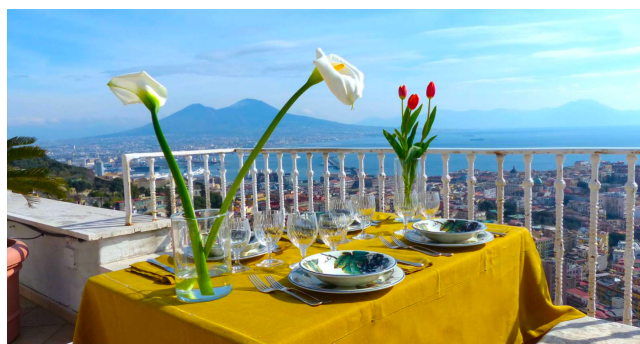

Location 3229

APPARTAMENTO
ANNI 50/70
NAPOLI (NA)

Stupendo appartamento a Posillipo con vista su Napoli,
grandissima terrazza ed ampi spazi interni.

Si può consultare la scheda online di questa location all'indirizzo <http://www.inlocation.it/location/3229>