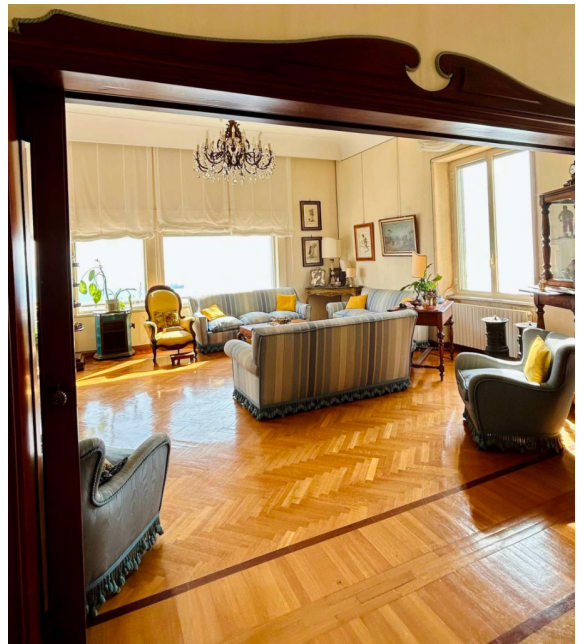

Location 3229

APPARTAMENTO
ANNI 50/70
NAPOLI (NA)

Stupendo appartamento a Posillipo con vista su Napoli,
grandissima terrazza ed ampi spazi interni.

Si può consultare la scheda online di questa location all'indirizzo <http://www.inlocation.it/location/3229>