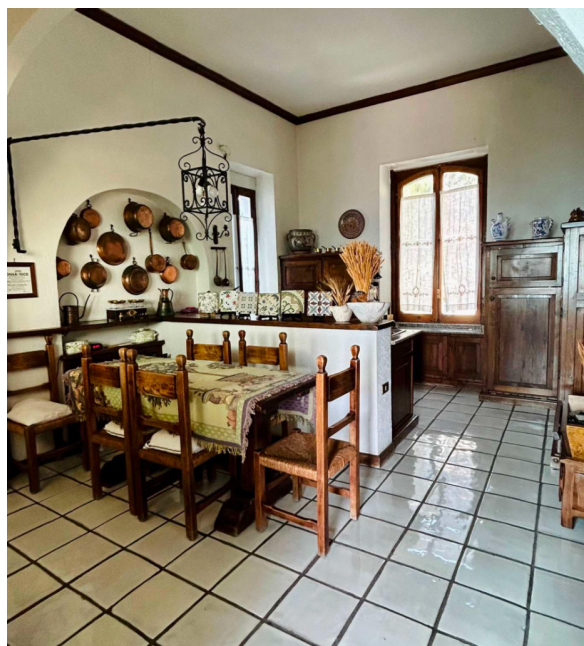

Location 3229

APPARTAMENTO
ANNI 50/70
NAPOLI (NA)

Stupendo appartamento a Posillipo con vista su Napoli,
grandissima terrazza ed ampi spazi interni.

Si può consultare la scheda online di questa location all'indirizzo <http://www.inlocation.it/location/3229>