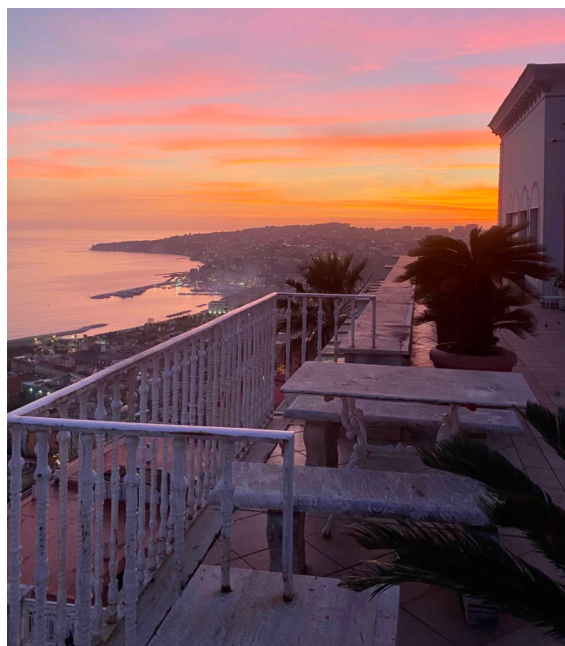

Location 3229

APPARTAMENTO
ANNI 50/70
NAPOLI (NA)

Stupendo appartamento a Posillipo con vista su Napoli,
grandissima terrazza ed ampi spazi interni.

Si può consultare la scheda online di questa location all'indirizzo <http://www.inlocation.it/location/3229>