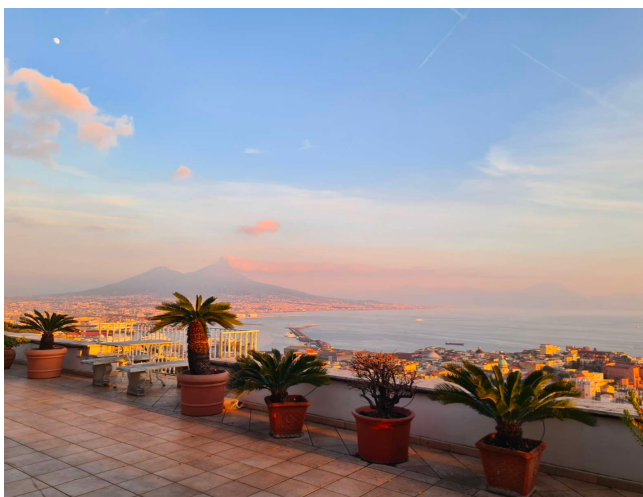

Location 3229

APPARTAMENTO
ANNI 50/70
NAPOLI (NA)

Stupendo appartamento a Posillipo con vista su Napoli,
grandissima terrazza ed ampi spazi interni.

Si può consultare la scheda online di questa location all'indirizzo <http://www.inlocation.it/location/3229>