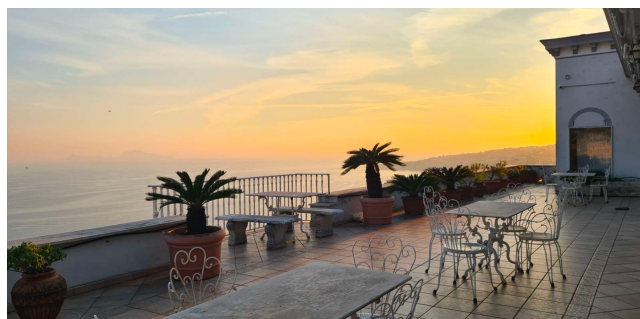

Location 3229

APPARTAMENTO
ANNI 50/70
NAPOLI (NA)

Stupendo appartamento a Posillipo con vista su Napoli,
grandissima terrazza ed ampi spazi interni.

Si può consultare la scheda online di questa location all'indirizzo <http://www.inlocation.it/location/3229>