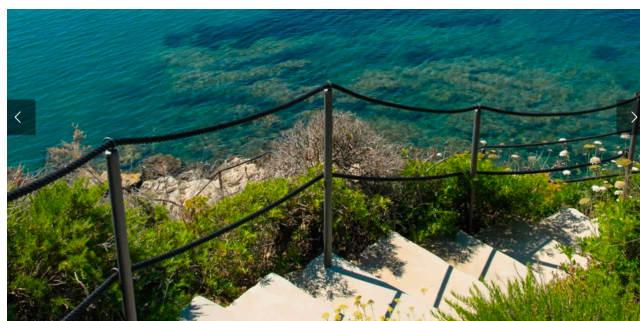

## Location 3225

VILLA  
MARE  
(GR)

Torre di grande fascino a picco sul mare con scesa privata.  
Terrazze e giardini con vista.

Si può consultare la scheda online di questa location all'indirizzo <http://www.inlocation.it/location/3225>