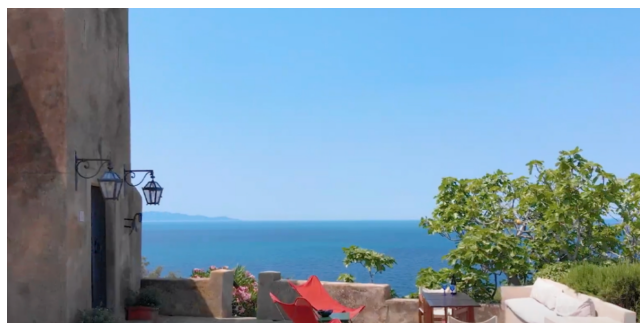

## Location 3225

VILLA  
MARE  
(GR)

Torre di grande fascino a picco sul mare con scesa privata.  
Terrazze e giardini con vista.

Si può consultare la scheda online di questa location all'indirizzo <http://www.inlocation.it/location/3225>