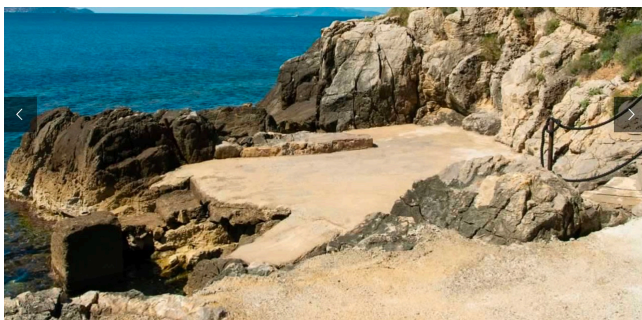

## Location 3225

VILLA  
MARE  
(GR)

Torre di grande fascino a picco sul mare con scesa privata.  
Terrazze e giardini con vista.

Si può consultare la scheda online di questa location all'indirizzo <http://www.inlocation.it/location/3225>