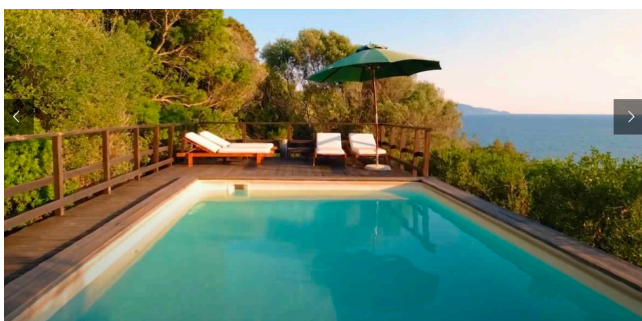

## Location 3225

VILLA  
MARE  
(GR)

Torre di grande fascino a picco sul mare con scesa privata.  
Terrazze e giardini con vista.

Si può consultare la scheda online di questa location all'indirizzo <http://www.inlocation.it/location/3225>