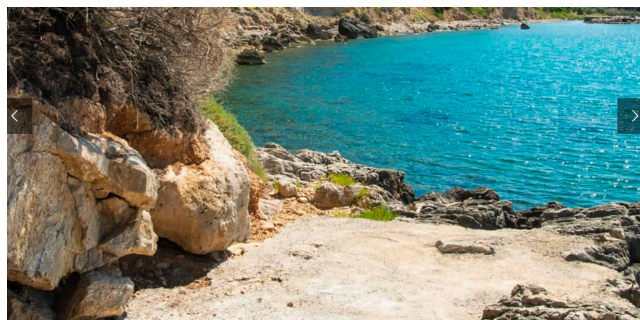

## Location 3225

VILLA  
MARE  
(GR)

Torre di grande fascino a picco sul mare con scesa privata.  
Terrazze e giardini con vista.

Si può consultare la scheda online di questa location all'indirizzo <http://www.inlocation.it/location/3225>