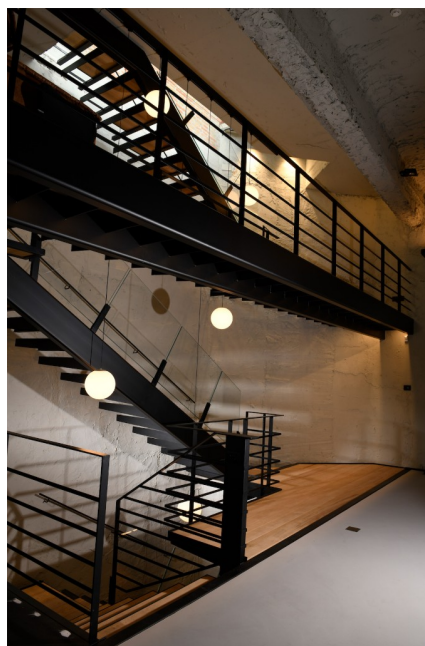

Location 3224

LOFT
INDUSTRIALE
ROMA (RM) OSTIENSE

Lo Spazio è disposto su 3 livelli: Al livello strada troviamo la parte principale, circa 130 mq (10x12) di spazio con un'altezza di 5 metri. Al piano interrato una scultura in legno contiene la parte dei servizi, camerino e sala trucco con 2 postazioni e doccia. Al di fuori della struttura, uno spazio di circa 40mq utile per piccole conferenze, workshop, riunioni, back office. Al secondo piano uffici operativi e terrazza di circa 150 mq.