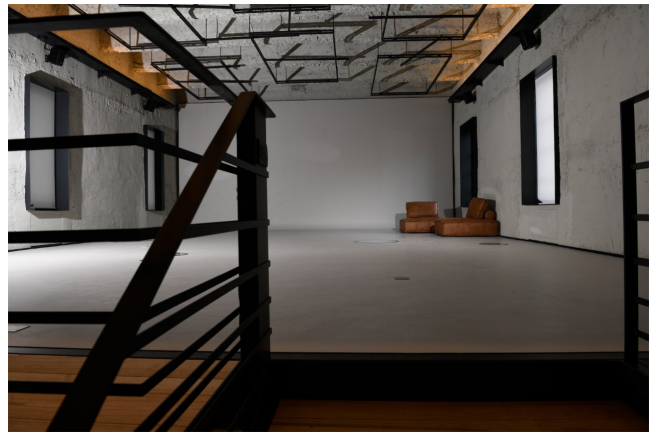

Location 3224

LOFT
INDUSTRIALE
ROMA (RM) OSTIENSE

Lo Spazio è disposto su 3 livelli: Al livello strada troviamo la parte principale, circa 130 mq (10x12) di spazio con un'altezza di 5 metri. Al piano interrato una scultura in legno contiene la parte dei servizi, camerino e sala trucco con 2 postazioni e doccia. Al di fuori della struttura, uno spazio di circa 40mq utile per piccole conferenze, workshop, riunioni, back office. Al secondo piano uffici operativi e terrazza di circa 150 mq.