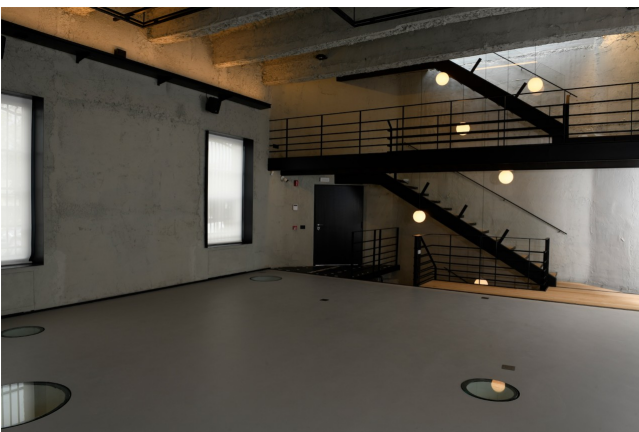

Location 3224

LOFT
INDUSTRIALE
ROMA (RM) OSTIENSE

Lo Spazio è disposto su 3 livelli: Al livello strada troviamo la parte principale, circa 130 mq (10x12) di spazio con un'altezza di 5 metri. Al piano interrato una scultura in legno contiene la parte dei servizi, camerino e sala trucco con 2 postazioni e doccia. Al di fuori della struttura, uno spazio di circa 40mq utile per piccole conferenze, workshop, riunioni, back office. Al secondo piano uffici operativi e terrazza di circa 150 mq.