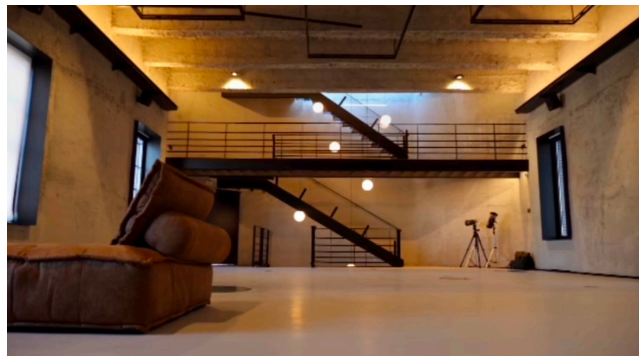

Location 3224

LOFT
INDUSTRIALE
ROMA (RM) OSTIENSE

Lo Spazio è disposto su 3 livelli: Al livello strada troviamo la parte principale, circa 130 mq (10x12) di spazio con un'altezza di 5 metri. Al piano interrato una scultura in legno contiene la parte dei servizi, camerino e sala trucco con 2 postazioni e doccia. Al di fuori della struttura, uno spazio di circa 40mq utile per piccole conferenze, workshop, riunioni, back office. Al secondo piano uffici operativi e terrazza di circa 150 mq.