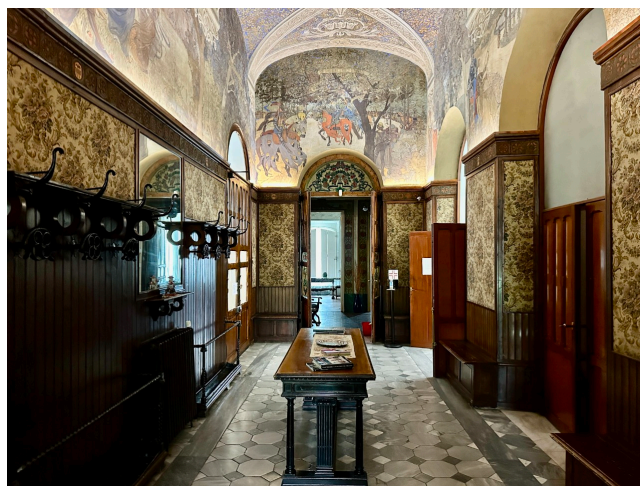

Location 3221

VILLA
ANTICA
ROMA (RM) SALARIO - TRIESTE

Antico palazzo con aree sotto i beni culturali. Salone, galleria e sale con affreschi ed arredi dell'epoca. Scarsa disponibilità a modifiche interne. Appoggi troupe.