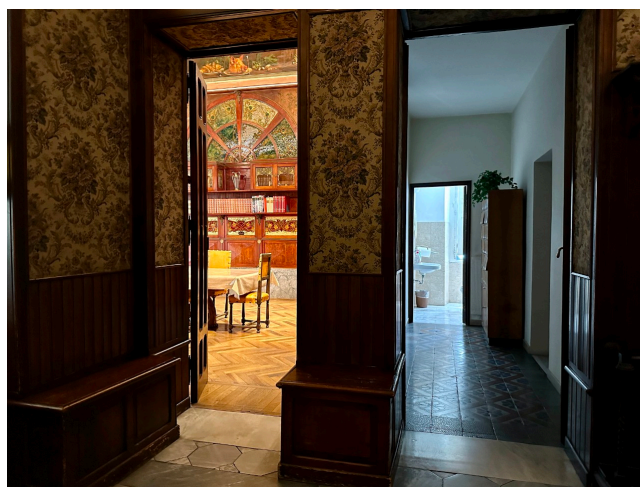

Location 3221

VILLA
ANTICA
ROMA (RM) SALARIO - TRIESTE

Antico palazzo con aree sotto i beni culturali. Salone, galleria e sale con affreschi ed arredi dell'epoca. Scarsa disponibilità a modifiche interne. Appoggi troupe.