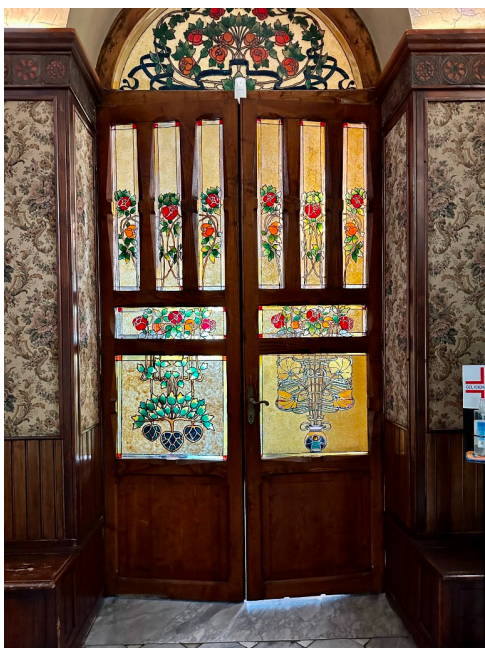

Location 3221

VILLA
ANTICA
ROMA (RM) SALARIO - TRIESTE

Antico palazzo con aree sotto i beni culturali. Salone, galleria e sale con affreschi ed arredi dell'epoca. Scarsa disponibilità a modifiche interne. Appoggi troupe.