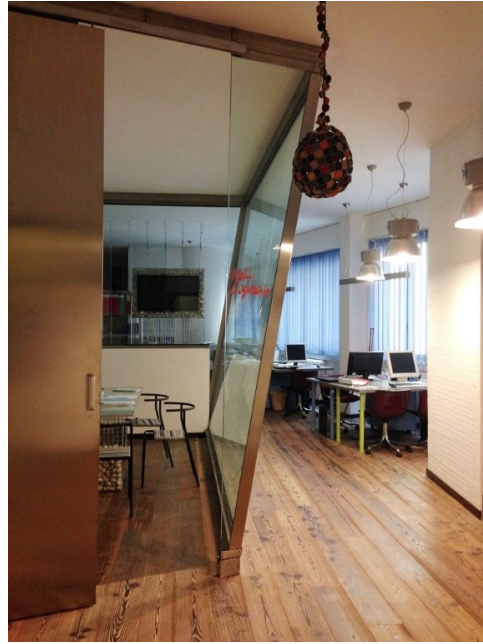

## Location 322

LOFT  
MODERNO  
MILANO (MI)

Si può consultare la scheda online di questa location all'indirizzo <http://www.inlocation.it/location/322>