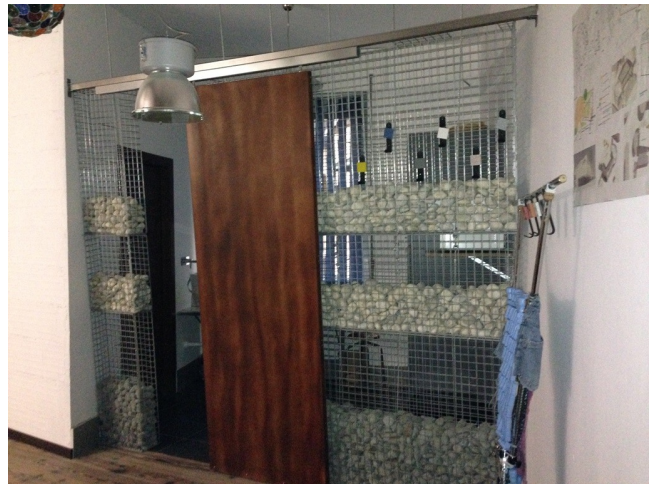

## Location 322

LOFT  
MODERNO  
MILANO (MI)

Si può consultare la scheda online di questa location all'indirizzo <http://www.inlocation.it/location/322>