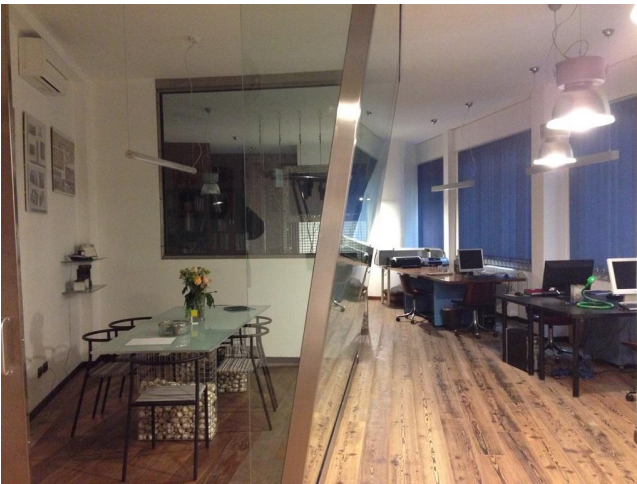

## Location 322

LOFT  
MODERNO  
MILANO (MI)

Si può consultare la scheda online di questa location all'indirizzo <http://www.inlocation.it/location/322>