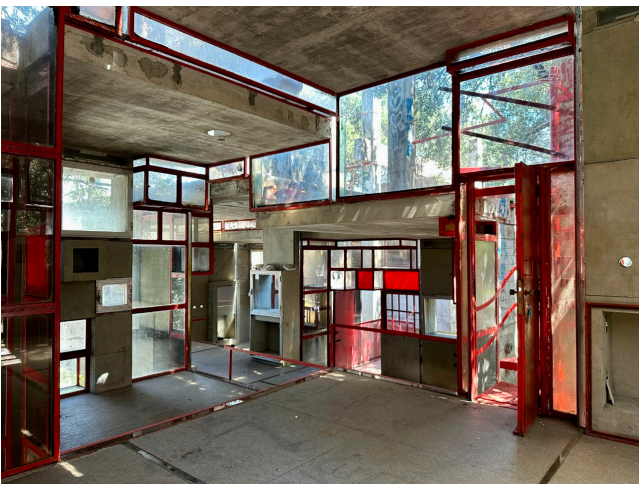

Location 3219

VILLA
ANNI 50/70
ROMA (RM)

Location insolita di grande fascino, opera architettonica degli anni 60 in cemento armato

Si può consultare la scheda online di questa location all'indirizzo <http://www.inlocation.it/location/3219>