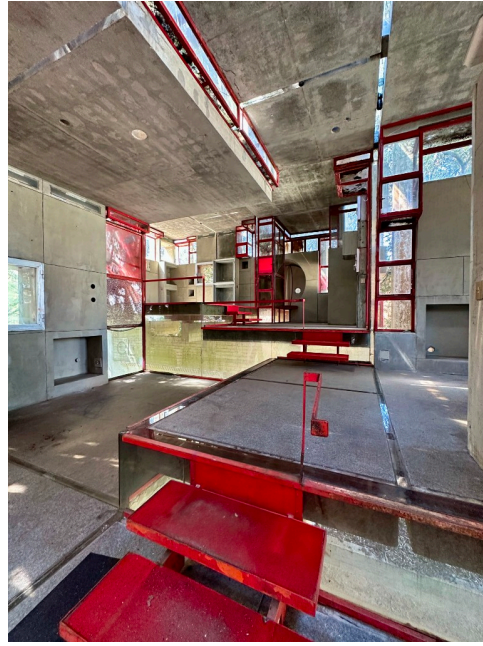

Location 3219

VILLA
ANNI 50/70
ROMA (RM)

Location insolita di grande fascino, opera architettonica degli anni 60 in cemento armato

Si può consultare la scheda online di questa location all'indirizzo <http://www.inlocation.it/location/3219>