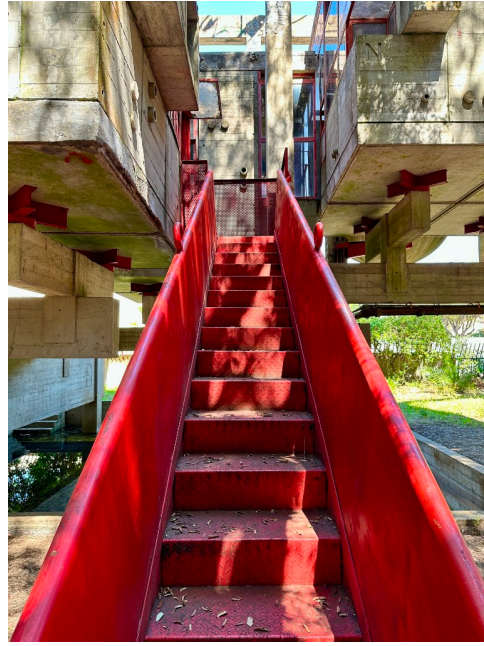

Location 3219

VILLA
ANNI 50/70
ROMA (RM)

Location insolita di grande fascino, opera architettonica degli anni 60 in cemento armato

Si può consultare la scheda online di questa location all'indirizzo <http://www.inlocation.it/location/3219>