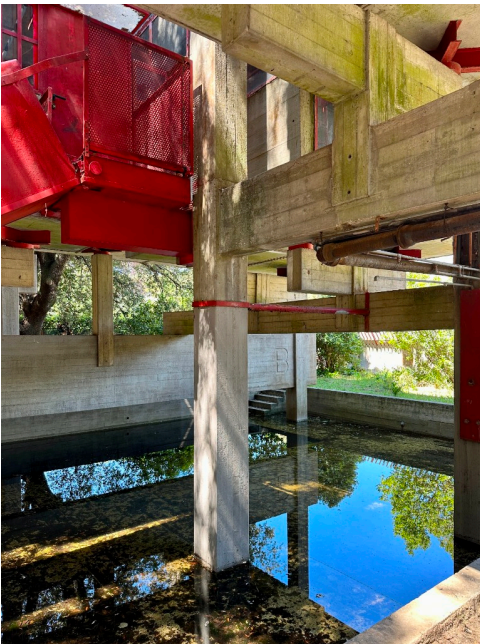

Location 3219

VILLA
ANNI 50/70
ROMA (RM)

Location insolita di grande fascino, opera architettonica degli anni 60 in cemento armato

Si può consultare la scheda online di questa location all'indirizzo <http://www.inlocation.it/location/3219>