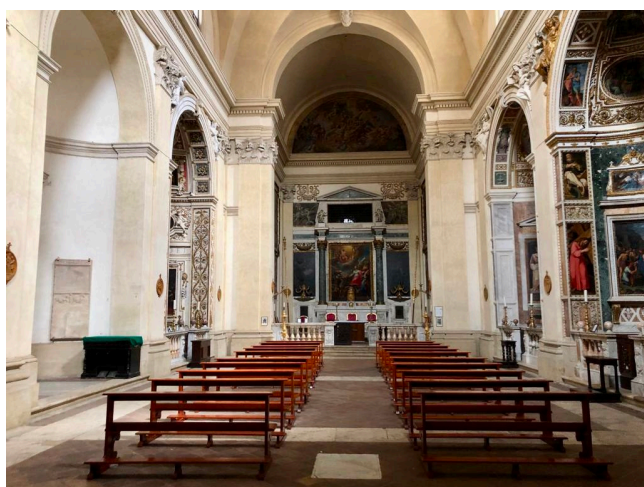

Location 3217

CHIESA
ANTICA
ROMA (RM) GHETTO

Chiesa in centro a Roma con possibilità di riprese interne.
SENZA VICARIATO.

Si può consultare la scheda online di questa location all'indirizzo <http://www.inlocation.it/location/3217>