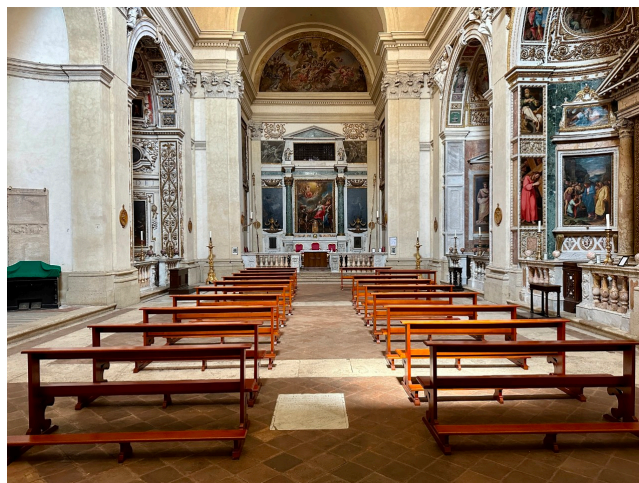

Location 3217

CHIESA
ANTICA
ROMA (RM) GHETTO

Chiesa in centro a Roma con possibilità di riprese interne.
SENZA VICARIATO.

Si può consultare la scheda online di questa location all'indirizzo <http://www.inlocation.it/location/3217>