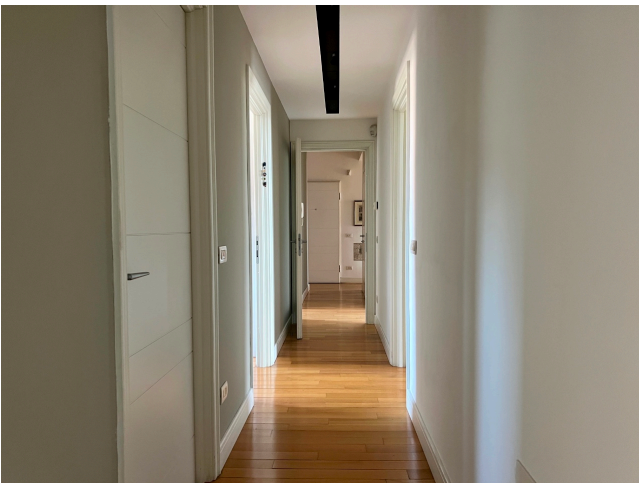

Location 3214

ATTICO
MODERNO
ROMA (RM) GIANICOLO - MONTEVERDE

NON DISPONIBILE AL MOMENTO - Fascinoso e luminoso attico moderno con grandi terrazzi. Salone e zona living di grande impatto e profondità. Zona superattico con altro grande spazio esterno.