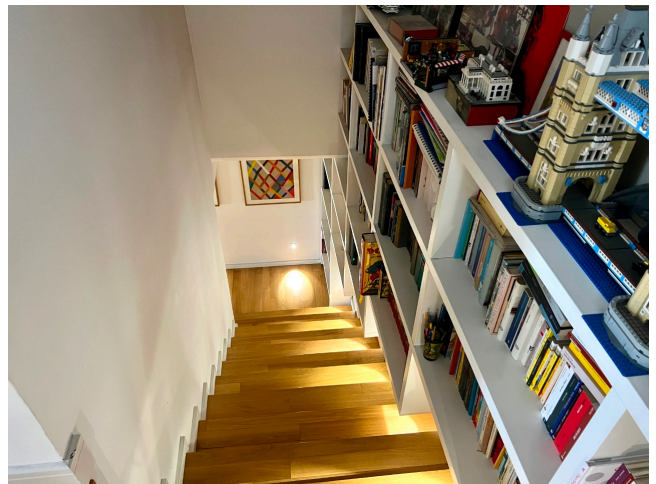

Location 3214

ATTICO
MODERNO
ROMA (RM) GIANICOLO - MONTEVERDE

NON DISPONIBILE AL MOMENTO - Fascinoso e luminoso attico moderno con grandi terrazzi. Salone e zona living di grande impatto e profondità. Zona superattico con altro grande spazio esterno.