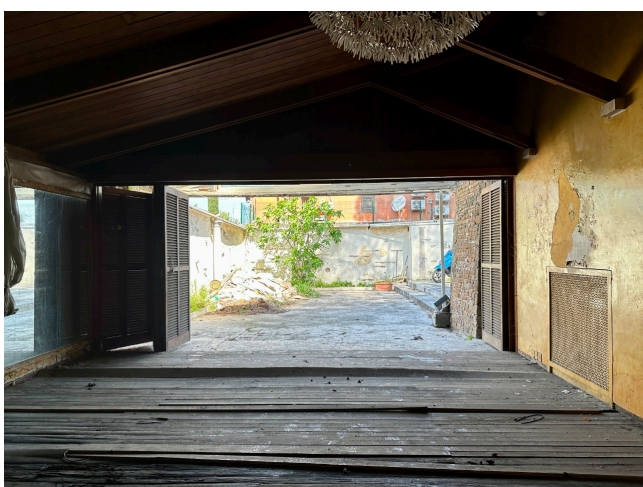

Location 3211

VILLA
DISMESSA
ROMA (RM) TUSCOLANO - APPIO - CINECITTÀ

Villa vuota nel cuore dell'Appia Antica con 10 ettari di bosco incolto; disposta su due livelli con saloni. No corrente elettrica e no bagni. Parcheggio per mezzi tecnici.