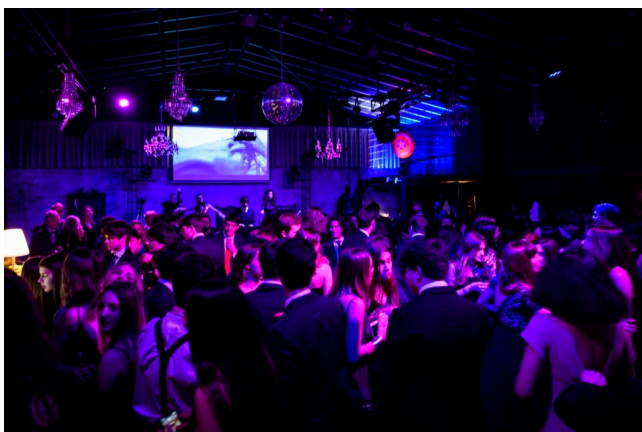

Location 321

LOFT
INDUSTRIALE
ROMA (RM) ROMA NORD

Loft industriale riconvertito di 270 mq, ideale per shooting fotografici, eventi. Bancone bar, spazio guardaroba, arredamenti e props a disposizione della location.
Climatizzazione caldo/freddo. Parcheggio mezzi, Parcheggio auto 50 posti. 40kw corrente elettrica. area all'aperto con bar, cucina e tavoli all'aperto