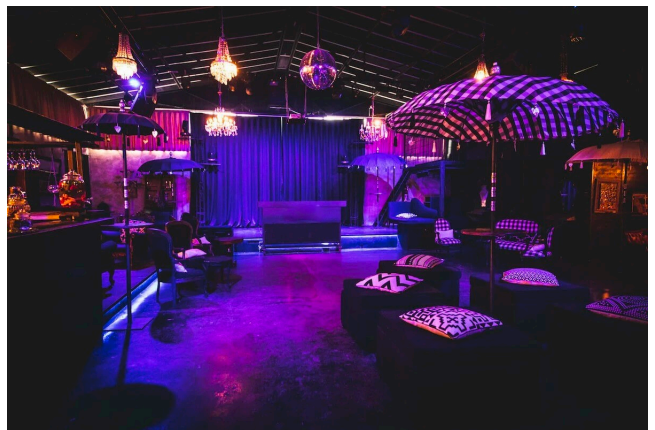

Location 321

LOFT
INDUSTRIALE
ROMA (RM) ROMA NORD

Loft industriale riconvertito di 270 mq, ideale per shooting fotografici, eventi. Bancone bar, spazio guardaroba, arredamenti e props a disposizione della location.
Climatizzazione caldo/freddo. Parcheggio mezzi, Parcheggio auto 50 posti. 40kw corrente elettrica. area all'aperto con bar, cucina e tavoli all'aperto