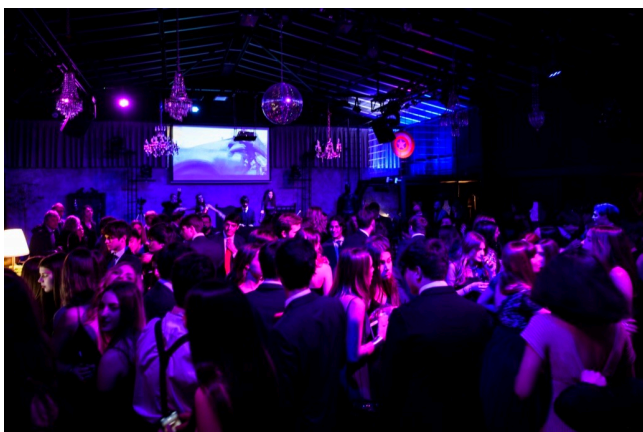

Location 321

LOFT
INDUSTRIALE
ROMA (RM) ROMA NORD

Loft industriale riconvertito di 270 mq, ideale per shooting fotografici, eventi. Bancone bar, spazio guardaroba, arredamenti e props a disposizione della location.
Climatizzazione caldo/freddo. Parcheggio mezzi, Parcheggio auto 50 posti. 40kw corrente elettrica. area all'aperto con bar, cucina e tavoli all'aperto