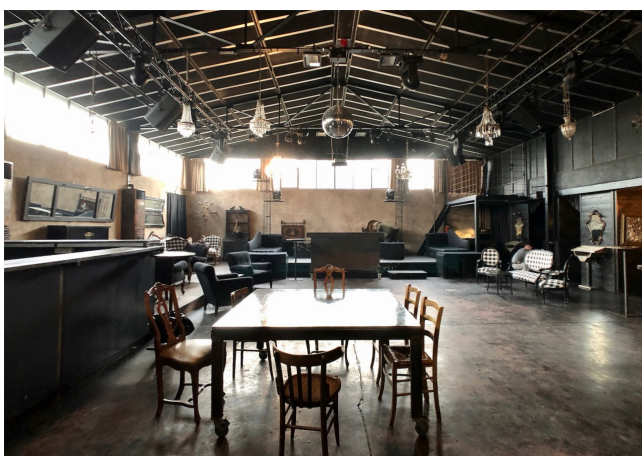

Location 321

LOFT
INDUSTRIALE
ROMA (RM) ROMA NORD

Loft industriale riconvertito di 270 mq, ideale per shooting fotografici, eventi. Bancone bar, spazio guardaroba, arredamenti e props a disposizione della location.
Climatizzazione caldo/freddo. Parcheggio mezzi, Parcheggio auto 50 posti. 40kw corrente elettrica. area all'aperto con bar, cucina e tavoli all'aperto