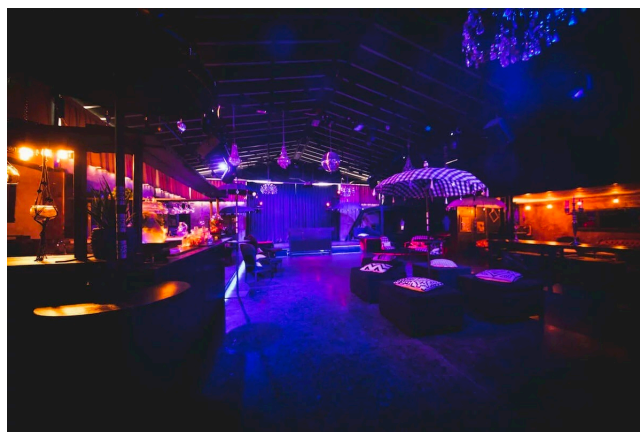

Location 321

LOFT
INDUSTRIALE
ROMA (RM) ROMA NORD

Loft industriale riconvertito di 270 mq, ideale per shooting fotografici, eventi. Bancone bar, spazio guardaroba, arredamenti e props a disposizione della location.
Climatizzazione caldo/freddo. Parcheggio mezzi, Parcheggio auto 50 posti. 40kw corrente elettrica. area all'aperto con bar, cucina e tavoli all'aperto