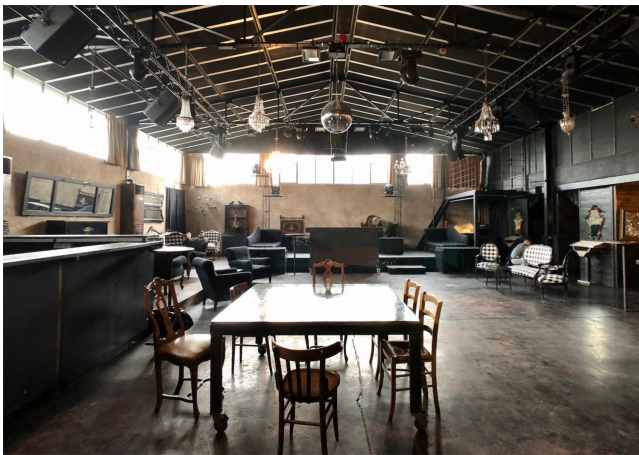

Location 321

LOFT
INDUSTRIALE
ROMA (RM) ROMA NORD

Loft industriale riconvertito di 270 mq, ideale per shooting fotografici, eventi. Bancone bar, spazio guardaroba, arredamenti e props a disposizione della location.
Climatizzazione caldo/freddo. Parcheggio mezzi, Parcheggio auto 50 posti. 40kw corrente elettrica. area all'aperto con bar, cucina e tavoli all'aperto