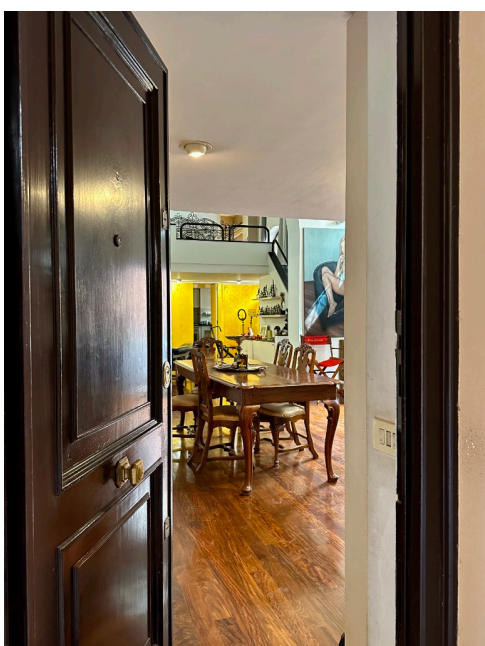

Location 3209

LOFT
BOHEMIEN
ROMA (RM) TRASTEVERE

Loft a Trastevere di grande fascino. Ingresso al piano terra, con due aree soppalcate, due ingressi e valido cortile condominiale.

Si può consultare la scheda online di questa location all'indirizzo <http://www.inlocation.it/location/3209>