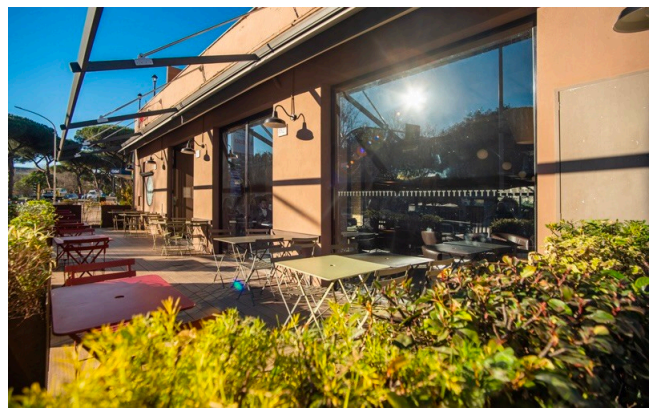

## Location 3208

RISTORANTE  
MODERNO  
ROMA (RM) OSTIENSE

Ristorante di recente apertura, sale di ampie dimensioni con grande terrazza.

Si può consultare la scheda online di questa location all'indirizzo <http://www.inlocation.it/location/3208>