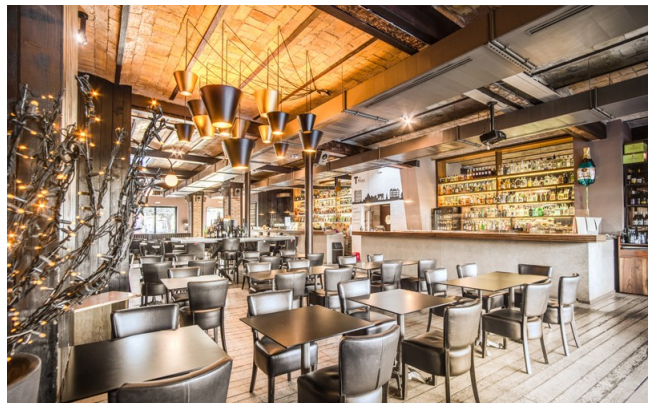

## Location 3208

RISTORANTE  
MODERNO  
ROMA (RM) OSTIENSE

Ristorante di recente apertura, sale di ampie dimensioni con grande terrazza.

Si può consultare la scheda online di questa location all'indirizzo <http://www.inlocation.it/location/3208>