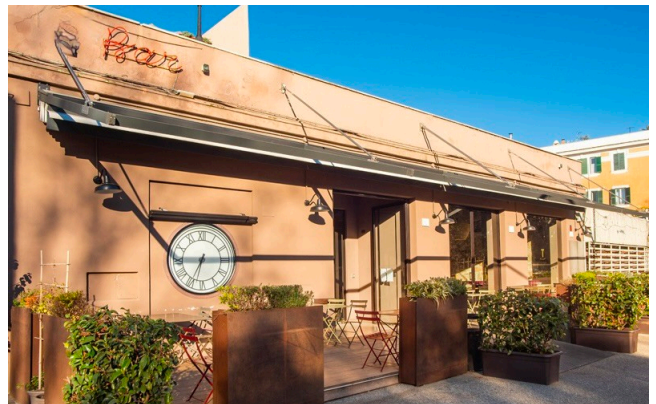

## Location 3208

RISTORANTE  
MODERNO  
ROMA (RM) OSTIENSE

Ristorante di recente apertura, sale di ampie dimensioni con grande terrazza.

Si può consultare la scheda online di questa location all'indirizzo <http://www.inlocation.it/location/3208>