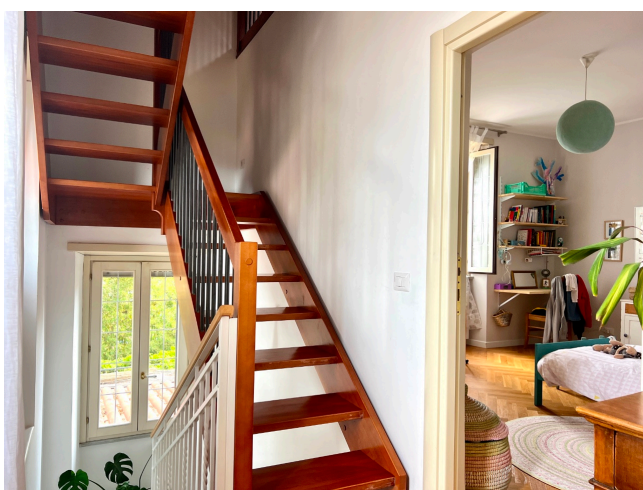

Location 3201

VILLA
CONTEMPORANEA
ROMA (RM) ROMA EST

Elegante villino disposto su tre livelli. Ingresso indipendente con giardino, patio e spazio terrazzato. Ambienti interni luminosi e caldi. Comodo per illuminazione e logistica.