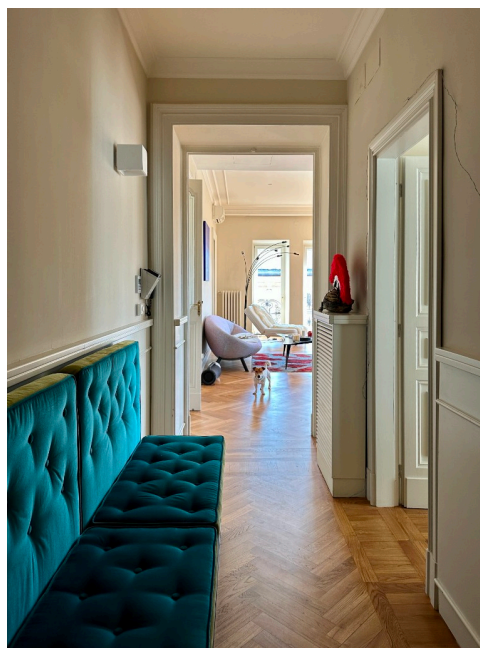

Location 3200

ATTICO
LUSSUOSO
ROMA (RM) NAVONA / CAMPO DE' FIORI / PANTHEON

Spettacolare attico al centro di Roma con ingresso ampio, grande salone angolare con portefinestre sulla balconata che circonda l'appartamento. Cucina, studio, tre stanze da letto con servizi. Al livello superiore grande terrazza con vista tetti.