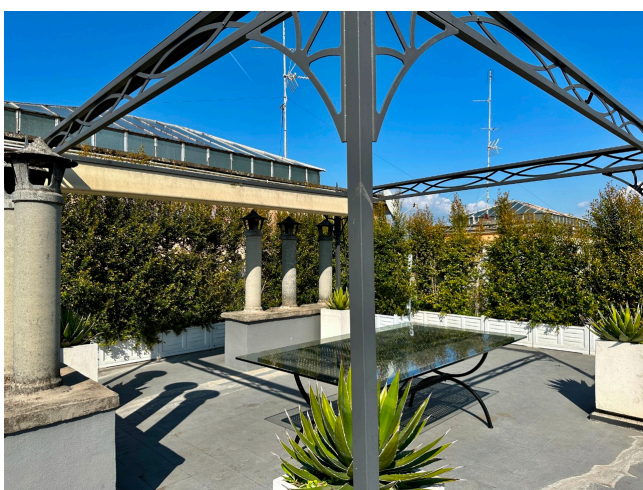

Location 3200

ATTICO
LUSSUOSO
ROMA (RM) NAVONA / CAMPO DE' FIORI / PANTHEON

Spettacolare attico al centro di Roma con ingresso ampio, grande salone angolare con portefinestre sulla balconata che circonda l'appartamento. Cucina, studio, tre stanze da letto con servizi. Al livello superiore grande terrazza con vista tetti.