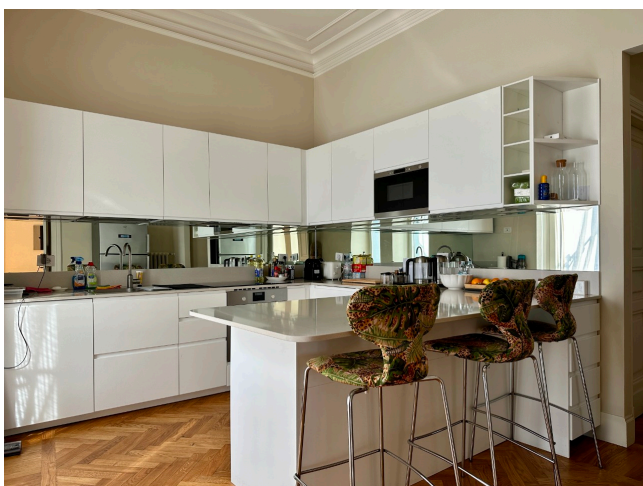

Location 3200

ATTICO
LUSSUOSO
ROMA (RM) NAVONA / CAMPO DE' FIORI / PANTHEON

Spettacolare attico al centro di Roma con ingresso ampio, grande salone angolare con portefinestre sulla balconata che circonda l'appartamento. Cucina, studio, tre stanze da letto con servizi. Al livello superiore grande terrazza con vista tetti.