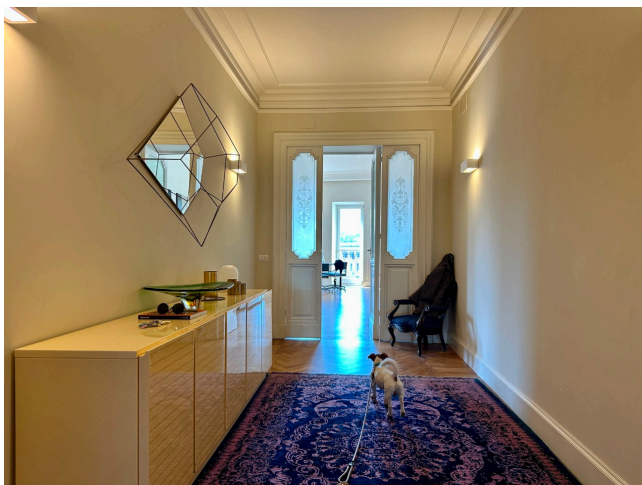

Location 3200

ATTICO
LUSSUOSO
ROMA (RM) NAVONA / CAMPO DE' FIORI / PANTHEON

Spettacolare attico al centro di Roma con ingresso ampio, grande salone angolare con portefinestre sulla balconata che circonda l'appartamento. Cucina, studio, tre stanze da letto con servizi. Al livello superiore grande terrazza con vista tetti.