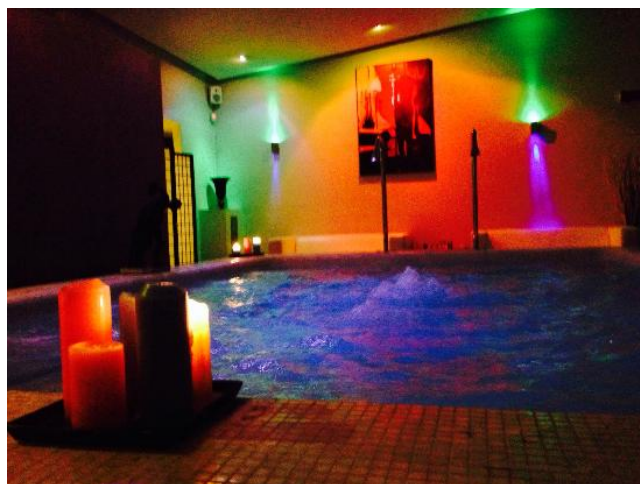

Location 320

SPA E BEAUTY
MODERNO
ROMA (RM) TERMINI - VENETO

Si può consultare la scheda online di questa location all'indirizzo <http://www.inlocation.it/location/320>