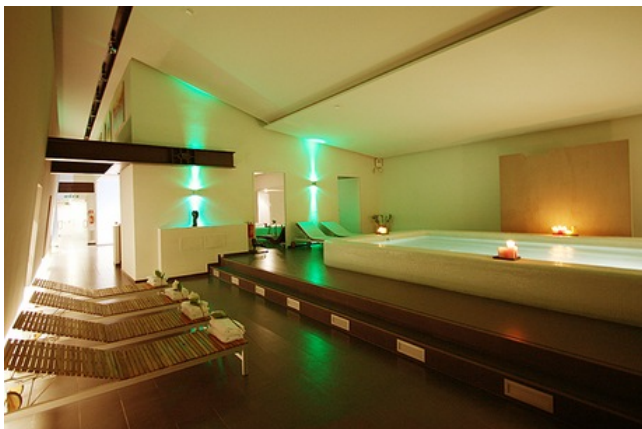

Location 320

SPA E BEAUTY
MODERNO
ROMA (RM) TERMINI - VENETO

Si può consultare la scheda online di questa location all'indirizzo <http://www.inlocation.it/location/320>