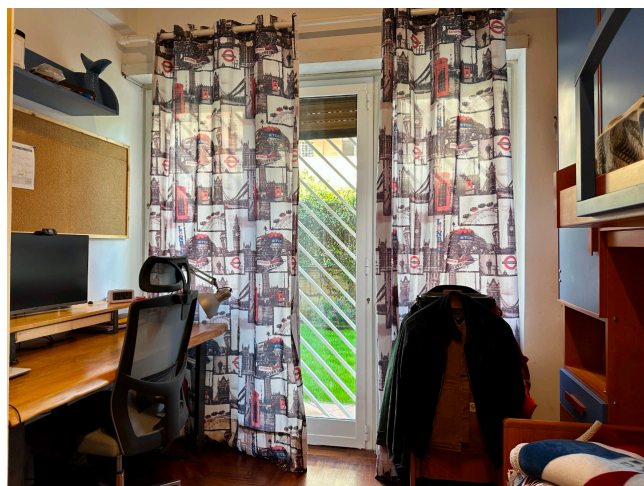

## Location 3198

APPARTAMENTO  
CLASSICO  
ROMA (RM) PONTE MILVIO - FARNESINA - CASSIA

Appartamento a piano terra alla Balduina con ingresso privato su strada (no condominio), giardino tutto intorno, molto comodo. Ingresso su salone con sala da pranzo su cui si affaccia la cucina, corridoio che porta alla zona notte con tre stanze da letto e servizi.