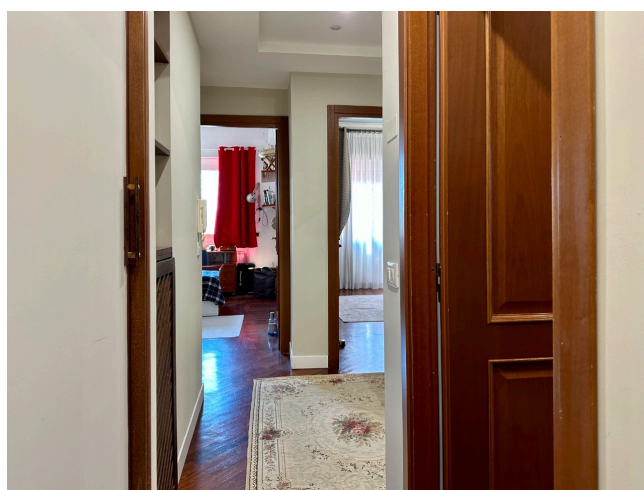

## Location 3198

APPARTAMENTO  
CLASSICO  
ROMA (RM) PONTE MILVIO - FARNESINA - CASSIA

Appartamento a piano terra alla Balduina con ingresso privato su strada (no condominio), giardino tutto intorno, molto comodo. Ingresso su salone con sala da pranzo su cui si affaccia la cucina, corridoio che porta alla zona notte con tre stanze da letto e servizi.