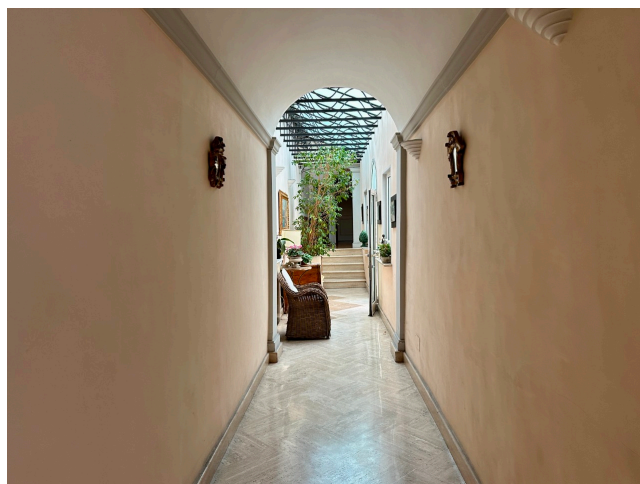

Location 3192

APPARTAMENTO
BOHEMIEN
ROMA (RM) GHETTO

Appartamento di grande fascino, con ingresso salone ampio con soffitti alti, studio, cucina con affaccio sulla bella terrazza a livello.

Si può consultare la scheda online di questa location all'indirizzo <http://www.inlocation.it/location/3192>