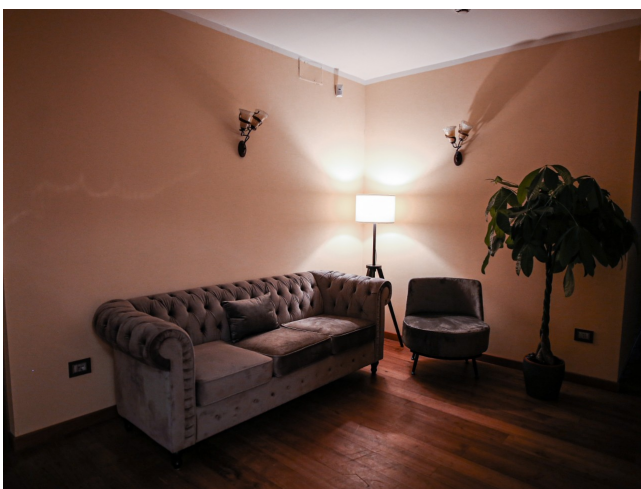

Location 3187

CASTELLO
MODERNO
VITERBO (VT)

Castello con interni moderni, suite con spa e piscina esterna.

Si può consultare la scheda online di questa location all'indirizzo <http://www.inlocation.it/location/3187>