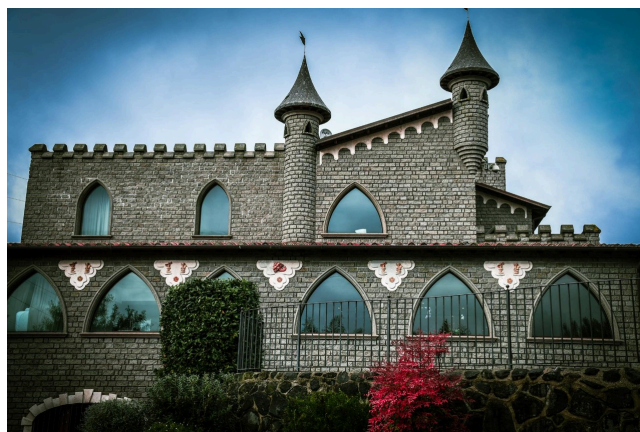

Location 3187

CASTELLO
MODERNO
VITERBO (VT)

Castello con interni moderni, suite con spa e piscina esterna.

Si può consultare la scheda online di questa location all'indirizzo <http://www.inlocation.it/location/3187>