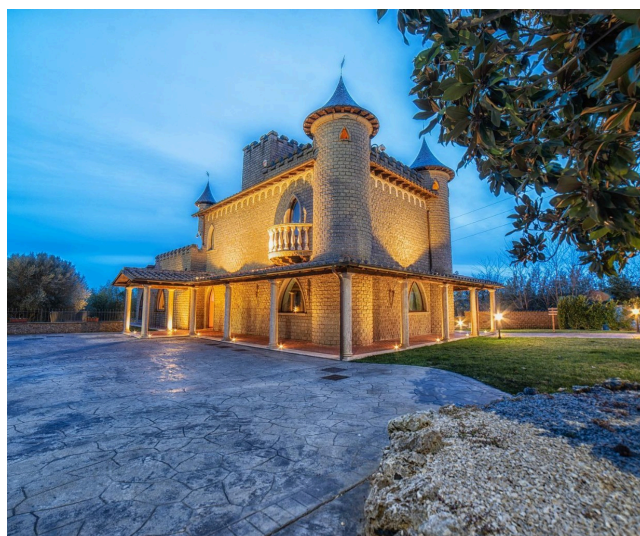

Location 3187

CASTELLO
MODERNO
VITERBO (VT)

Castello con interni moderni, suite con spa e piscina esterna.

Si può consultare la scheda online di questa location all'indirizzo <http://www.inlocation.it/location/3187>