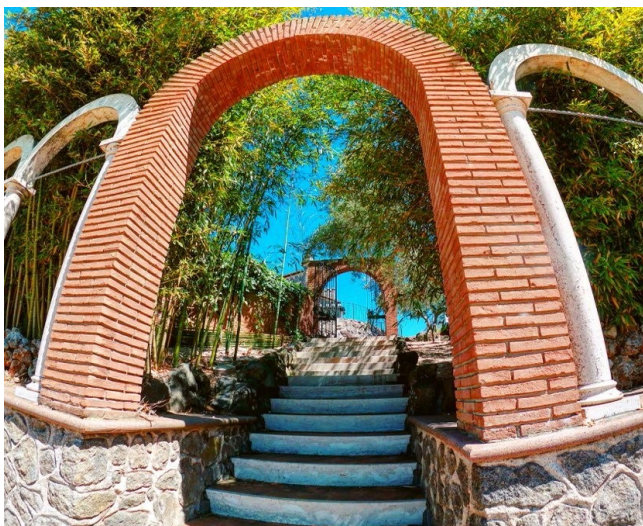

Location 3187

CASTELLO
MODERNO
VITERBO (VT)

Castello con interni moderni, suite con spa e piscina esterna.

Si può consultare la scheda online di questa location all'indirizzo <http://www.inlocation.it/location/3187>