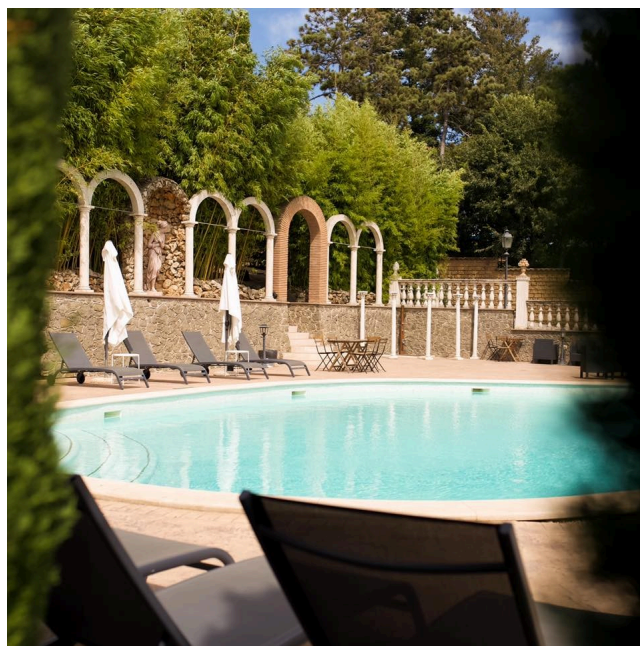

Location 3187

CASTELLO
MODERNO
VITERBO (VT)

Castello con interni moderni, suite con spa e piscina esterna.

Si può consultare la scheda online di questa location all'indirizzo <http://www.inlocation.it/location/3187>