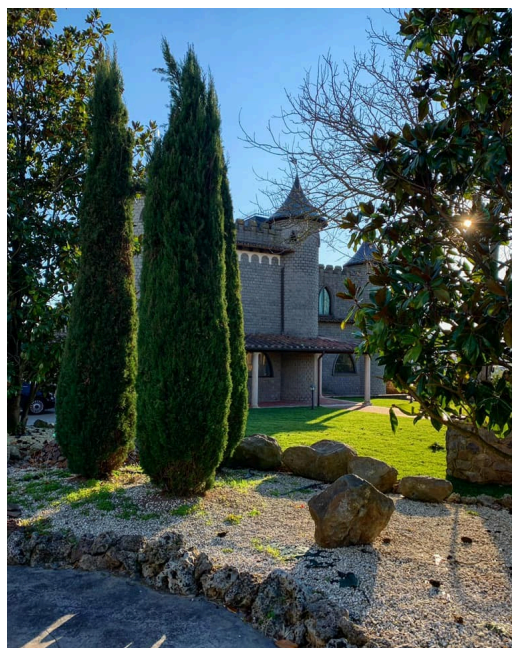

Location 3187

CASTELLO
MODERNO
VITERBO (VT)

Castello con interni moderni, suite con spa e piscina esterna.

Si può consultare la scheda online di questa location all'indirizzo <http://www.inlocation.it/location/3187>