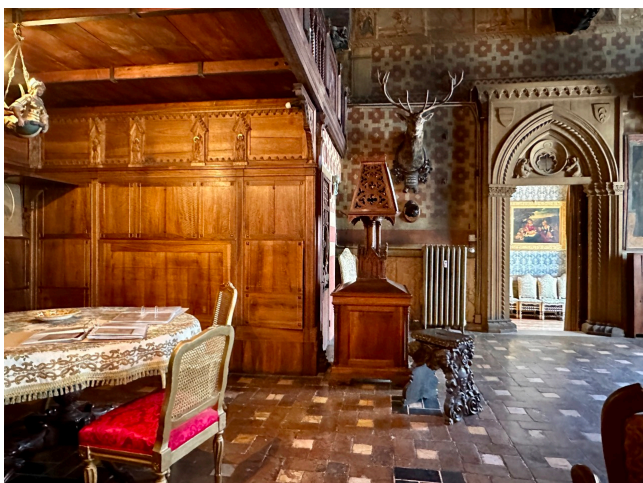

## Location 3186

APPARTAMENTO  
ANTICO  
ROMA (RM) NAVONA / CAMPO DE' FIORI / PANTHEON

Antico appartamento privato con arredi dell'epoca. Sei grandi saloni dai colori differenti disposti su stesso livello.