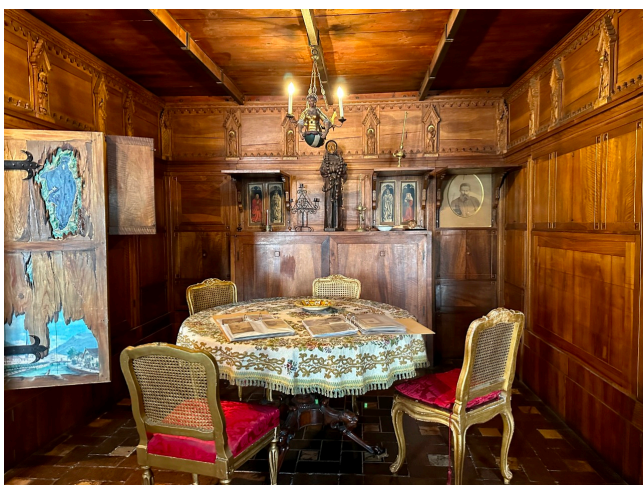

## Location 3186

APPARTAMENTO  
ANTICO  
ROMA (RM) NAVONA / CAMPO DE' FIORI / PANTHEON

Antico appartamento privato con arredi dell'epoca. Sei grandi saloni dai colori differenti disposti su stesso livello.