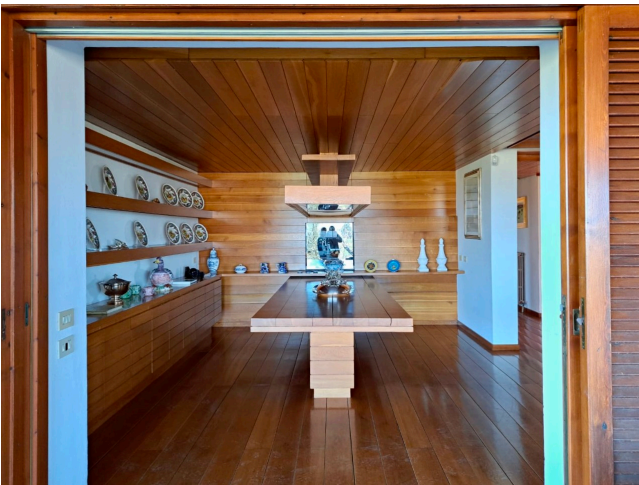

Location 3183

VILLA
ANNI 50/70
MONTALDO DI CASTRO (VT)

Villa di Architetto degli anni 70 con ampio uso di legno, linee squadrate e spazi openspace, ad un kilometro dal mare.

Si può consultare la scheda online di questa location all'indirizzo <http://www.inlocation.it/location/3183>