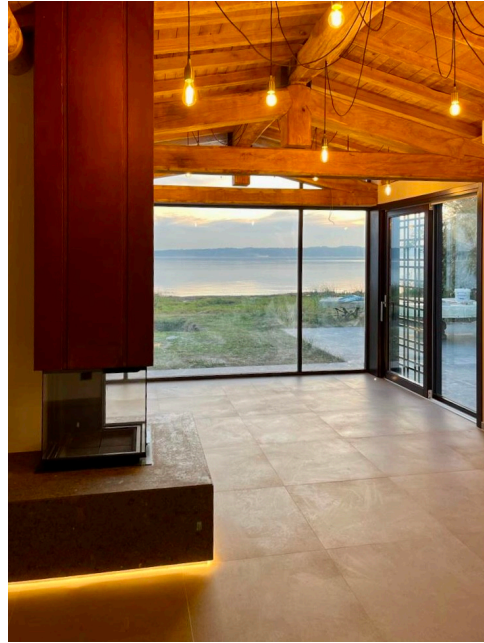

## Location 3180

VILLA  
MODERNA  
TREVIGNANO (RM)

Villetta di 100mq sul lago con piscina.

Si può consultare la scheda online di questa location all'indirizzo <http://www.inlocation.it/location/3180>