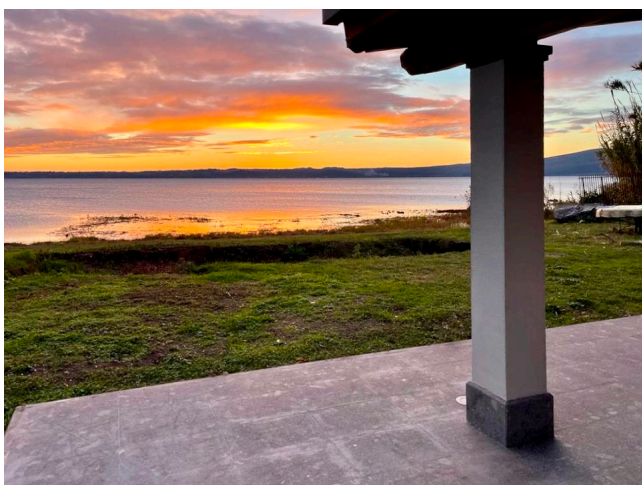

## Location 3180

VILLA  
MODERNA  
TREVIGNANO (RM)

Villetta di 100mq sul lago con piscina.

Si può consultare la scheda online di questa location all'indirizzo <http://www.inlocation.it/location/3180>