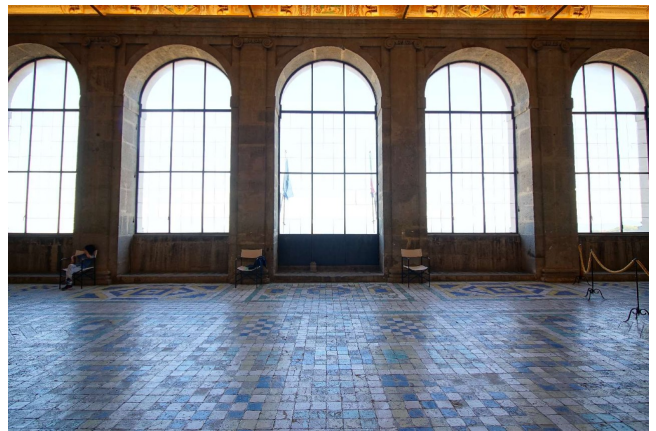

Location 3178

VILLA
ANTICA
VITERBO (VT)

Villa imponente ora polo museale del Lazio con i suoi saloni,
scalinata, giardini e fontane.

Si può consultare la scheda online di questa location all'indirizzo <http://www.inlocation.it/location/3178>