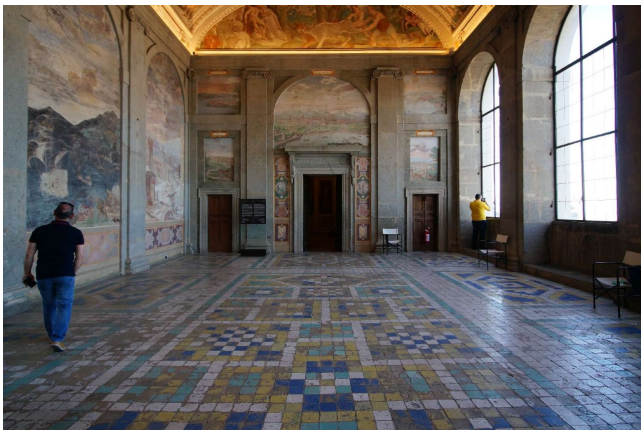

Location 3178

VILLA
ANTICA
VITERBO (VT)

Villa imponente ora polo museale del Lazio con i suoi saloni,
scalinata, giardini e fontane.

Si può consultare la scheda online di questa location all'indirizzo <http://www.inlocation.it/location/3178>