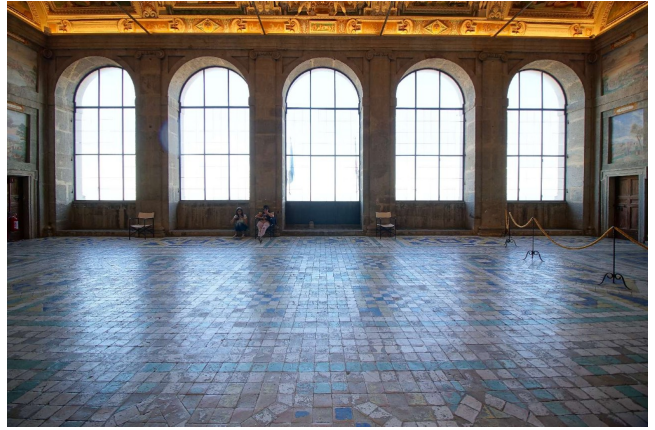

Location 3178

VILLA
ANTICA
VITERBO (VT)

Villa imponente ora polo museale del Lazio con i suoi saloni,
scalinata, giardini e fontane.

Si può consultare la scheda online di questa location all'indirizzo <http://www.inlocation.it/location/3178>