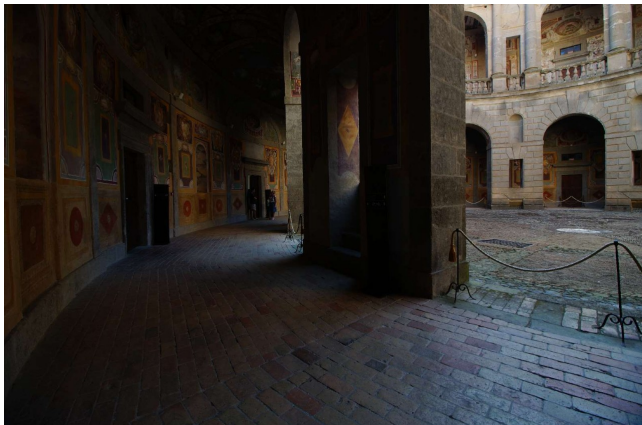

Location 3178

VILLA
ANTICA
VITERBO (VT)

Villa imponente ora polo museale del Lazio con i suoi saloni,
scalinata, giardini e fontane.

Si può consultare la scheda online di questa location all'indirizzo <http://www.inlocation.it/location/3178>