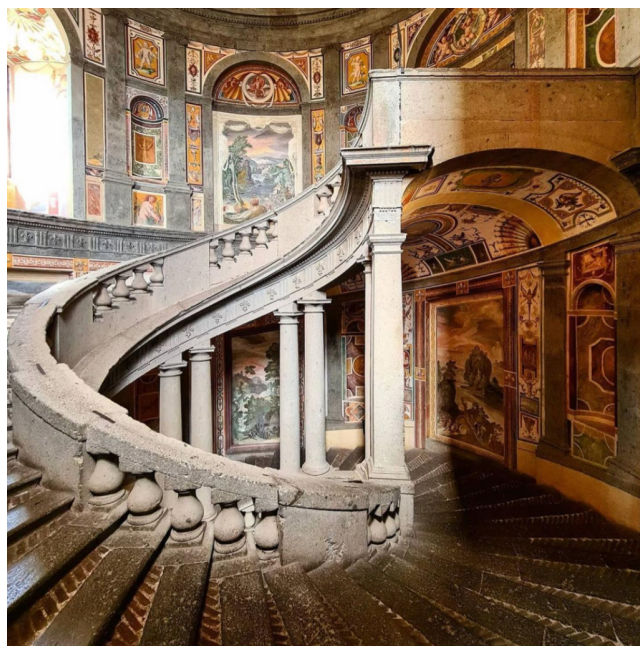

Location 3178

VILLA
ANTICA
VITERBO (VT)

Villa imponente ora polo museale del Lazio con i suoi saloni,
scalinata, giardini e fontane.

Si può consultare la scheda online di questa location all'indirizzo <http://www.inlocation.it/location/3178>