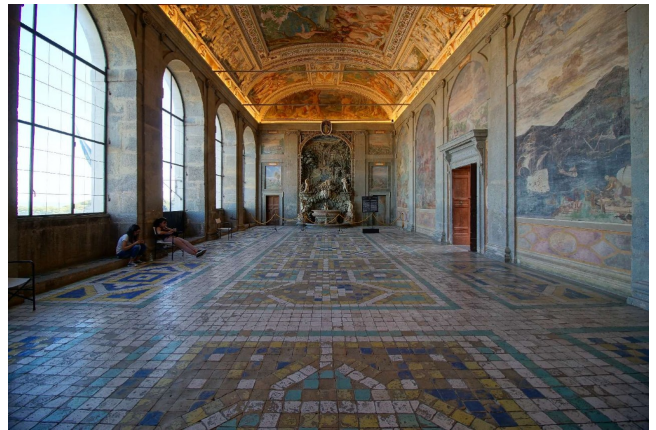

Location 3178

VILLA
ANTICA
VITERBO (VT)

Villa imponente ora polo museale del Lazio con i suoi saloni,
scalinata, giardini e fontane.

Si può consultare la scheda online di questa location all'indirizzo <http://www.inlocation.it/location/3178>