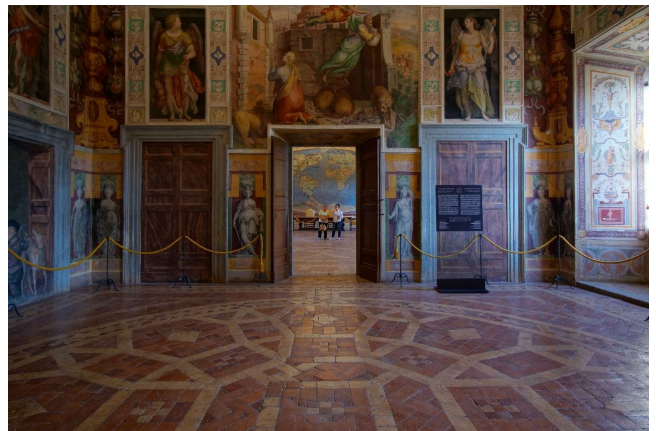

Location 3178

VILLA
ANTICA
VITERBO (VT)

Villa imponente ora polo museale del Lazio con i suoi saloni,
scalinata, giardini e fontane.

Si può consultare la scheda online di questa location all'indirizzo <http://www.inlocation.it/location/3178>