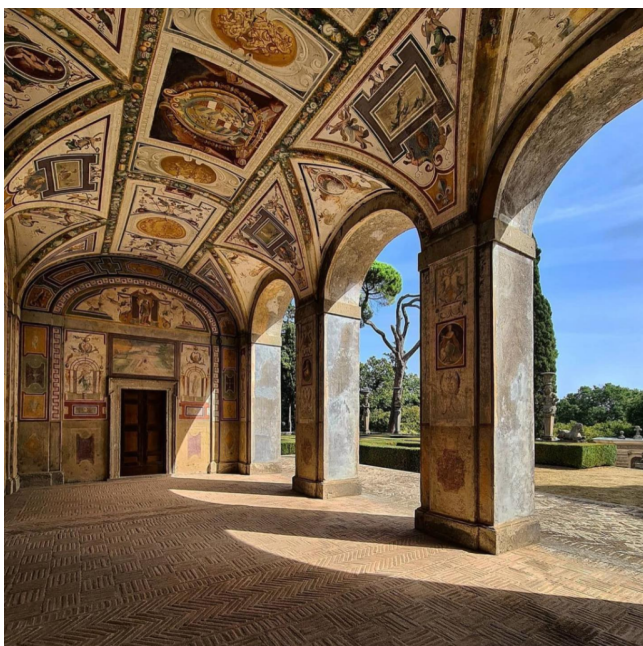

Location 3178

VILLA
ANTICA
VITERBO (VT)

Villa imponente ora polo museale del Lazio con i suoi saloni,
scalinata, giardini e fontane.

Si può consultare la scheda online di questa location all'indirizzo <http://www.inlocation.it/location/3178>