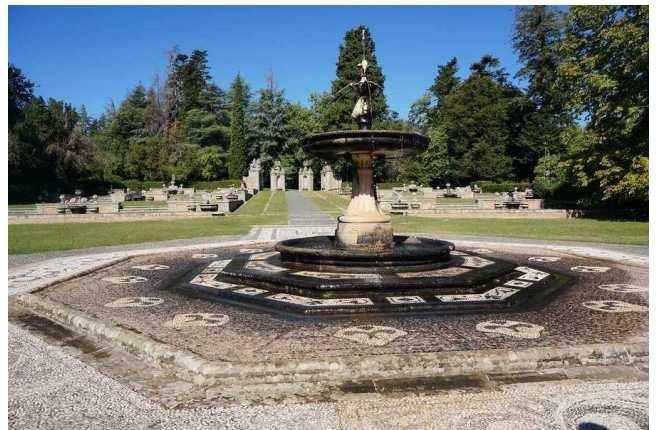

Location 3178

VILLA
ANTICA
VITERBO (VT)

Villa imponente ora polo museale del Lazio con i suoi saloni,
scalinata, giardini e fontane.

Si può consultare la scheda online di questa location all'indirizzo <http://www.inlocation.it/location/3178>