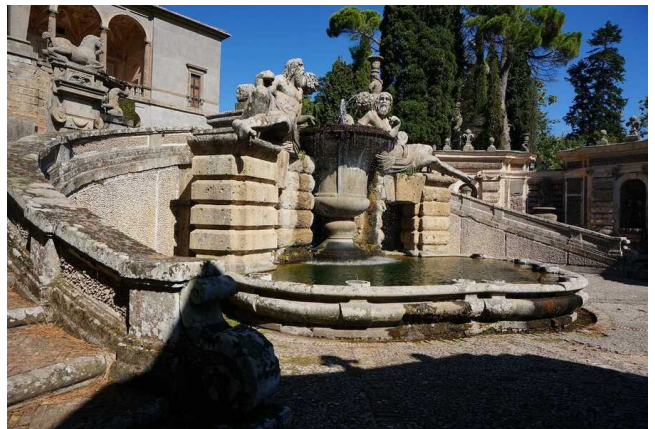

Location 3178

VILLA
ANTICA
VITERBO (VT)

Villa imponente ora polo museale del Lazio con i suoi saloni,
scalinata, giardini e fontane.

Si può consultare la scheda online di questa location all'indirizzo <http://www.inlocation.it/location/3178>