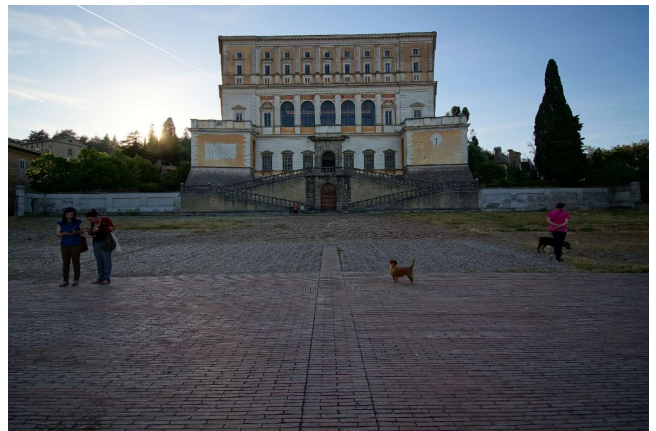

Location 3178

VILLA
ANTICA
VITERBO (VT)

Villa imponente ora polo museale del Lazio con i suoi saloni,
scalinata, giardini e fontane.

Si può consultare la scheda online di questa location all'indirizzo <http://www.inlocation.it/location/3178>