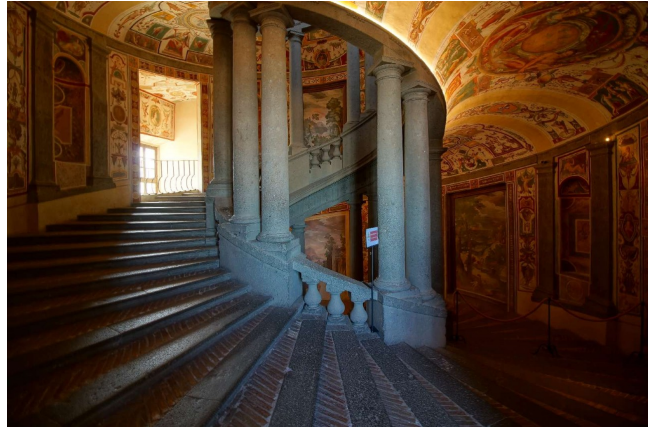

Location 3178

VILLA
ANTICA
VITERBO (VT)

Villa imponente ora polo museale del Lazio con i suoi saloni,
scalinata, giardini e fontane.

Si può consultare la scheda online di questa location all'indirizzo <http://www.inlocation.it/location/3178>