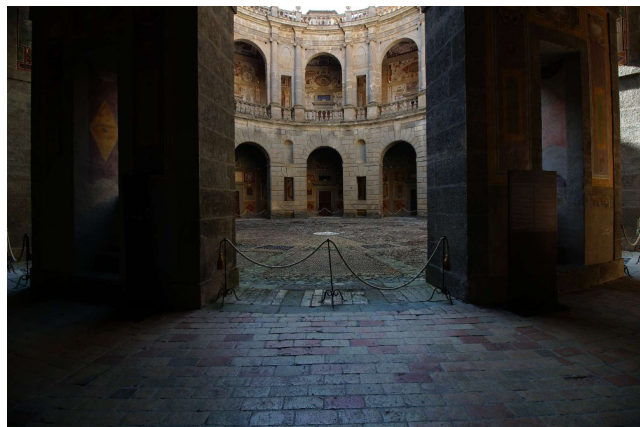

Location 3178

VILLA
ANTICA
VITERBO (VT)

Villa imponente ora polo museale del Lazio con i suoi saloni,
scalinata, giardini e fontane.

Si può consultare la scheda online di questa location all'indirizzo <http://www.inlocation.it/location/3178>