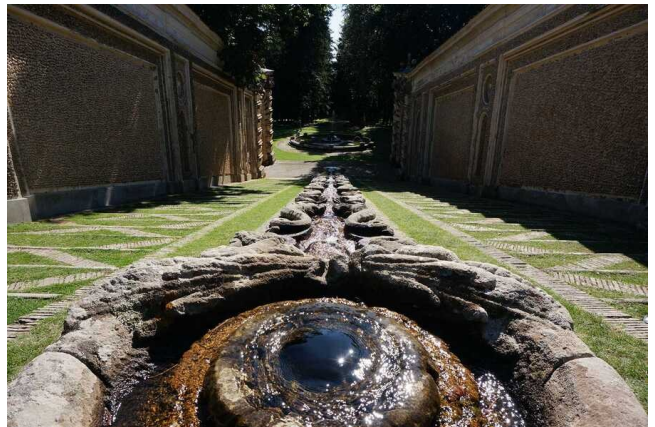

Location 3178

VILLA
ANTICA
VITERBO (VT)

Villa imponente ora polo museale del Lazio con i suoi saloni,
scalinata, giardini e fontane.

Si può consultare la scheda online di questa location all'indirizzo <http://www.inlocation.it/location/3178>