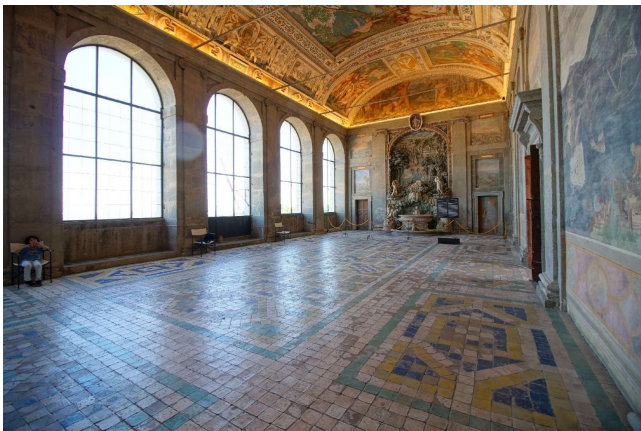

Location 3178

VILLA
ANTICA
VITERBO (VT)

Villa imponente ora polo museale del Lazio con i suoi saloni,
scalinata, giardini e fontane.

Si può consultare la scheda online di questa location all'indirizzo <http://www.inlocation.it/location/3178>