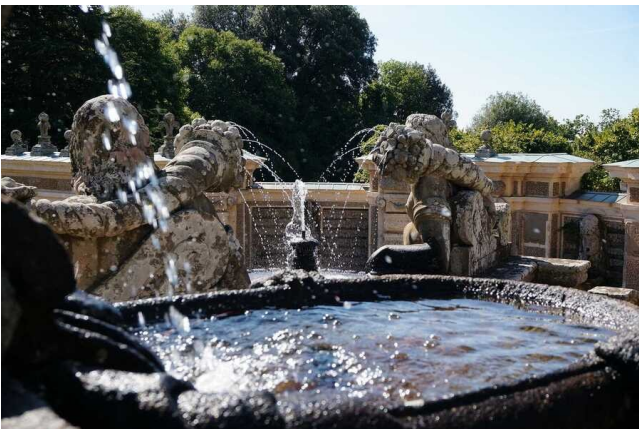

Location 3178

VILLA
ANTICA
VITERBO (VT)

Villa imponente ora polo museale del Lazio con i suoi saloni,
scalinata, giardini e fontane.

Si può consultare la scheda online di questa location all'indirizzo <http://www.inlocation.it/location/3178>