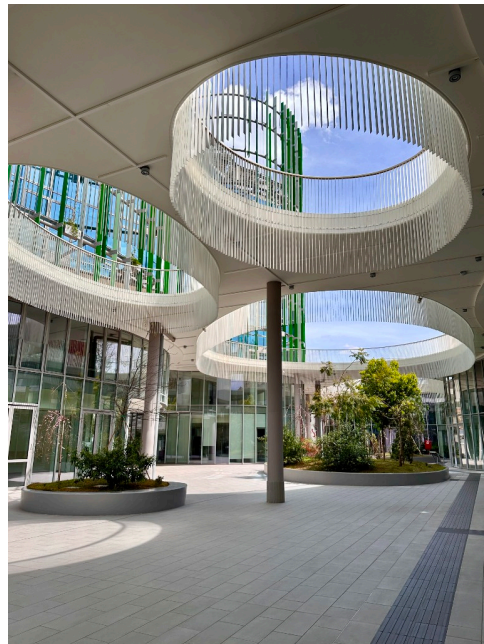

## Location 3175

UFFICIO  
MODERNO  
ROMA (RM)

Spazi moderni su vari livelli, esterni con architettura urbana e giardini. Ideale per "posto non posto", aree urbane moderne.

Si può consultare la scheda online di questa location all'indirizzo <http://www.inlocation.it/location/3175>