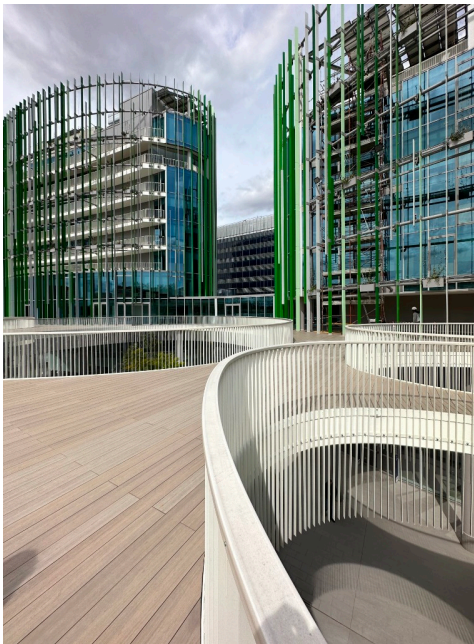

## Location 3175

UFFICIO  
MODERNO  
ROMA (RM)

Spazi moderni su vari livelli, esterni con architettura urbana e giardini. Ideale per "posto non posto", aree urbane moderne.

Si può consultare la scheda online di questa location all'indirizzo <http://www.inlocation.it/location/3175>