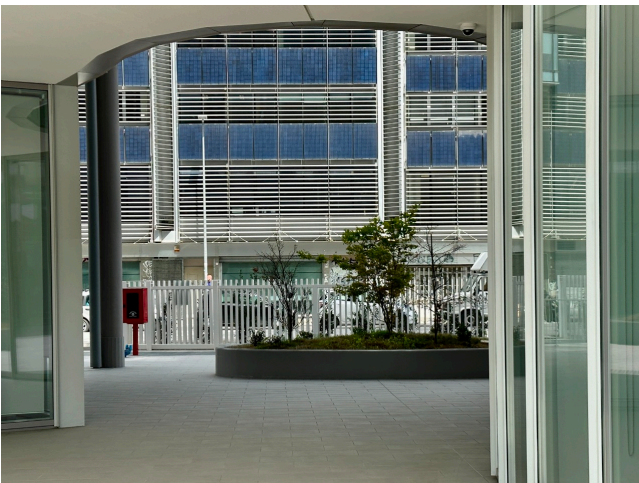

## Location 3175

UFFICIO  
MODERNO  
ROMA (RM)

Spazi moderni su vari livelli, esterni con architettura urbana e giardini. Ideale per "posto non posto", aree urbane moderne.

Si può consultare la scheda online di questa location all'indirizzo <http://www.inlocation.it/location/3175>