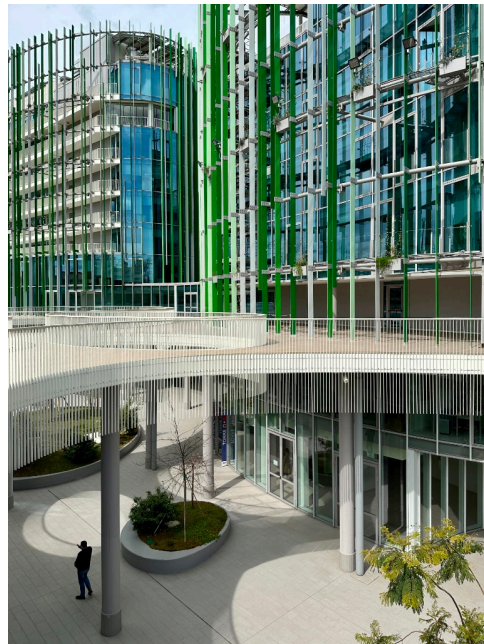

## Location 3175

UFFICIO  
MODERNO  
ROMA (RM)

Spazi moderni su vari livelli, esterni con architettura urbana e giardini. Ideale per "posto non posto", aree urbane moderne.

Si può consultare la scheda online di questa location all'indirizzo <http://www.inlocation.it/location/3175>