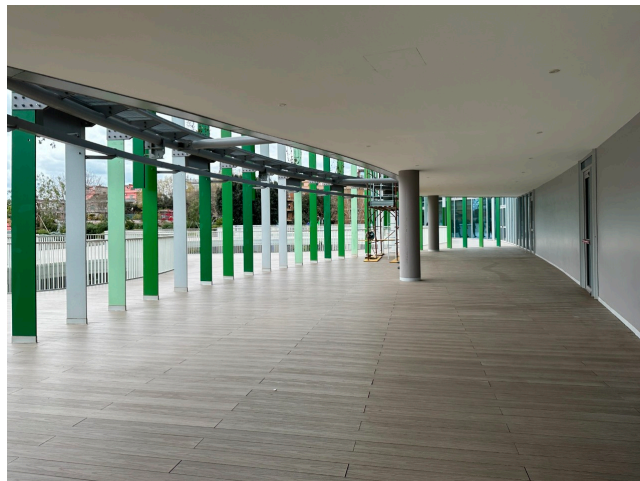

## Location 3175

UFFICIO  
MODERNO  
ROMA (RM)

Spazi moderni su vari livelli, esterni con architettura urbana e giardini. Ideale per "posto non posto", aree urbane moderne.

Si può consultare la scheda online di questa location all'indirizzo <http://www.inlocation.it/location/3175>