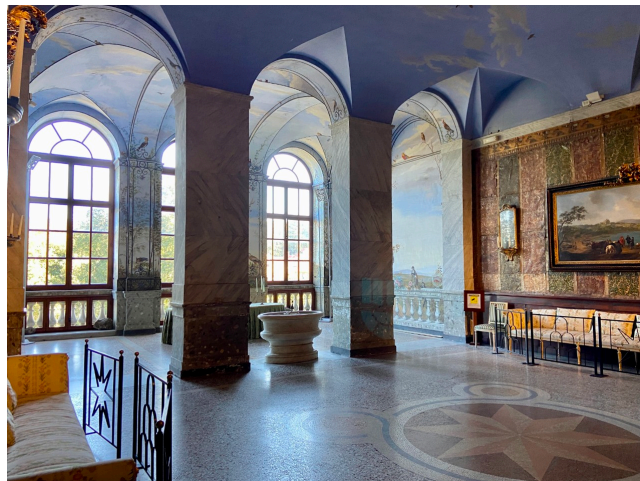

Location 3170

VILLA
ANTICA
ROMA (RM) ROMA SUD

Antico Palazzo con splendidi giardini, saloni affrescati e cucina antica.

Si può consultare la scheda online di questa location all'indirizzo <http://www.inlocation.it/location/3170>