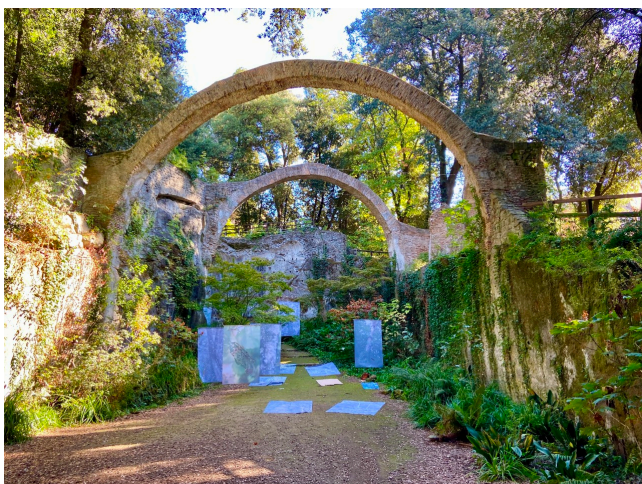

Location 3170

VILLA
ANTICA
ROMA (RM) ROMA SUD

Antico Palazzo con splendidi giardini, saloni affrescati e cucina antica.

Si può consultare la scheda online di questa location all'indirizzo <http://www.inlocation.it/location/3170>