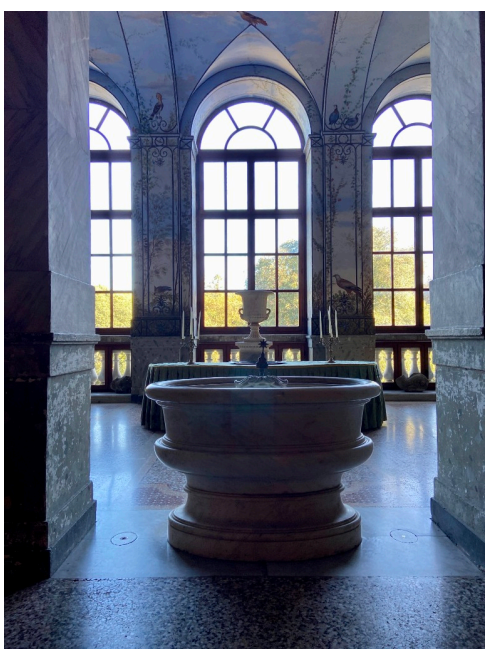

Location 3170

VILLA
ANTICA
ROMA (RM) ROMA SUD

Antico Palazzo con splendidi giardini, saloni affrescati e cucina antica.

Si può consultare la scheda online di questa location all'indirizzo <http://www.inlocation.it/location/3170>