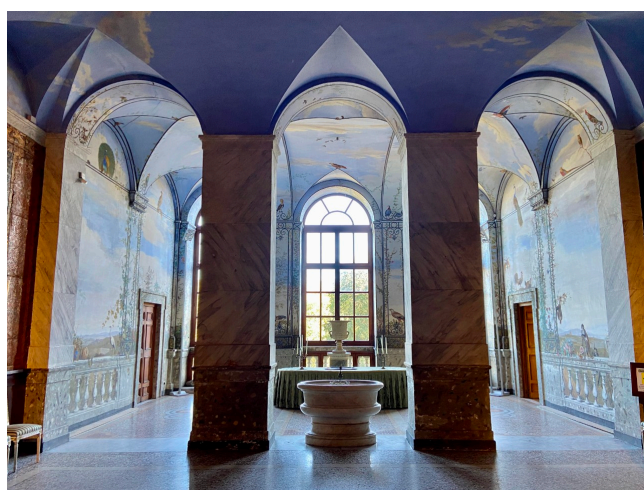

Location 3170

VILLA
ANTICA
ROMA (RM) ROMA SUD

Antico Palazzo con splendidi giardini, saloni affrescati e cucina antica.

Si può consultare la scheda online di questa location all'indirizzo <http://www.inlocation.it/location/3170>