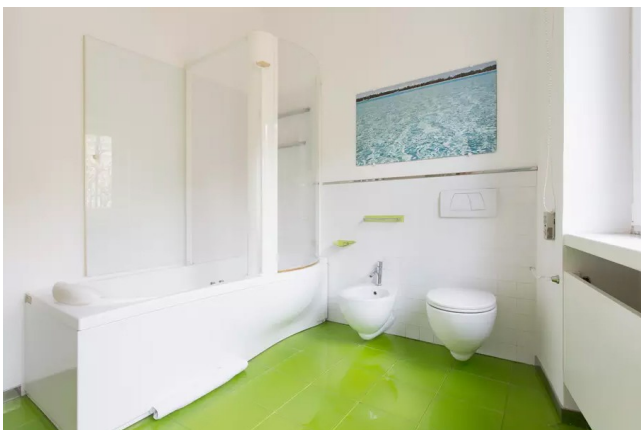

Location 3169

ATTICO
MODERNO
ROMA (RM) NAVONA / CAMPO DE' FIORI / PANTHEON

Attico in via Giulia con terrazza, arredamento contemporaneo, due camere da letto.

Si può consultare la scheda online di questa location all'indirizzo <http://www.inlocation.it/location/3169>