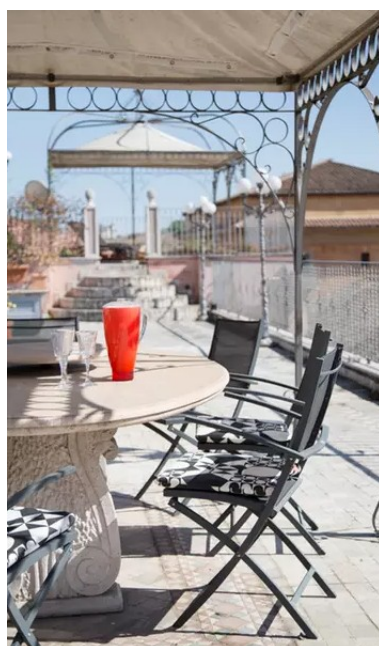

Location 3169

ATTICO
MODERNO
ROMA (RM) NAVONA / CAMPO DE' FIORI / PANTHEON

Attico in via Giulia con terrazza, arredamento contemporaneo, due camere da letto.

Si può consultare la scheda online di questa location all'indirizzo <http://www.inlocation.it/location/3169>