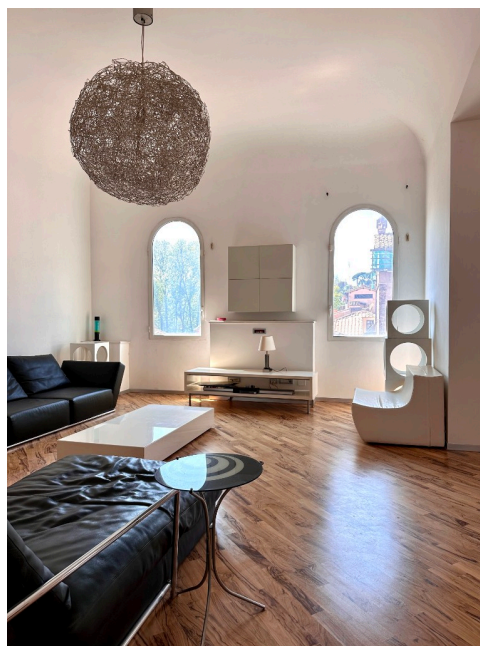

Location 3169

ATTICO
MODERNO
ROMA (RM) NAVONA / CAMPO DE' FIORI / PANTHEON

Attico in via Giulia con terrazza, arredamento contemporaneo, due camere da letto.

Si può consultare la scheda online di questa location all'indirizzo <http://www.inlocation.it/location/3169>