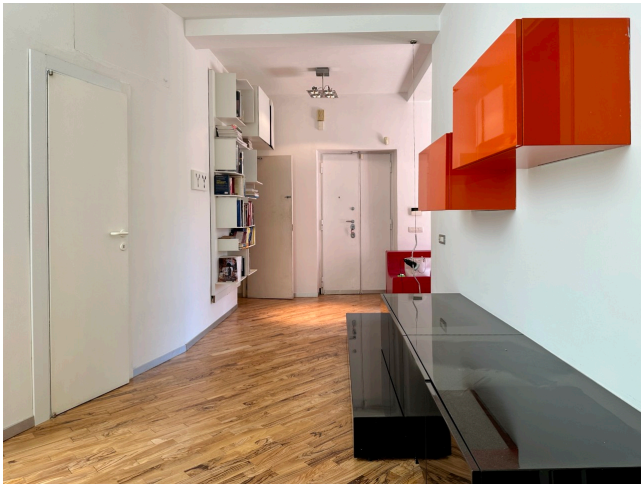

Location 3169

ATTICO
MODERNO
ROMA (RM) NAVONA / CAMPO DE' FIORI / PANTHEON

Attico in via Giulia con terrazza, arredamento contemporaneo, due camere da letto.

Si può consultare la scheda online di questa location all'indirizzo <http://www.inlocation.it/location/3169>