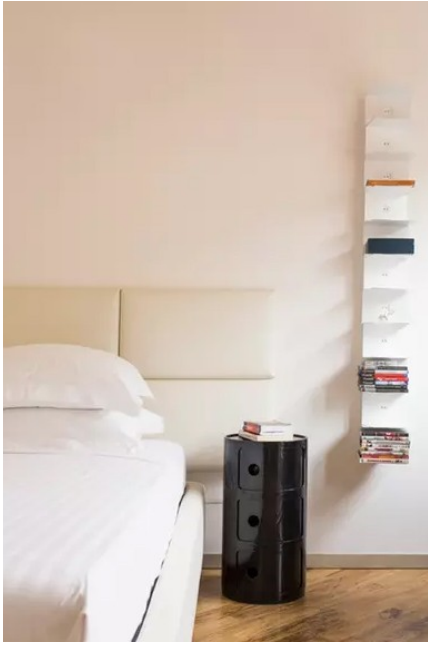

Location 3169

ATTICO
MODERNO
ROMA (RM) NAVONA / CAMPO DE' FIORI / PANTHEON

Attico in via Giulia con terrazza, arredamento contemporaneo, due camere da letto.

Si può consultare la scheda online di questa location all'indirizzo <http://www.inlocation.it/location/3169>