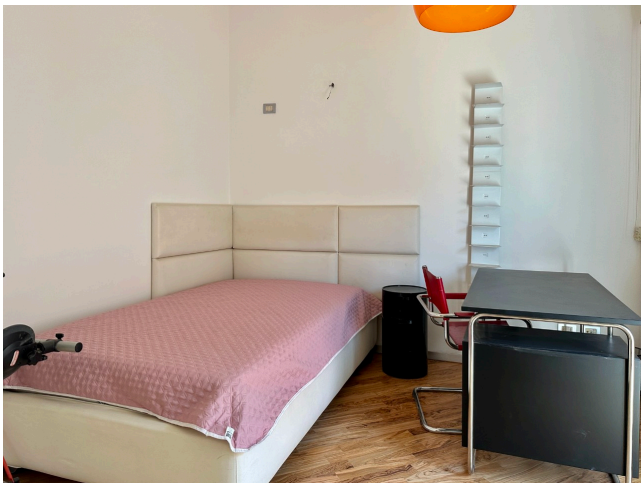

Location 3169

ATTICO
MODERNO
ROMA (RM) NAVONA / CAMPO DE' FIORI / PANTHEON

Attico in via Giulia con terrazza, arredamento contemporaneo, due camere da letto.

Si può consultare la scheda online di questa location all'indirizzo <http://www.inlocation.it/location/3169>