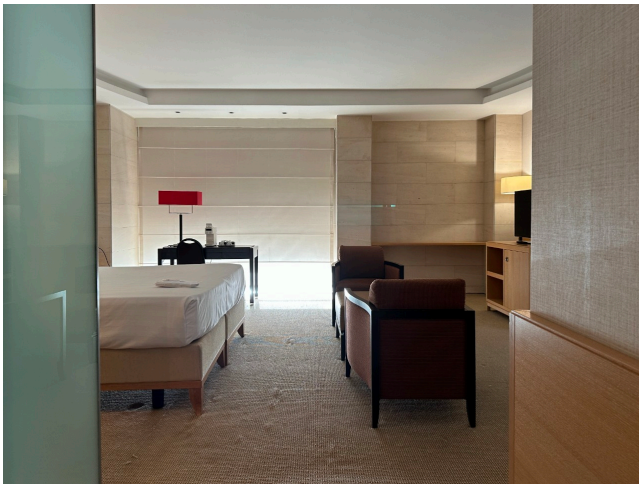

Location 3167

HOTEL
MODERNO
ROMA (RM) EUR

Moderna struttura con hall open, reception, sale convegni, corridoi con stanze, bar, ristorante, garage, aree esterne arredate, auditorium. Parcheggio mezzi tecnici privati.