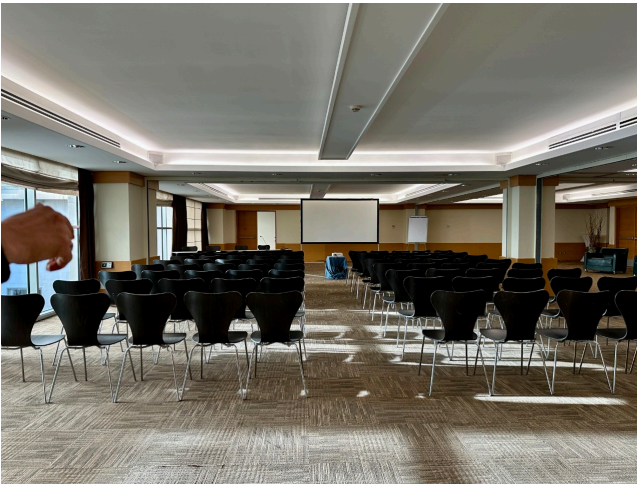

Location 3167

HOTEL
MODERNO
ROMA (RM) EUR

Moderna struttura con hall open, reception, sale convegni, corridoi con stanze, bar, ristorante, garage, aree esterne arredate, auditorium. Parcheggio mezzi tecnici privati.