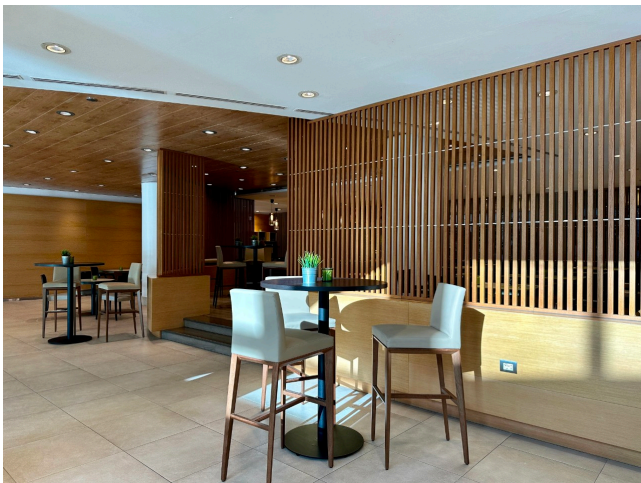

Location 3167

HOTEL
MODERNO
ROMA (RM) EUR

Moderna struttura con hall open, reception, sale convegni, corridoi con stanze, bar, ristorante, garage, aree esterne arredate, auditorium. Parcheggio mezzi tecnici privati.