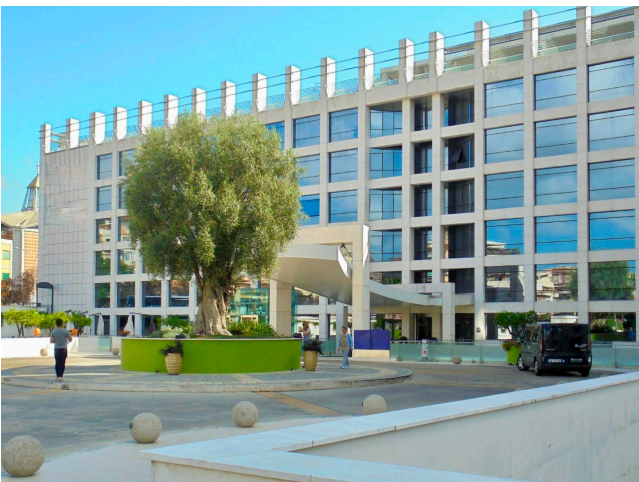

Location 3167

HOTEL
MODERNO
ROMA (RM) EUR

Moderna struttura con hall open, reception, sale convegni, corridoi con stanze, bar, ristorante, garage, aree esterne arredate, auditorium. Parcheggio mezzi tecnici privati.