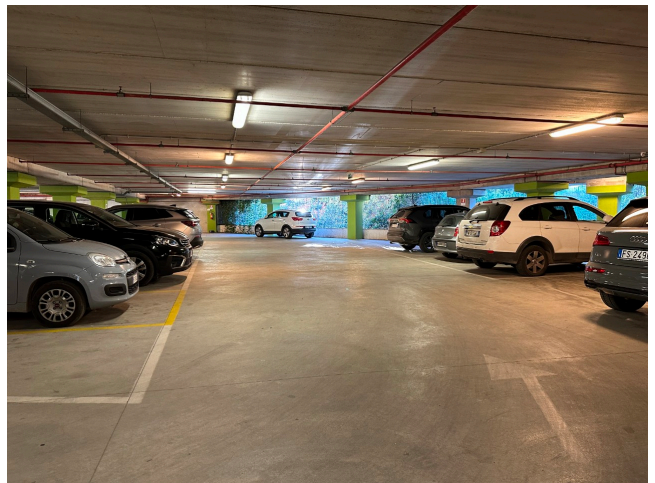

Location 3167

HOTEL
MODERNO
ROMA (RM) EUR

Moderna struttura con hall open, reception, sale convegni, corridoi con stanze, bar, ristorante, garage, aree esterne arredate, auditorium. Parcheggio mezzi tecnici privati.