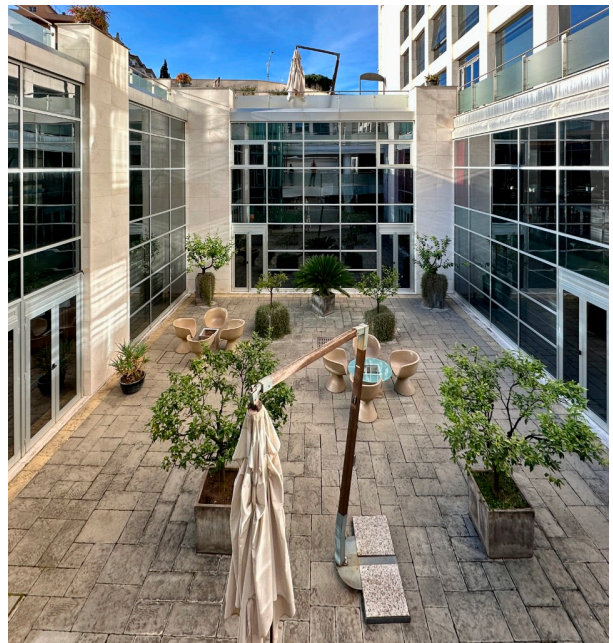

Location 3167

HOTEL
MODERNO
ROMA (RM) EUR

Moderna struttura con hall open, reception, sale convegni, corridoi con stanze, bar, ristorante, garage, aree esterne arredate, auditorium. Parcheggio mezzi tecnici privati.