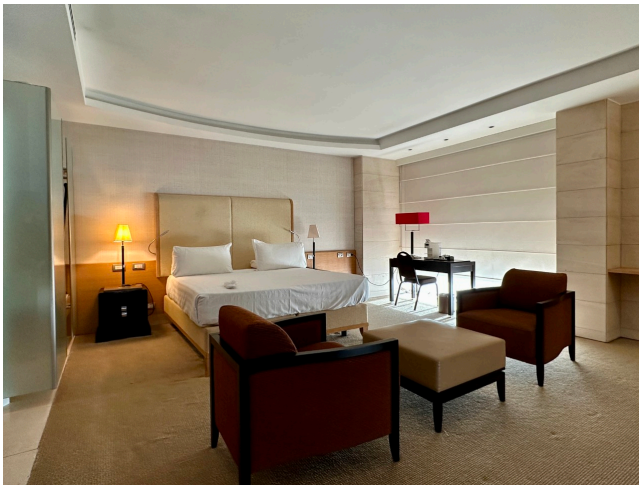

Location 3167

HOTEL
MODERNO
ROMA (RM) EUR

Moderna struttura con hall open, reception, sale convegni, corridoi con stanze, bar, ristorante, garage, aree esterne arredate, auditorium. Parcheggio mezzi tecnici privati.