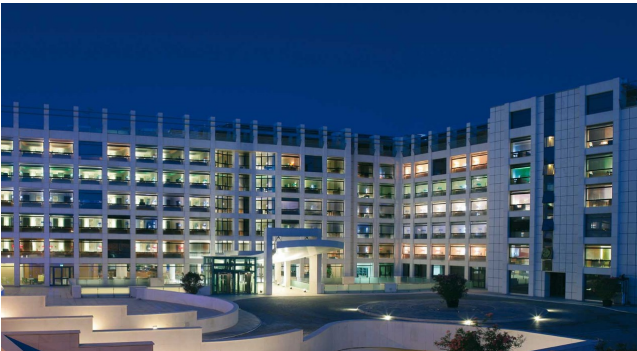

Location 3167

HOTEL
MODERNO
ROMA (RM) EUR

Moderna struttura con hall open, reception, sale convegni, corridoi con stanze, bar, ristorante, garage, aree esterne arredate, auditorium. Parcheggio mezzi tecnici privati.