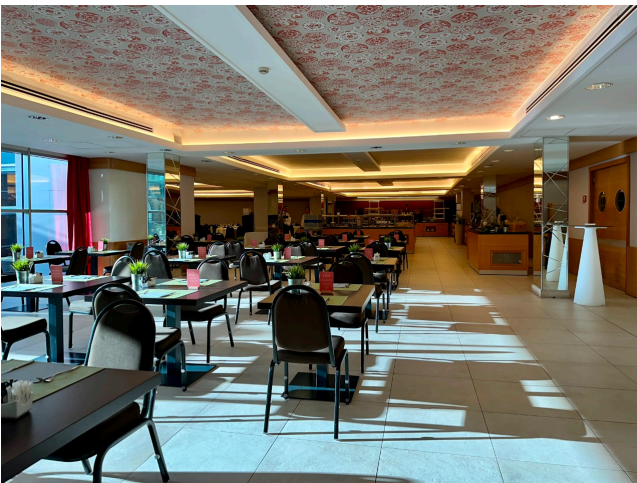

Location 3167

HOTEL
MODERNO
ROMA (RM) EUR

Moderna struttura con hall open, reception, sale convegni, corridoi con stanze, bar, ristorante, garage, aree esterne arredate, auditorium. Parcheggio mezzi tecnici privati.