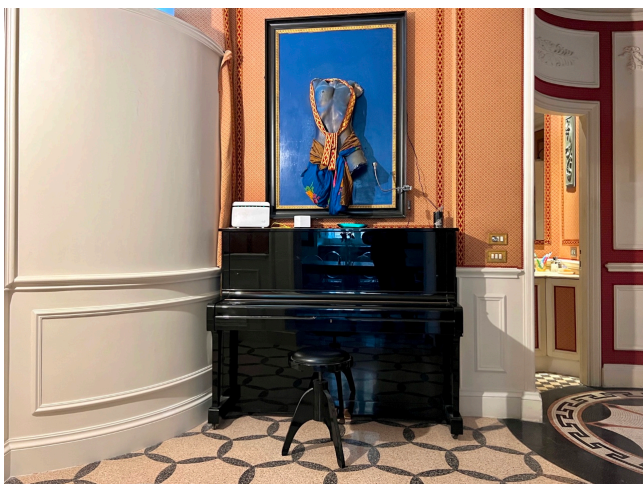

Location 3166

APPARTAMENTO
LUSSUOSO
ROMA (RM) MONTI

Lussuoso appartamento disposto su due livelli al centro di Roma. Pareti, finestre, pavimenti e soffitti con finiture eleganti e di pregio. Salone e zona notte di incredibile fascino.