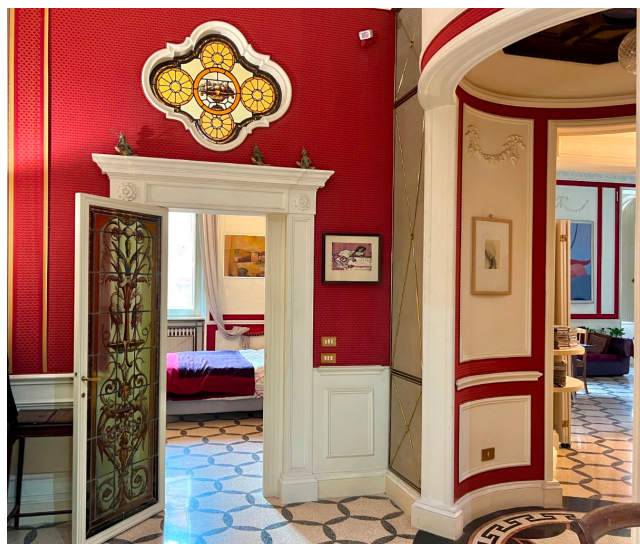

Location 3166

APPARTAMENTO
LUSSUOSO
ROMA (RM) MONTI

Lussuoso appartamento disposto su due livelli al centro di Roma. Pareti, finestre, pavimenti e soffitti con finiture eleganti e di pregio. Salone e zona notte di incredibile fascino.