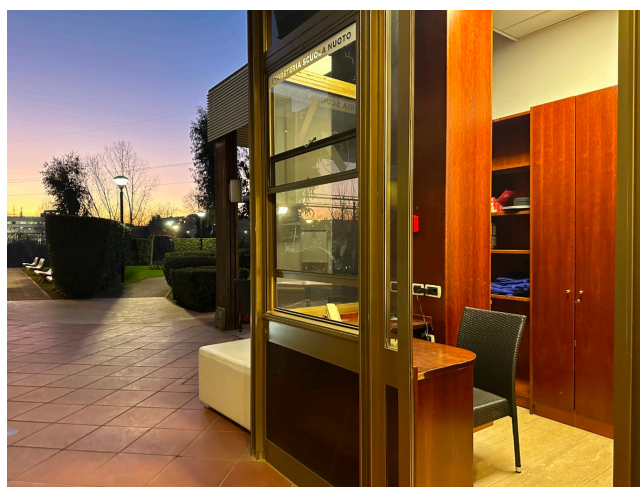

Location 3161

CIRCOLO
CLASSICO
ROMA (RM) PARIOLI - PINCIANO - FLAMINIO

Circolo con ampi spazi esterni, Piscina coperta, campi da tennis, palestra e bar. Al primo piano sale e ristorante. Parcheggio privati per mezzi tecnici.