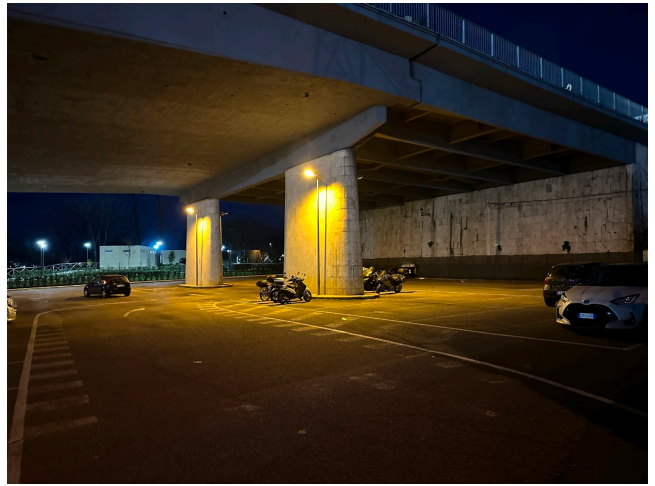

Location 3161

CIRCOLO
CLASSICO
ROMA (RM) PARIOLI - PINCIANO - FLAMINIO

Circolo con ampi spazi esterni, Piscina coperta, campi da tennis, palestra e bar. Al primo piano sale e ristorante. Parcheggio privati per mezzi tecnici.