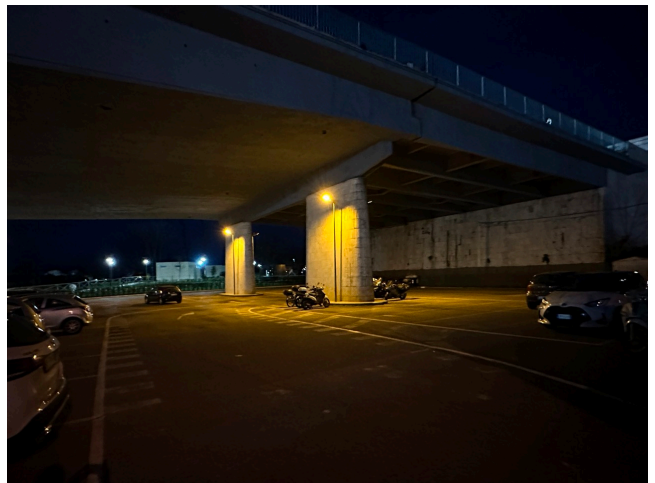

Location 3161

CIRCOLO
CLASSICO
ROMA (RM) PARIOLI - PINCIANO - FLAMINIO

Circolo con ampi spazi esterni, Piscina coperta, campi da tennis, palestra e bar. Al primo piano sale e ristorante. Parcheggio privati per mezzi tecnici.