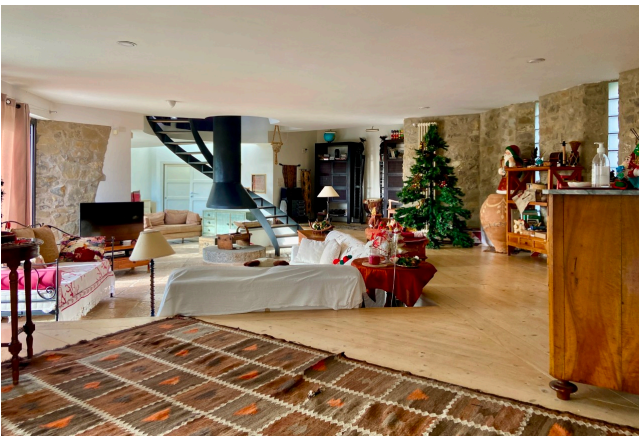

Location 3160

VILLA
BOHEMIEN
ROMA (RM) ROMA NORD

Villetta contemporanea con pianoterra openspace e cucina a vista, scala che porta al primo piano con le stanze da letto. Grande giardino intorno e parcheggi.