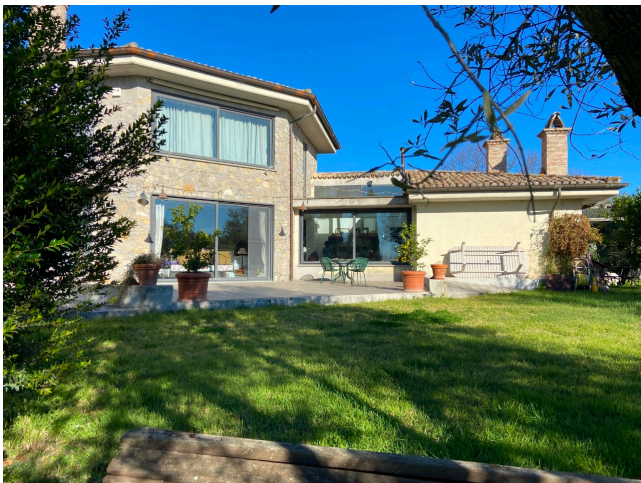

Location 3160

VILLA
BOHEMIEN
ROMA (RM) ROMA NORD

Villetta contemporanea con pianoterra openspace e cucina a vista, scala che porta al primo piano con le stanze da letto. Grande giardino intorno e parcheggi.