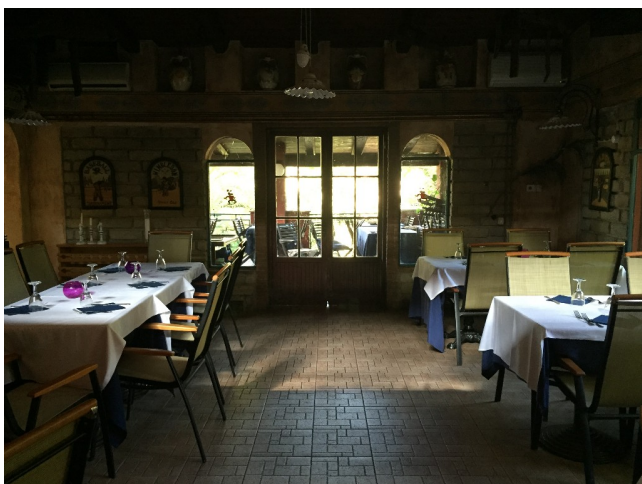

Location 316

RISTORANTE

ROMA (RM) ROMA NORD

Ristorante con ampie possibilità di riprese cinematografiche, aree all'aperto e giardino. comodo parcheggio mezzi privato.

Si può consultare la scheda online di questa location all'indirizzo <http://www.inlocation.it/location/316>