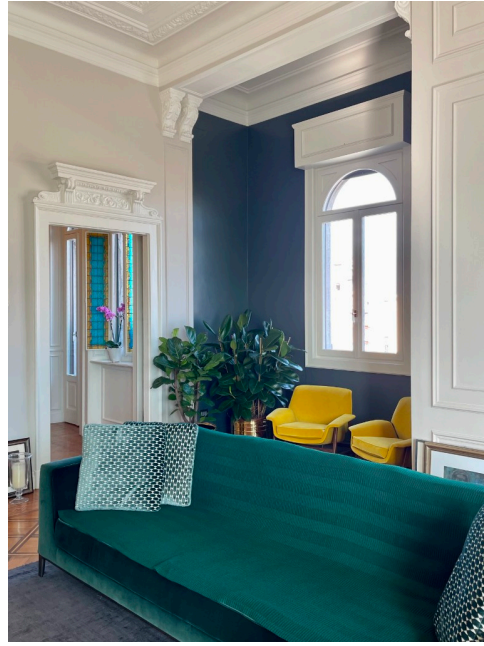

Location 3159

APPARTAMENTO
MODERNO
MILANO (MI)

Affascinante appartamento moderno di 240mq in palazzo Liberty con aree condominiale di gran pregio.

Si può consultare la scheda online di questa location all'indirizzo <http://www.inlocation.it/location/3159>