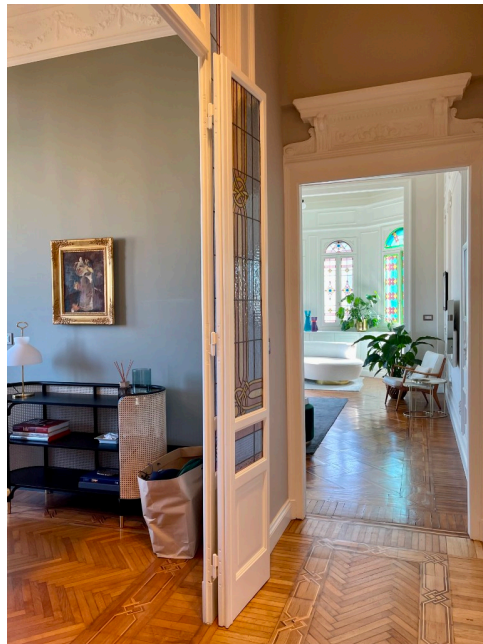

Location 3159

APPARTAMENTO
MODERNO
MILANO (MI)

Affascinante appartamento moderno di 240mq in palazzo Liberty con aree condominiale di gran pregio.

Si può consultare la scheda online di questa location all'indirizzo <http://www.inlocation.it/location/3159>