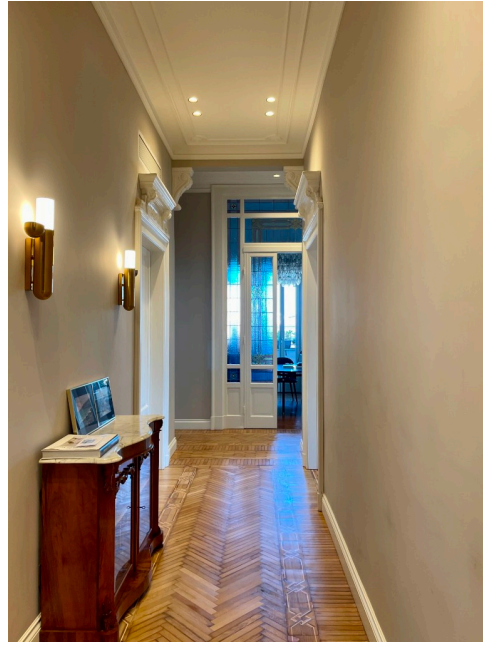

Location 3159

APPARTAMENTO
MODERNO
MILANO (MI)

Affascinante appartamento moderno di 240mq in palazzo Liberty con aree condominiale di gran pregio.

Si può consultare la scheda online di questa location all'indirizzo <http://www.inlocation.it/location/3159>