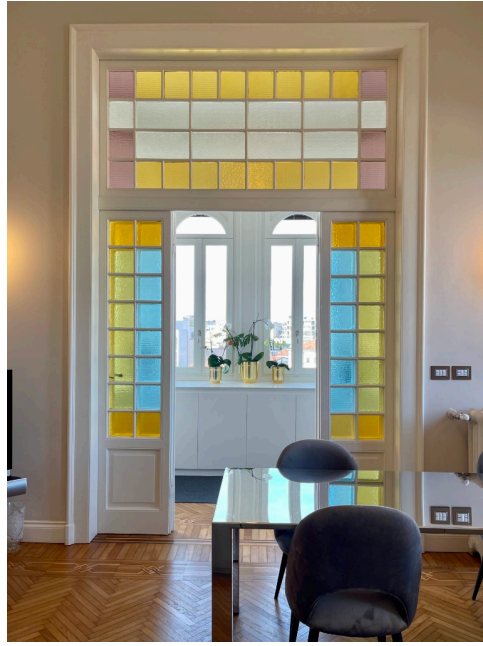

Location 3159

APPARTAMENTO
MODERNO
MILANO (MI)

Affascinante appartamento moderno di 240mq in palazzo Liberty con aree condominiale di gran pregio.

Si può consultare la scheda online di questa location all'indirizzo <http://www.inlocation.it/location/3159>