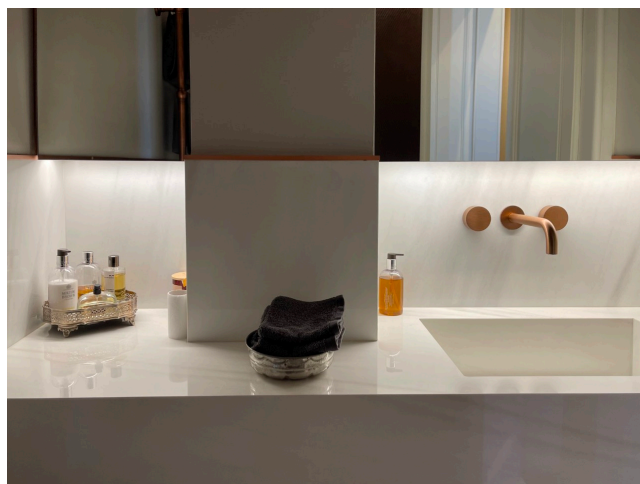

Location 3159

APPARTAMENTO
MODERNO
MILANO (MI)

Affascinante appartamento moderno di 240mq in palazzo Liberty con aree condominiale di gran pregio.

Si può consultare la scheda online di questa location all'indirizzo <http://www.inlocation.it/location/3159>