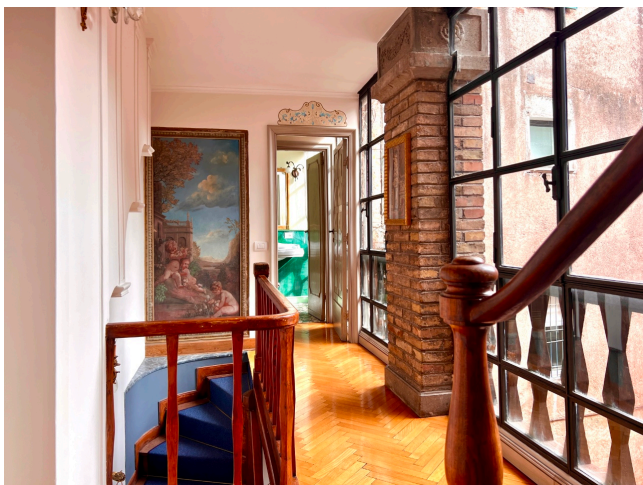

Location 3158

ATTICO
ANTICO
ROMA (RM) CIRCO MASSIMO

Storico villino cielo terra con corte interna proveniente da importante recupero architettonico. Grandi vetrate. Terrazzo scenico su Campidoglio e Fori.