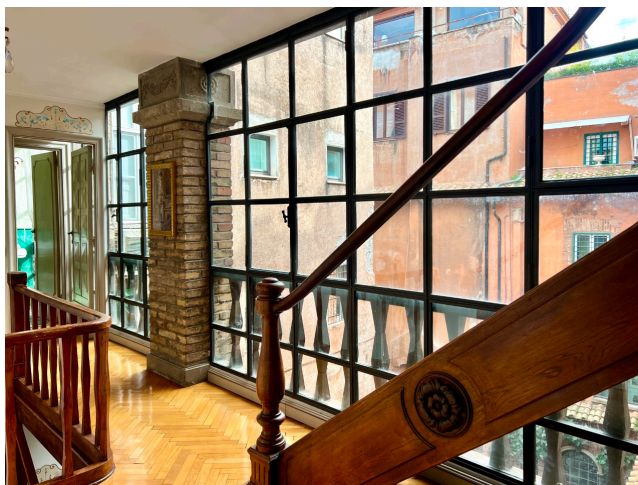

Location 3158

ATTICO
ANTICO
ROMA (RM) CIRCO MASSIMO

Storico villino cielo terra con corte interna proveniente da importante recupero architettonico. Grandi vetrate. Terrazzo scenico su Campidoglio e Fori.