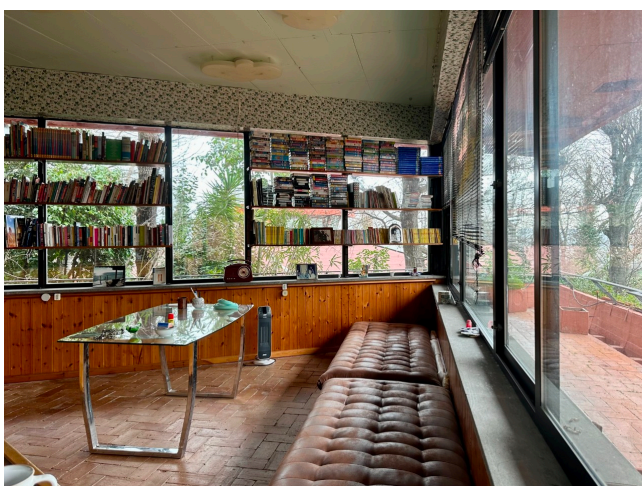

Location 3157

VILLA
ANNI 50/70
ROMA (RM) ROMA NORD

Villa anni 70 di architetto della scuola di Lloyd Wright a pianta esagonale disposta su due livelli con torretta. Piano ingresso su salone open esagonale con arredi anni 70 originali, cucina originale con mattonelle dell'epoca, ampie vetrate sulla balconata che circonda la villa. Piano inferiore con 4 stanze da letto e servizi, studio a vetri sulla valle. Torretta con vetrate a 360°.