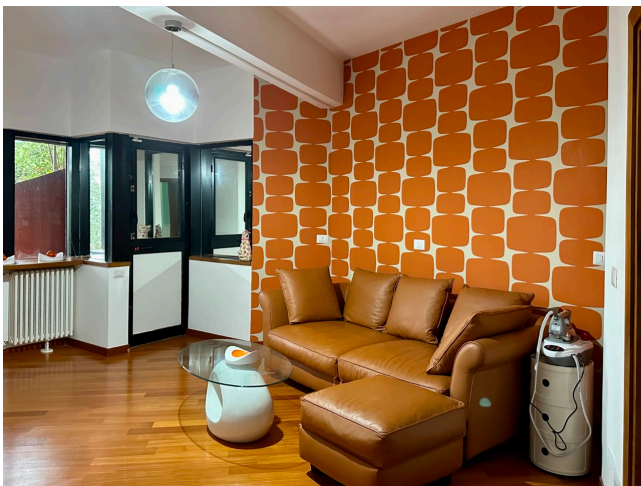

Location 3157

VILLA
ANNI 50/70
ROMA (RM) ROMA NORD

Villa anni 70 di architetto della scuola di Lloyd Wright a pianta esagonale disposta su due livelli con torretta. Piano ingresso su salone open esagonale con arredi anni 70 originali, cucina originale con mattonelle dell'epoca, ampie vetrate sulla balconata che circonda la villa. Piano inferiore con 4 stanze da letto e servizi, studio a vetri sulla valle. Torretta con vetrate a 360°.