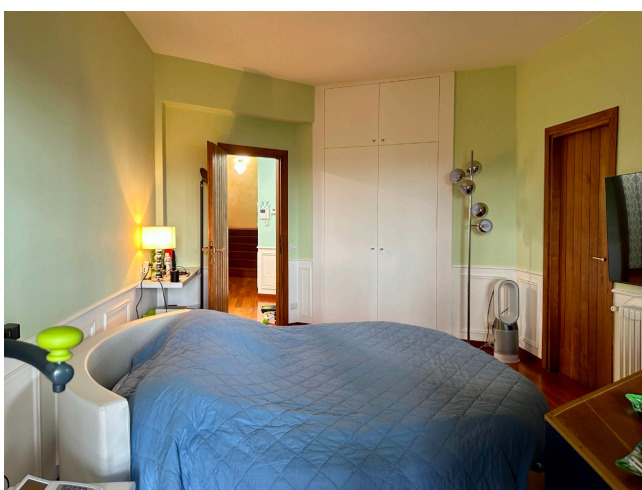

Location 3157

VILLA
ANNI 50/70
ROMA (RM) ROMA NORD

Villa anni 70 di architetto della scuola di Lloyd Wright a pianta esagonale disposta su due livelli con torretta. Piano ingresso su salone open esagonale con arredi anni 70 originali, cucina originale con mattonelle dell'epoca, ampie vetrate sulla balconata che circonda la villa. Piano inferiore con 4 stanze da letto e servizi, studio a vetri sulla valle. Torretta con vetrate a 360°.