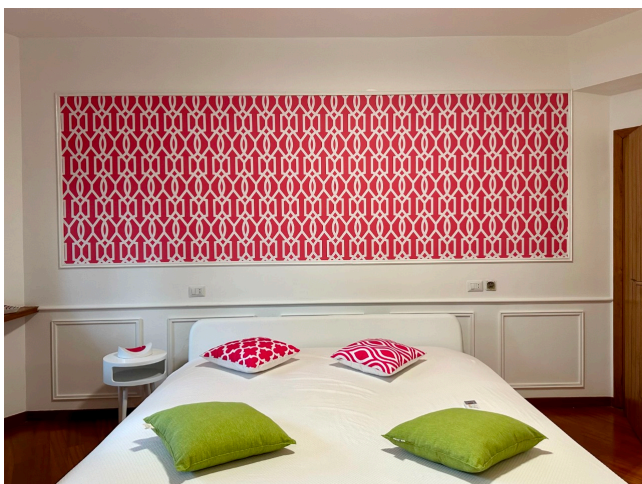

Location 3157

VILLA
ANNI 50/70
ROMA (RM) ROMA NORD

Villa anni 70 di architetto della scuola di Lloyd Wright a pianta esagonale disposta su due livelli con torretta. Piano ingresso su salone open esagonale con arredi anni 70 originali, cucina originale con mattonelle dell'epoca, ampie vetrate sulla balconata che circonda la villa. Piano inferiore con 4 stanze da letto e servizi, studio a vetri sulla valle. Torretta con vetrate a 360°.