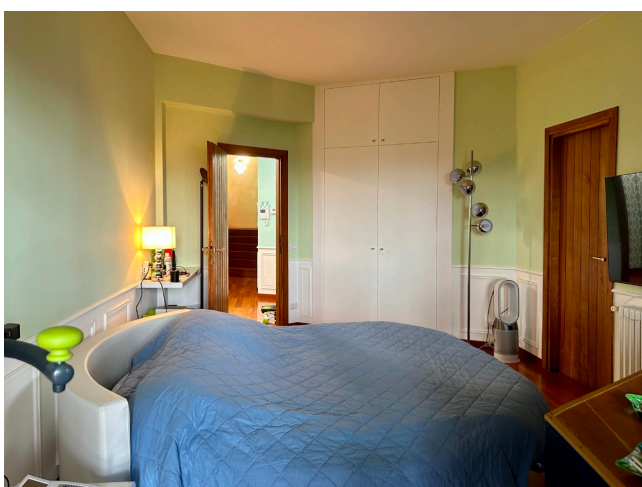

Location 3157

VILLA
ANNI 50/70
ROMA (RM) ROMA NORD

Villa anni 70 di architetto della scuola di Lloyd Wright a pianta esagonale disposta su due livelli con torretta. Piano ingresso su salone open esagonale con arredi anni 70 originali, cucina originale con mattonelle dell'epoca, ampie vetrate sulla balconata che circonda la villa. Piano inferiore con 4 stanze da letto e servizi, studio a vetri sulla valle. Torretta con vetrate a 360°.