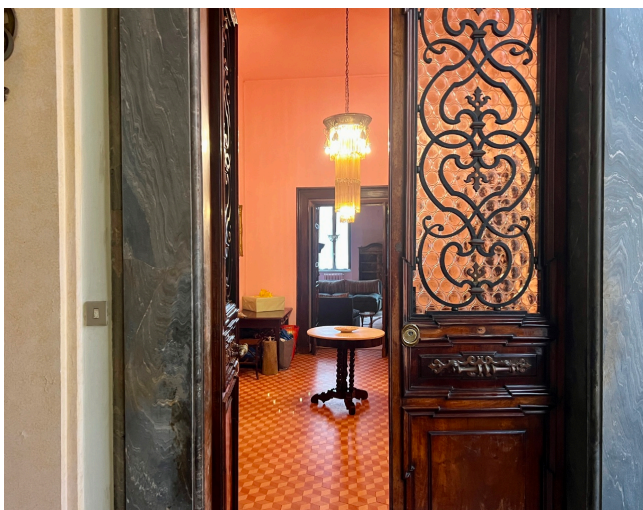

Location 3156

APPARTAMENTO

ANNI 50/70

ROMA NAVONA / CAMPO DE' FIORI / PANTHEON

Lussuoso appartamento d'epoca in palazzo storico. Saloni e stanze di grande eleganza con finiture di pregio.

Si può consultare la scheda online di questa location all'indirizzo <http://www.inlocation.it/location/3156>