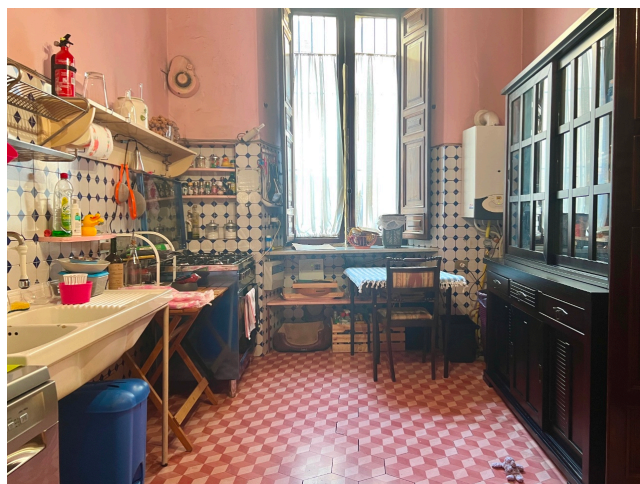

Location 3156

APPARTAMENTO

ANNI 50/70

ROMA NAVONA / CAMPO DE' FIORI / PANTHEON

Lussuoso appartamento d'epoca in palazzo storico. Saloni e stanze di grande eleganza con finiture di pregio.

Si può consultare la scheda online di questa location all'indirizzo <http://www.inlocation.it/location/3156>