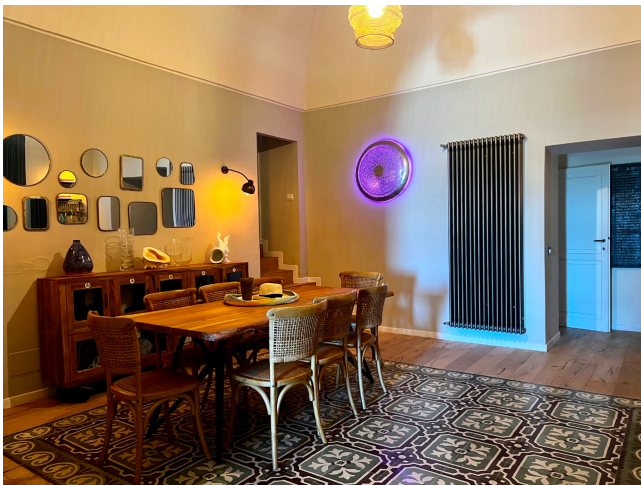

Location 3150

VILLA
MARE
PONZA (LT)

Elegante villa con affaccio scenico sul mare. Villino con ambienti dai grandi spazi divisi su due livelli. Giardino e terrazzo.

Si può consultare la scheda online di questa location all'indirizzo <http://www.inlocation.it/location/3150>