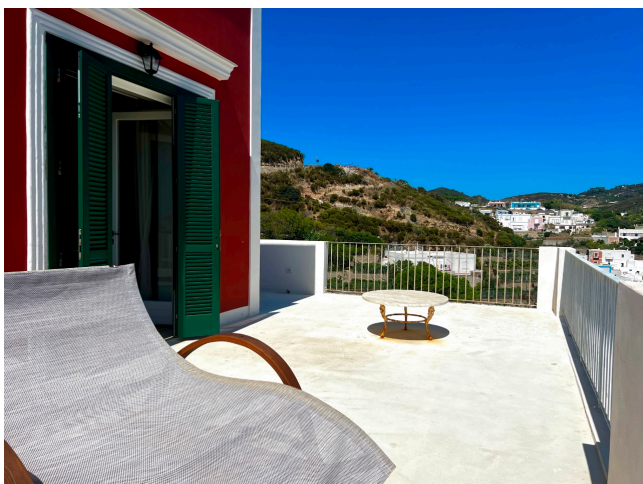

Location 3150

VILLA
MARE
PONZA (LT)

Elegante villa con affaccio scenico sul mare. Villino con ambienti dai grandi spazi divisi su due livelli. Giardino e terrazzo.

Si può consultare la scheda online di questa location all'indirizzo <http://www.inlocation.it/location/3150>