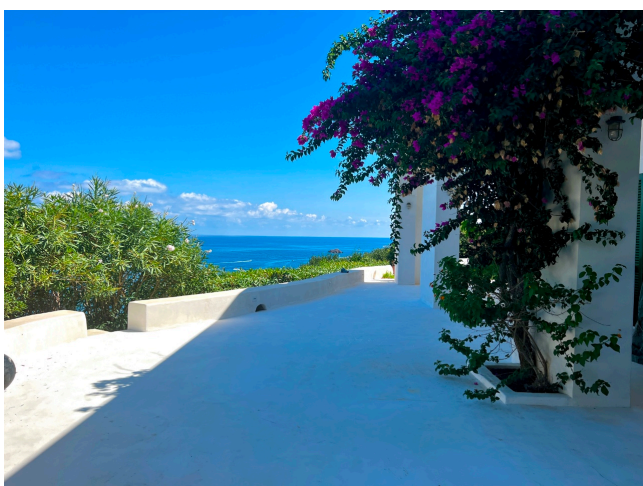

Location 3150

VILLA
MARE
PONZA (LT)

Elegante villa con affaccio scenico sul mare. Villino con ambienti dai grandi spazi divisi su due livelli. Giardino e terrazzo.

Si può consultare la scheda online di questa location all'indirizzo <http://www.inlocation.it/location/3150>