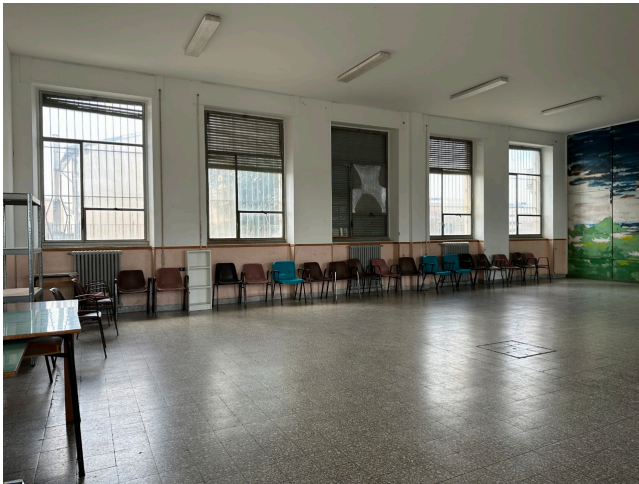

Location 3148

LOFT

ANNI 50/70

ROMA (RM) SAN LORENZO - TIBURTINO

Spazi post industriali, loft, attrezzerie, spazi a vetri. Parcheggi privati per mezzi tecnici

Si può consultare la scheda online di questa location all'indirizzo <http://www.inlocation.it/location/3148>