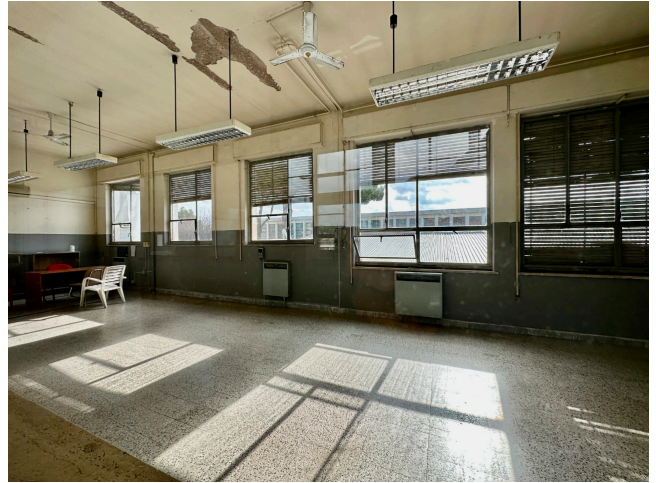

Location 3148

LOFT

ANNI 50/70

ROMA (RM) SAN LORENZO - TIBURTINO

Spazi post industriali, loft, attrezzerie, spazi a vetri. Parcheggi privati per mezzi tecnici

Si può consultare la scheda online di questa location all'indirizzo <http://www.inlocation.it/location/3148>