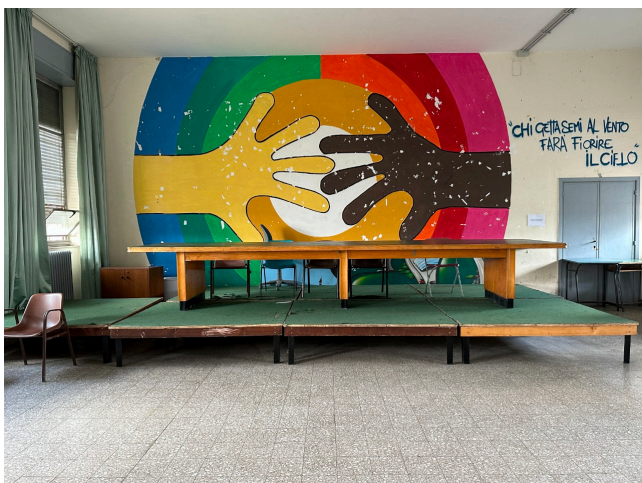

Location 3148

LOFT

ANNI 50/70

ROMA (RM) SAN LORENZO - TIBURTINO

Spazi post industriali, loft, attrezzerie, spazi a vetri. Parcheggi privati per mezzi tecnici

Si può consultare la scheda online di questa location all'indirizzo <http://www.inlocation.it/location/3148>