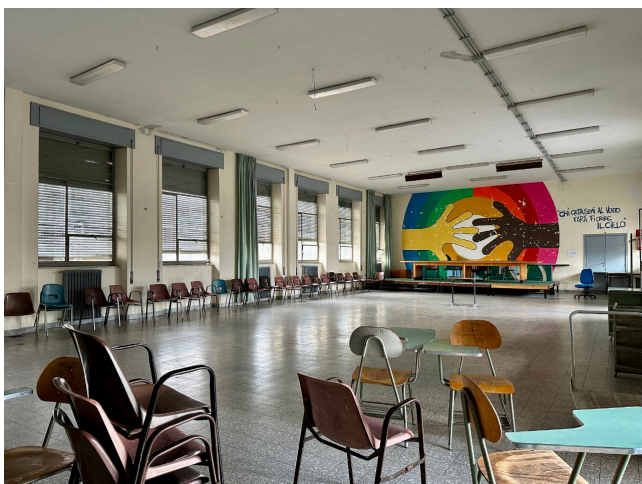

Location 3148

LOFT

ANNI 50/70

ROMA (RM) SAN LORENZO - TIBURTINO

Spazi post industriali, loft, attrezzerie, spazi a vetri. Parcheggi privati per mezzi tecnici

Si può consultare la scheda online di questa location all'indirizzo <http://www.inlocation.it/location/3148>