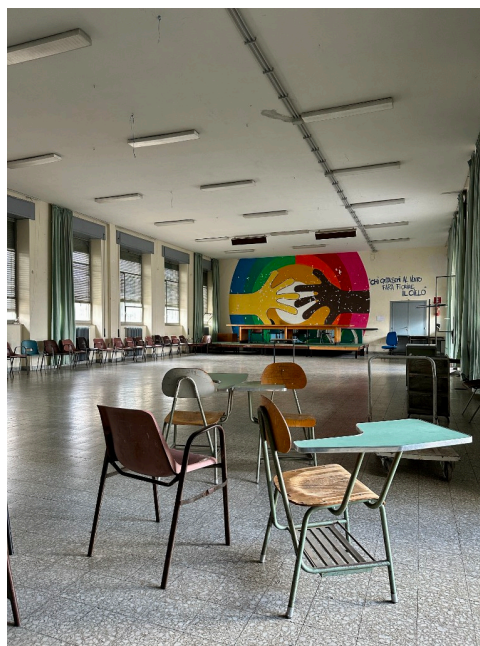

Location 3148

LOFT

ANNI 50/70

ROMA (RM) SAN LORENZO - TIBURTINO

Spazi post industriali, loft, attrezzerie, spazi a vetri. Parcheggi privati per mezzi tecnici

Si può consultare la scheda online di questa location all'indirizzo <http://www.inlocation.it/location/3148>