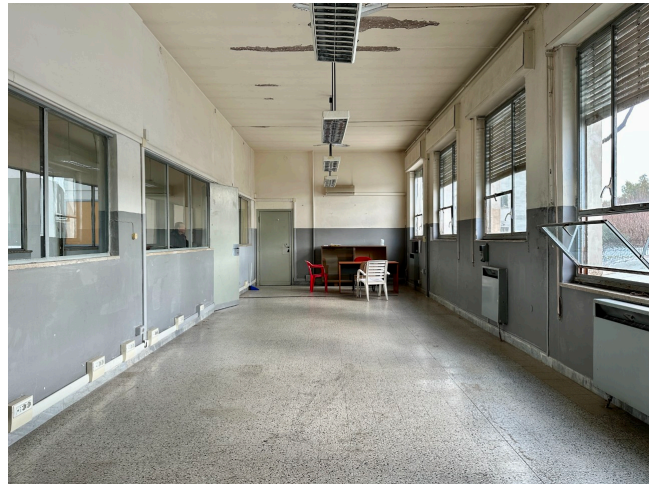

Location 3148

LOFT

ANNI 50/70

ROMA (RM) SAN LORENZO - TIBURTINO

Spazi post industriali, loft, attrezzerie, spazi a vetri. Parcheggi privati per mezzi tecnici

Si può consultare la scheda online di questa location all'indirizzo <http://www.inlocation.it/location/3148>